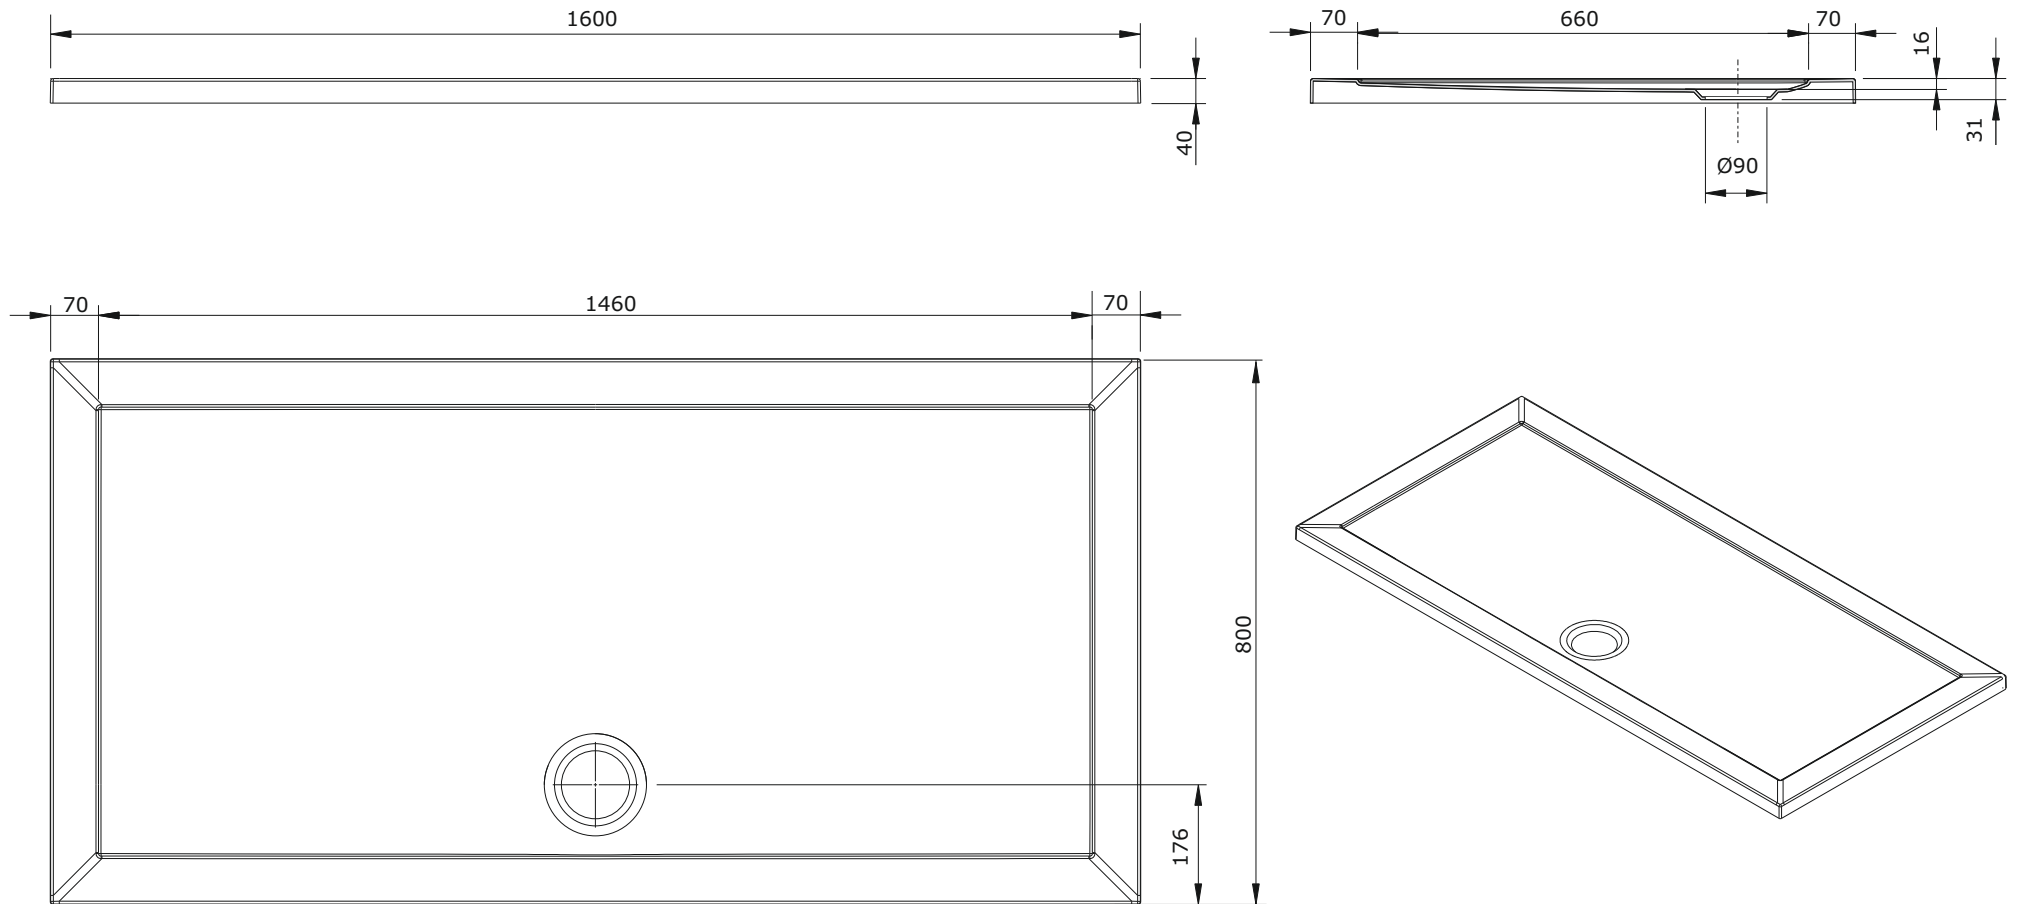

série: Open

descrição: base de chuveiro 1600x800x40

sanindusa®

código: 801450

revisão: 01

Os produtos apresentados seguem especificações técnicas internas da SANINDUSA.

As dimensões são meramente indicativas.