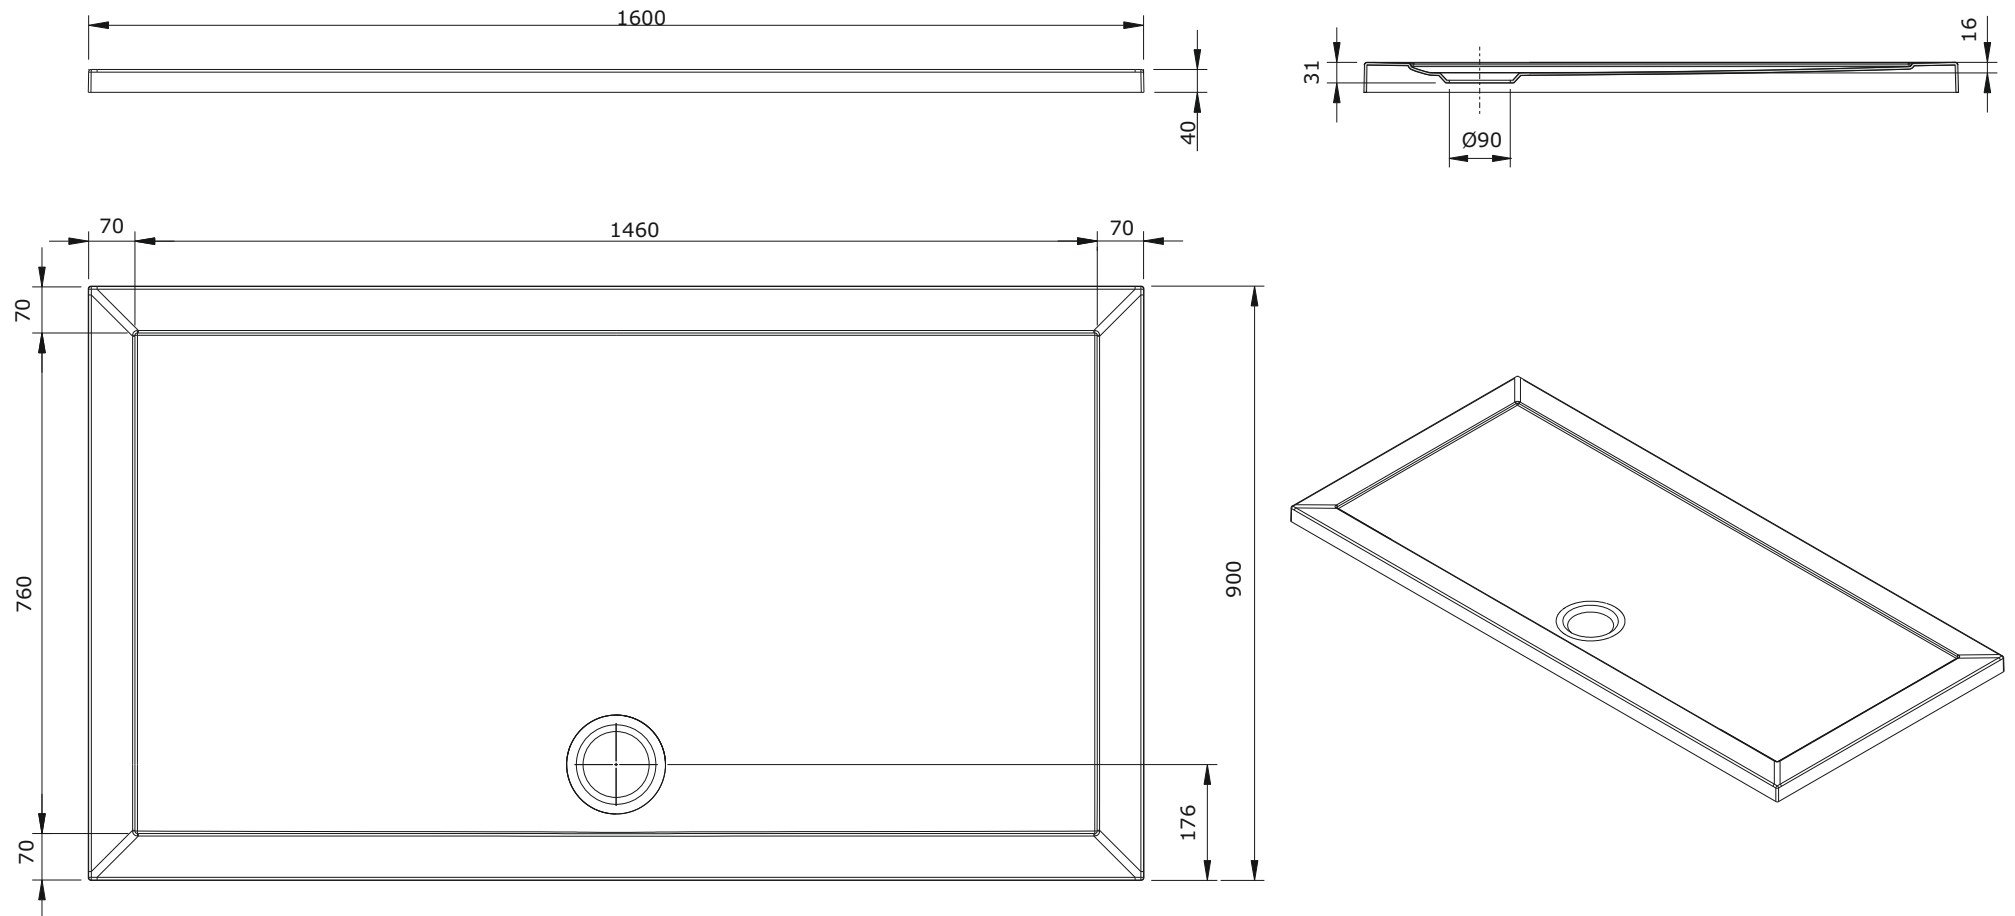

série: Open

descrição: base de chuveiro 1600x900x40

sanindusa®

código: 801460

revisão: 01

Os produtos apresentados seguem especificações técnicas internas da SANINDUSA.

As dimensões são meramente indicativas.