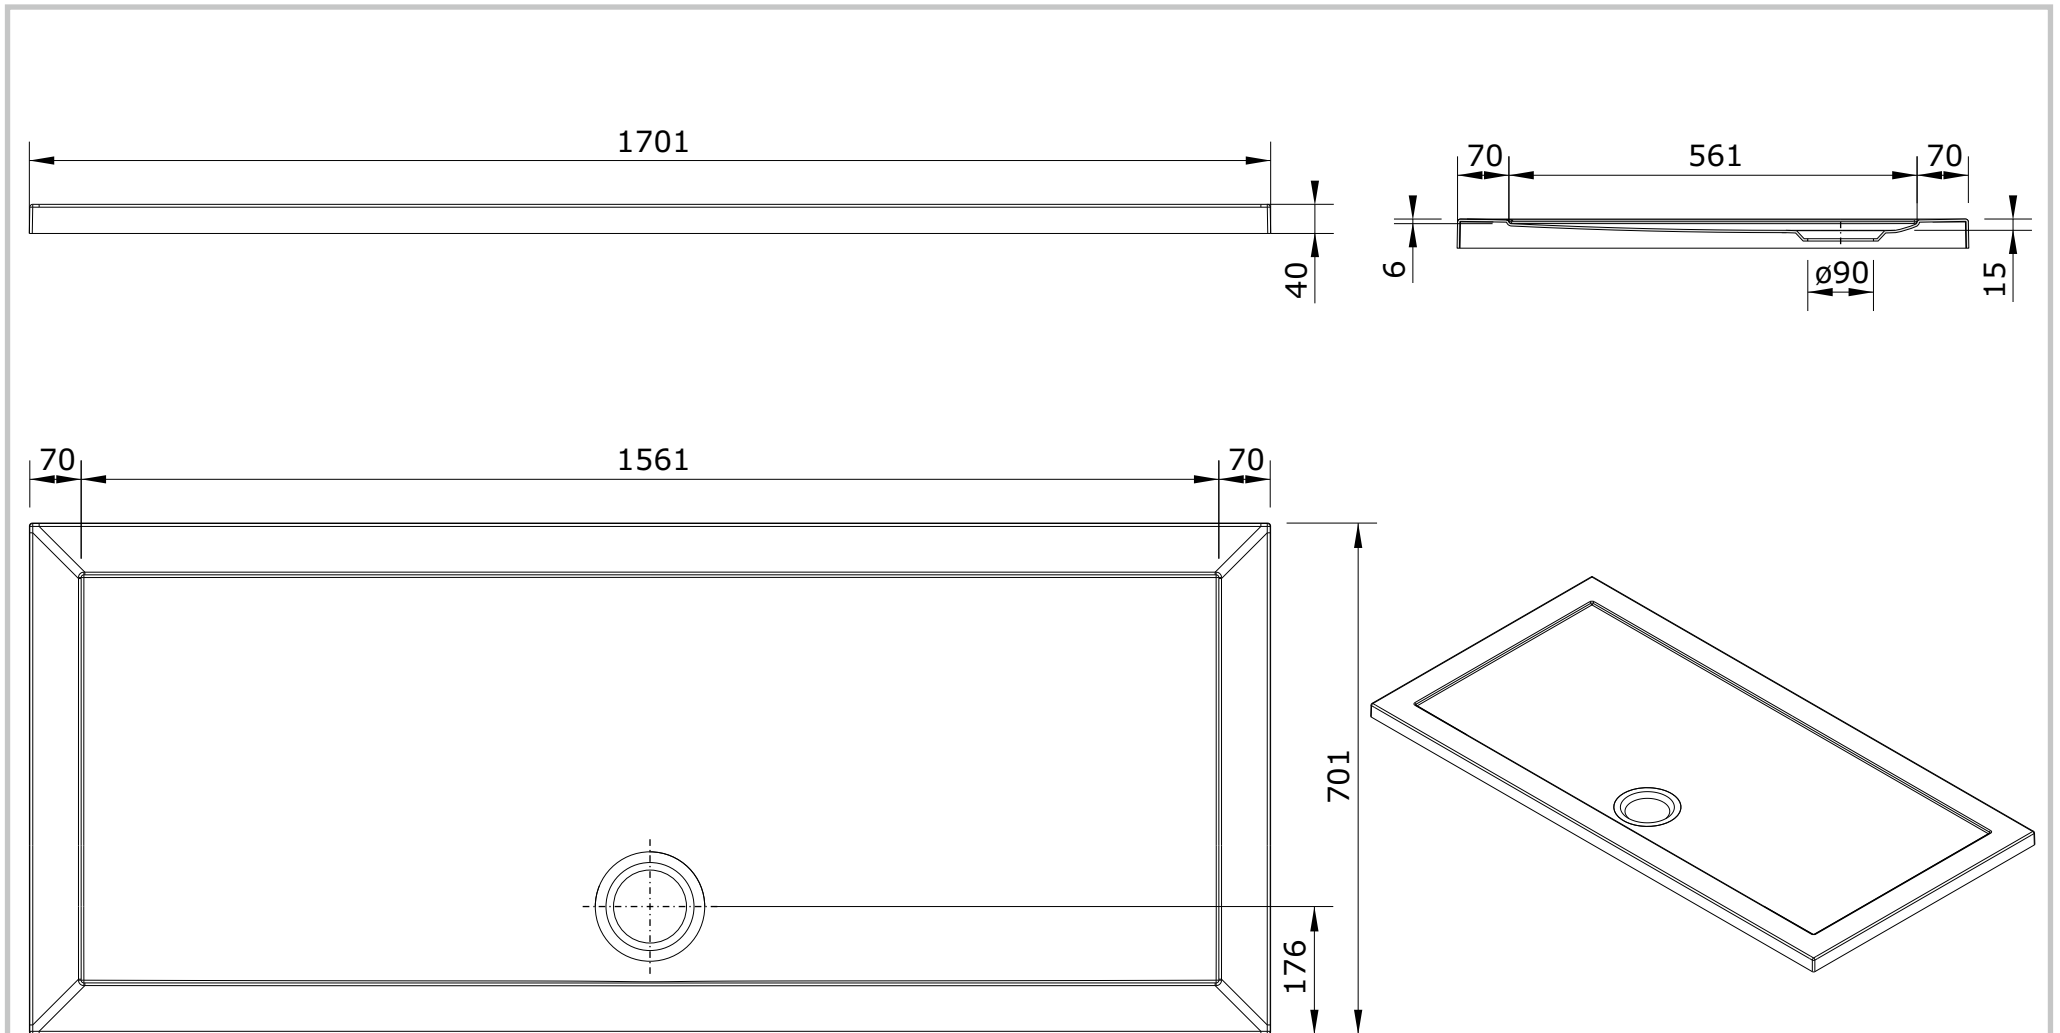

Open  
cod.: 801470  
ver.: 00

descrição: base de duche 170x70x4  
description: 170x70x4 shower tray  
description: receveur de douche 170x70x4

sanindusa®

Os produtos apresentados seguem especificações técnicas internas da SANINDUSA.

As dimensões são meramente indicativas.

Reservamos o direito de fazer alterações técnicas que permitam melhorar a funcionalidade dos nossos produtos, sem aviso prévio.

The presented products follow technical specifications from SANINDUSA.