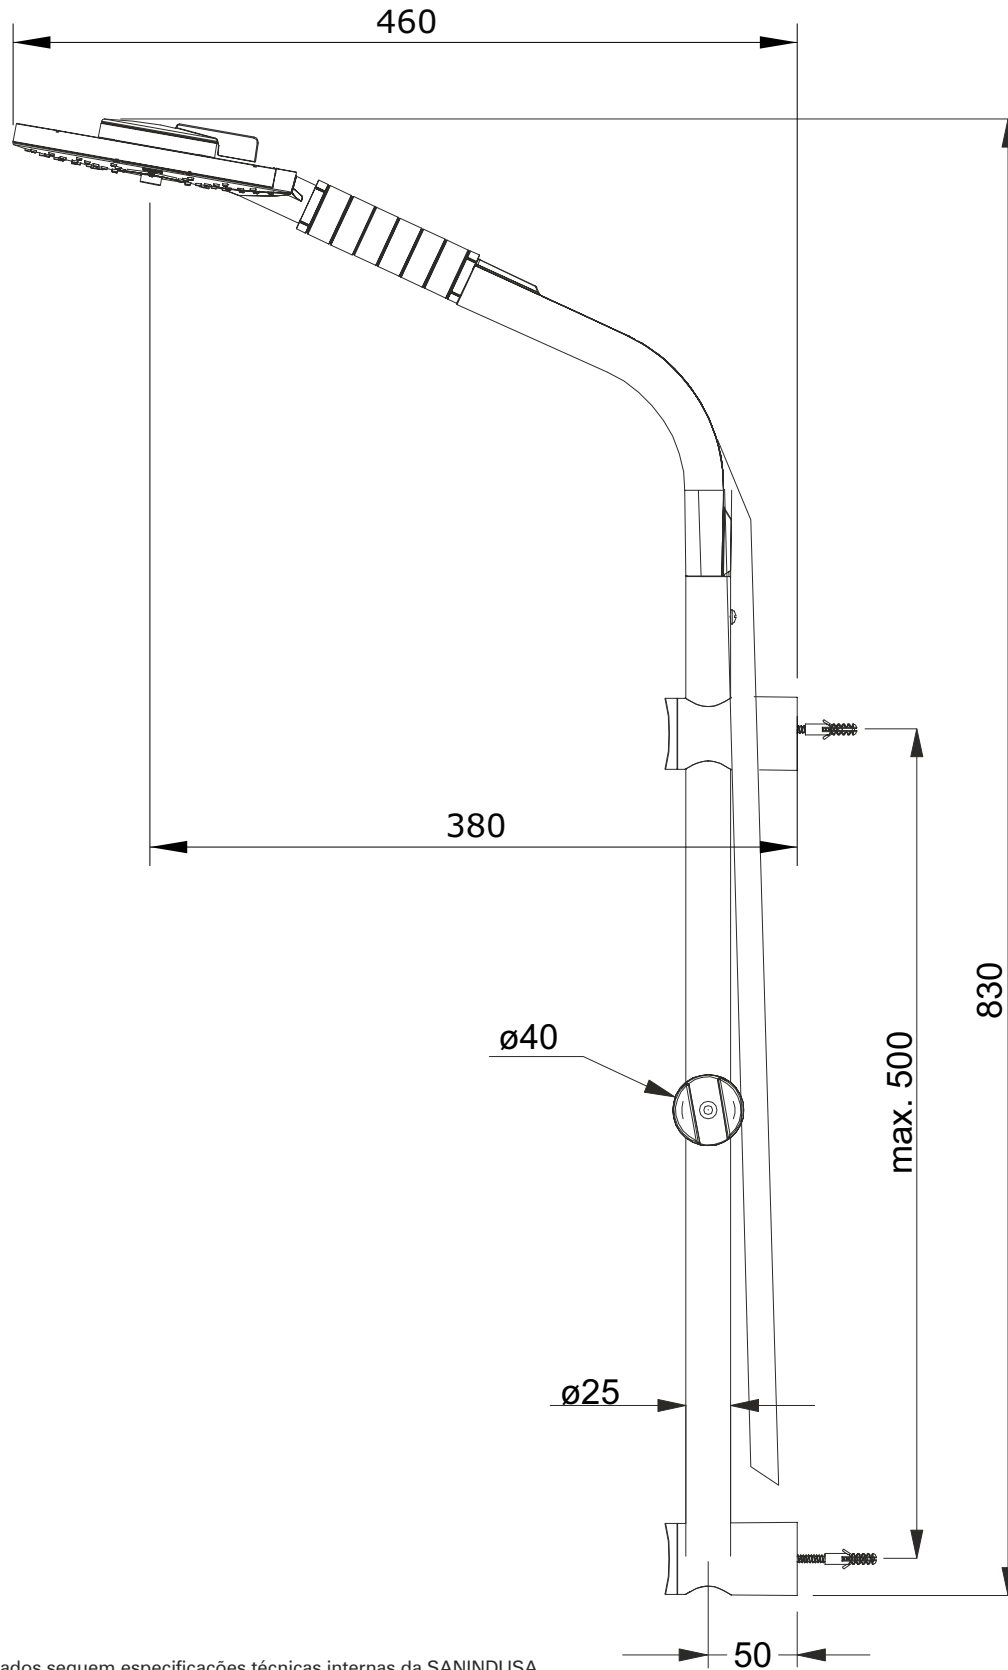

Pro-Jet
cod.: 5R780701
ver.: 02

descrição: rampa de chuveiro
description: sliding rail
description: barre de douche

sanindusa[®]

Os produtos apresentados seguem especificações técnicas internas da SANINDUSA.
As dimensões são meramente indicativas.

Reservamos o direito de fazer alterações técnicas que permitam melhorar a funcionalidade dos nossos produtos, sem aviso prévio.

The presented products follow technical specifications from SANINDUSA.

The dimensions of the pieces are merely a reference.