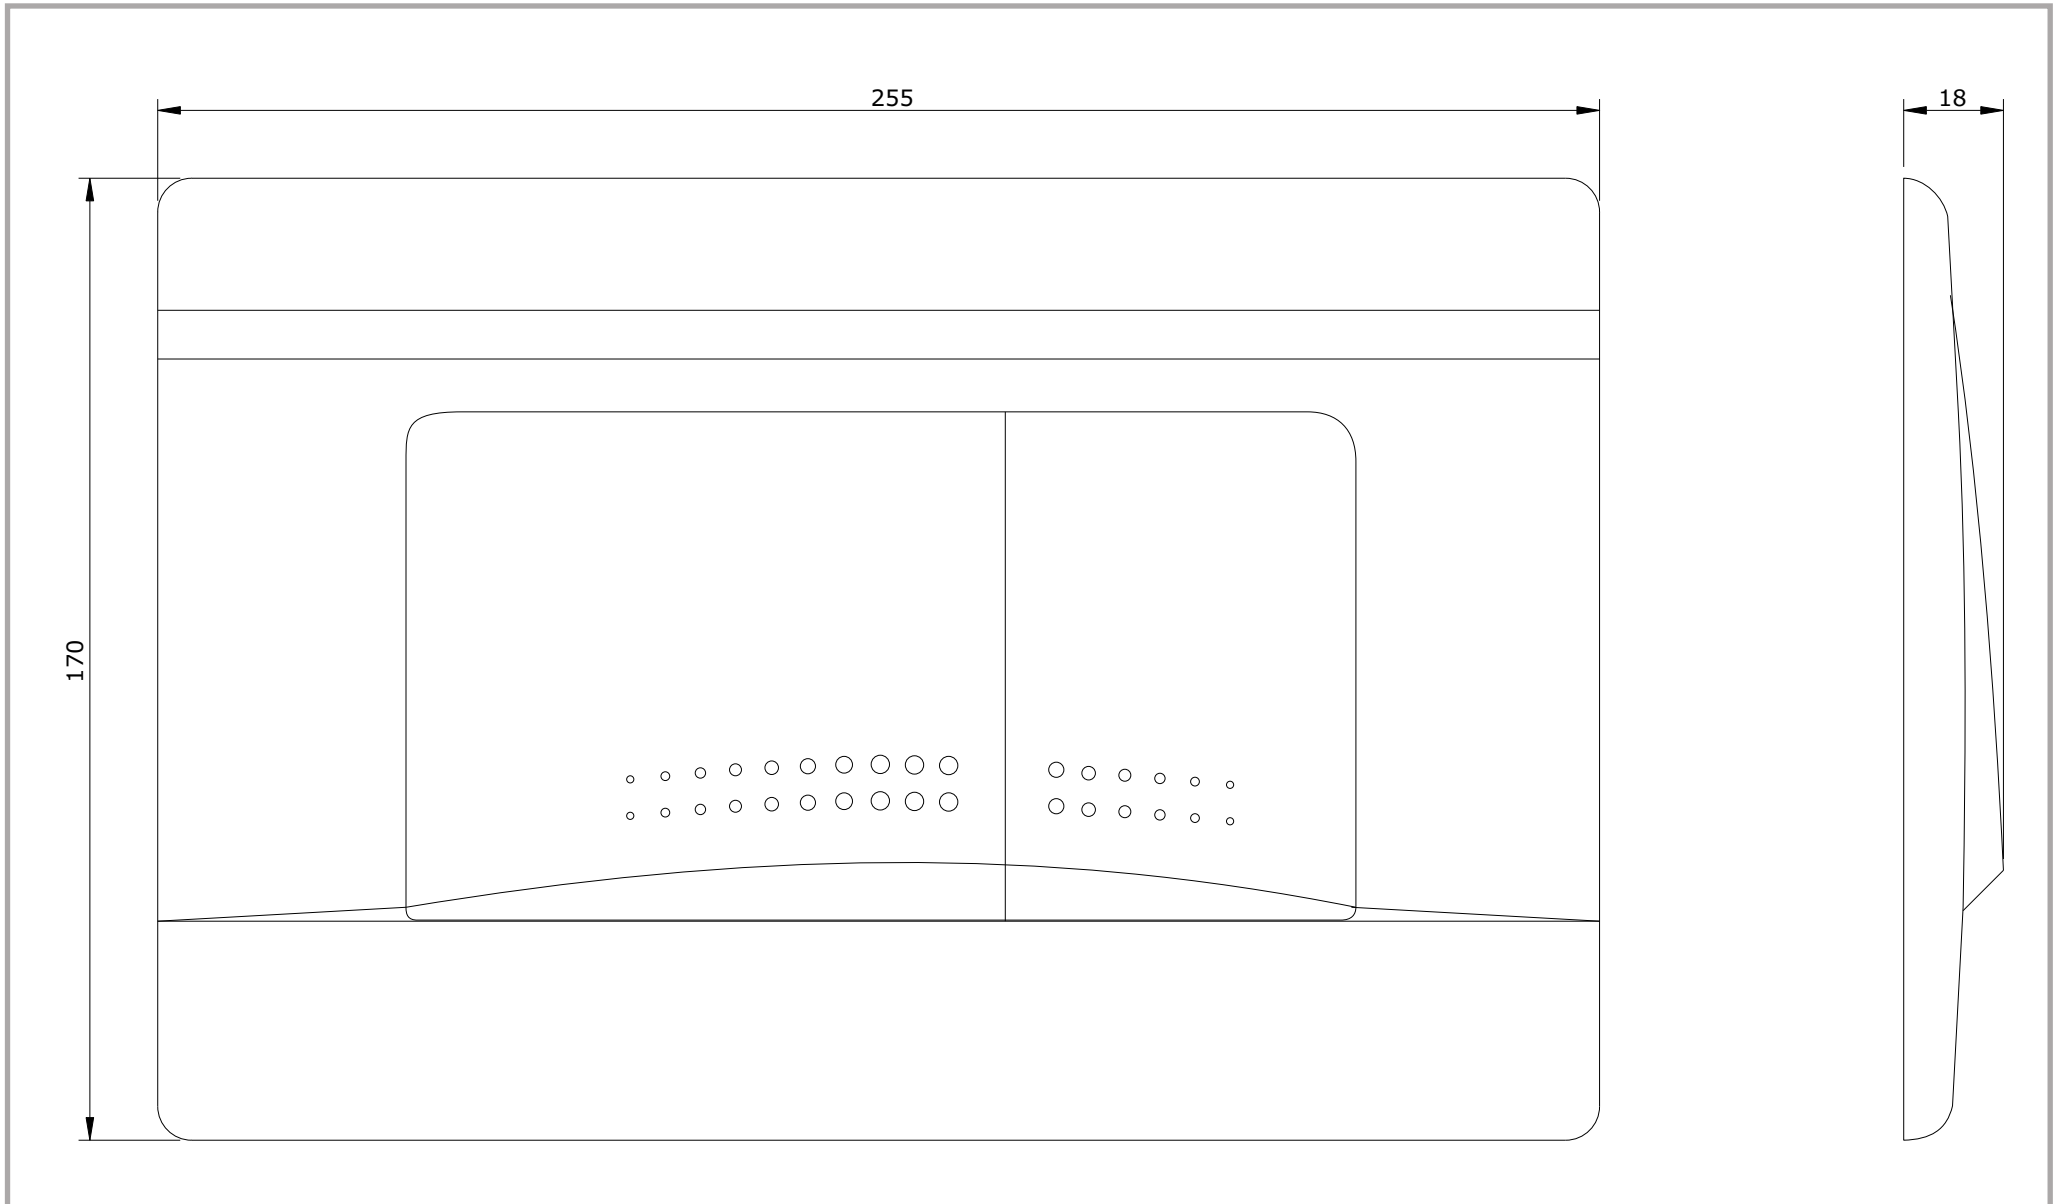

série: Plan

descrição: placa de descarga

sanindusa®

código: 40013

revisão: 00

Os produtos apresentados seguem especificações técnicas internas da SANINDUSA.

As dimensões são meramente indicativas.

Reservamos o direito de fazer alterações técnicas que permitam melhorar a funcionalidade dos nossos produtos, sem aviso prévio.

The presented products follow technical specifications from SANINDUSA.

The dimensions of the pieces are merely a reference.

We reserve the right to introduce technical improvements in our products without previous advice.