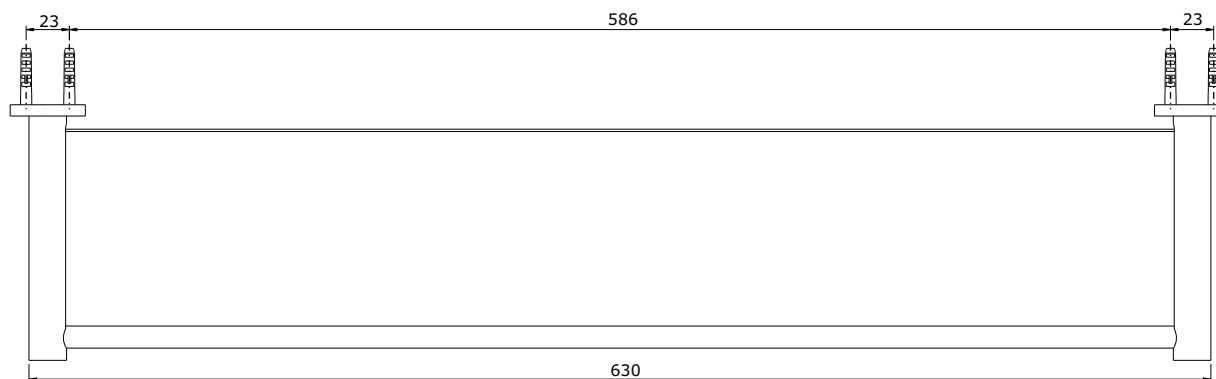

série: Prestige

descrição: Prateleira

código: 41104

revisão: 00

sanindusa<sup>®</sup>

Os produtos apresentados seguem especificações técnicas internas da SANINDUSA.

As dimensões são meramente indicativas.

Reservamos o direito de fazer alterações técnicas que permitam melhorar a funcionalidade dos nossos produtos, sem aviso prévio.