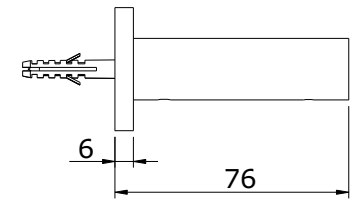

série: Prestige

descrição: Toalheiro 40

código: 41106

revisão: 00

sanindusa<sup>®</sup>

Os produtos apresentados seguem especificações técnicas internas da SANINDUSA.

As dimensões são meramente indicativas.