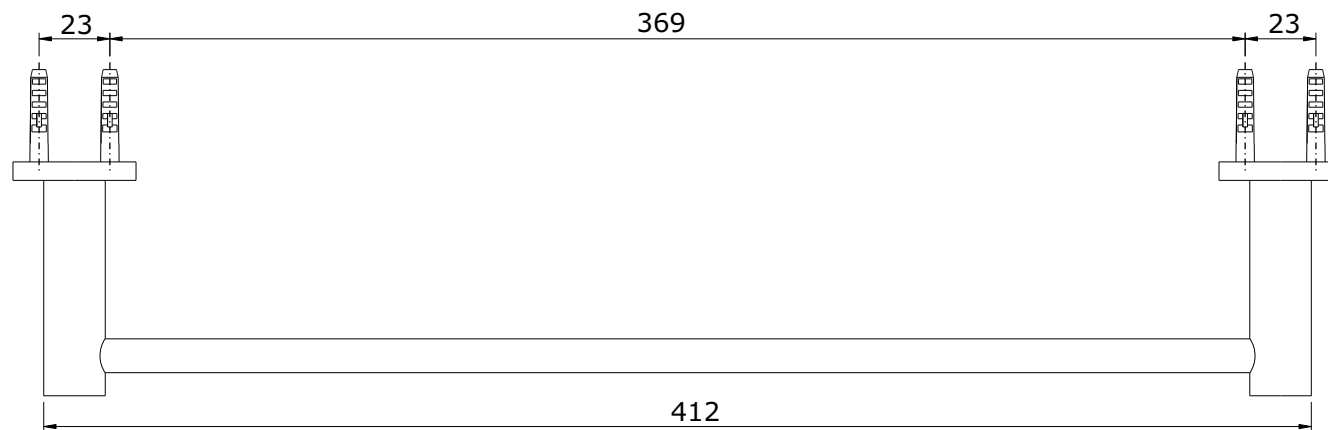

série: Prestige

descrição: Toalheiro 40

código: 41106

revisão: 00

sanindusa<sup>®</sup>

Os produtos apresentados seguem especificações técnicas internas da SANINDUSA.

As dimensões são meramente indicativas.