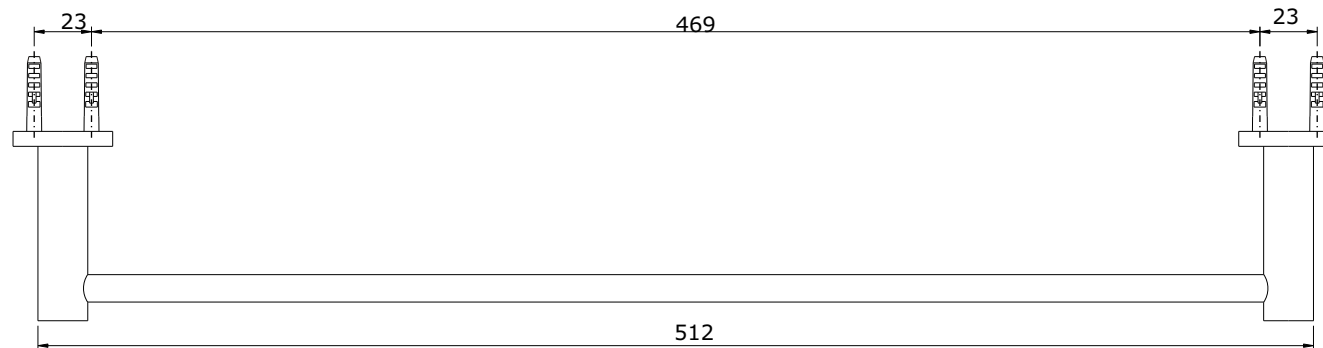

série: Prestige

descrição: Toalheiro 50

código: 41107

revisão: 00

sanindusa[®]

Os produtos apresentados seguem especificações técnicas internas da SANINDUSA.

As dimensões são meramente indicativas.

Reservamos o direito de fazer alterações técnicas que permitam melhorar a funcionalidade dos nossos produtos, sem aviso prévio.

The presented products follow technical specifications from SANINDUSA.

The dimensions of the pieces are merely a reference.

We reserve the right to introduce technical improvements in our products without previous advice.