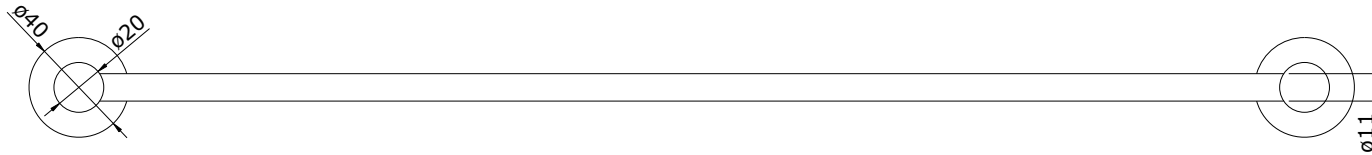

série: Prestige

descrição: Toalheiro 50

código: 41107

revisão: 00

sanindusa[®]

Os produtos apresentados seguem especificações técnicas internas da SANINDUSA.

As dimensões são meramente indicativas.

Reservamos o direito de fazer alterações técnicas que permitam melhorar a funcionalidade dos nossos produtos, sem aviso prévio.