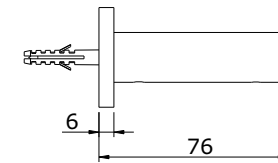

série: Prestige

descrição: Toalheiro 50

código: 41107

revisão: 00

sanindusa[®]

Os produtos apresentados seguem especificações técnicas internas da SANINDUSA.

As dimensões são meramente indicativas.

Reservamos o direito de fazer alterações técnicas que permitam melhorar a funcionalidade dos nossos produtos, sem aviso prévio.