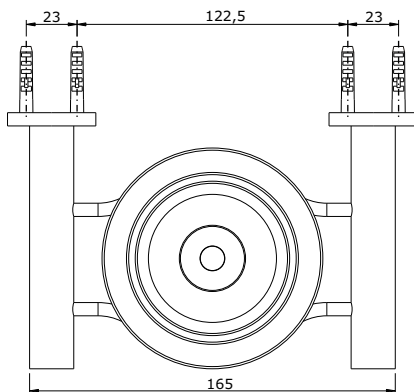

série: Prestige

descrição: Porta piaçabas

sanindusa®

código: 41109

revisão: 00

Os produtos apresentados seguem especificações técnicas internas da SANINDUSA.

As dimensões são meramente indicativas.

Reservamos o direito de fazer alterações técnicas que permitam melhorar a funcionalidade dos nossos produtos, sem aviso prévio.

The presented products follow technical specifications from SANINDUSA.

The dimensions of the pieces are merely a reference.

We reserve the right to introduce technical improvements in our products without previous advice.