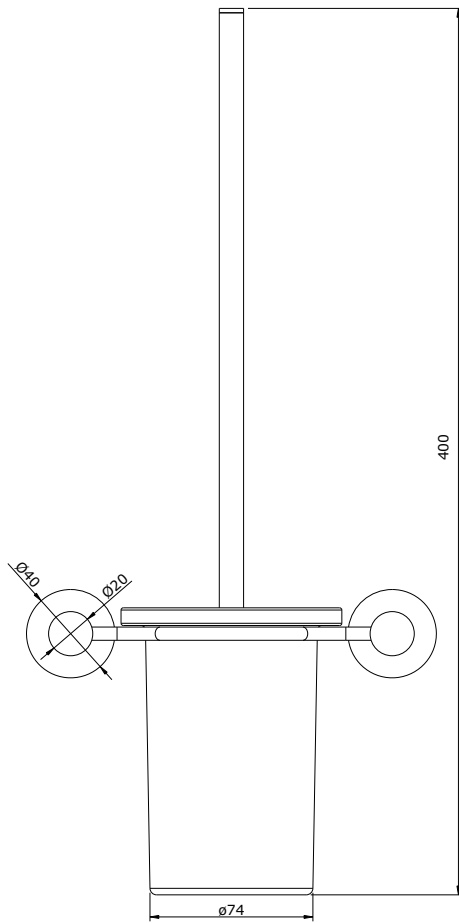

série: Prestige

descrição: Porta piaçabas

sanindusa®

código: 41109

revisão: 00

Os produtos apresentados seguem especificações técnicas internas da SANINDUSA.

As dimensões são meramente indicativas.

Reservamos o direito de fazer alterações técnicas que permitam melhorar a funcionalidade dos nossos produtos, sem aviso prévio.

The presented products follow technical specifications from SANINDUSA.

The dimensions of the pieces are merely a reference.

We reserve the right to introduce technical improvements in our products without previous advice.