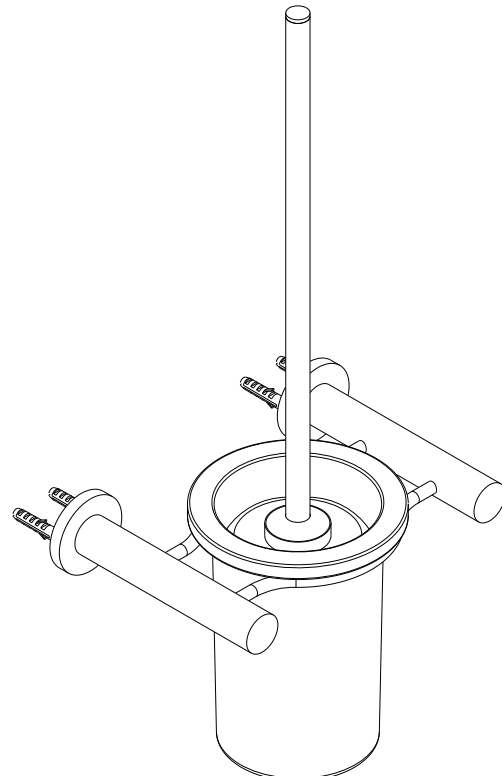

série: Prestige

descrição: Porta piaçabas

sanindusa®

código: 41109

revisão: 00

Os produtos apresentados seguem especificações técnicas internas da SANINDUSA.

As dimensões são meramente indicativas.

Reservamos o direito de fazer alterações técnicas que permitam melhorar a funcionalidade dos nossos produtos, sem aviso prévio.

The presented products follow technical specifications from SANINDUSA.

The dimensions of the pieces are merely a reference.

We reserve the right to introduce technical improvements in our products without previous advice.