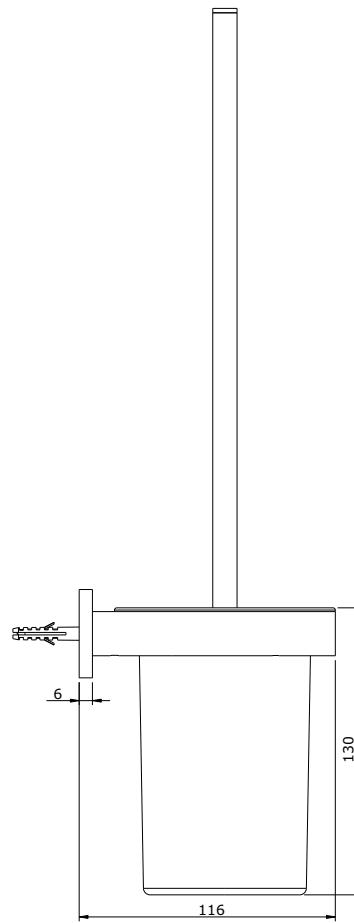

série: Prestige

descrição: Porta piaçabas

sanindusa®

código: 41109

revisão: 00

Os produtos apresentados seguem especificações técnicas internas da SANINDUSA.

As dimensões são meramente indicativas.

Reservamos o direito de fazer alterações técnicas que permitam melhorar a funcionalidade dos nossos produtos, sem aviso prévio.

The presented products follow technical specifications from SANINDUSA.

The dimensions of the pieces are merely a reference.

We reserve the right to introduce technical improvements in our products without previous advice.