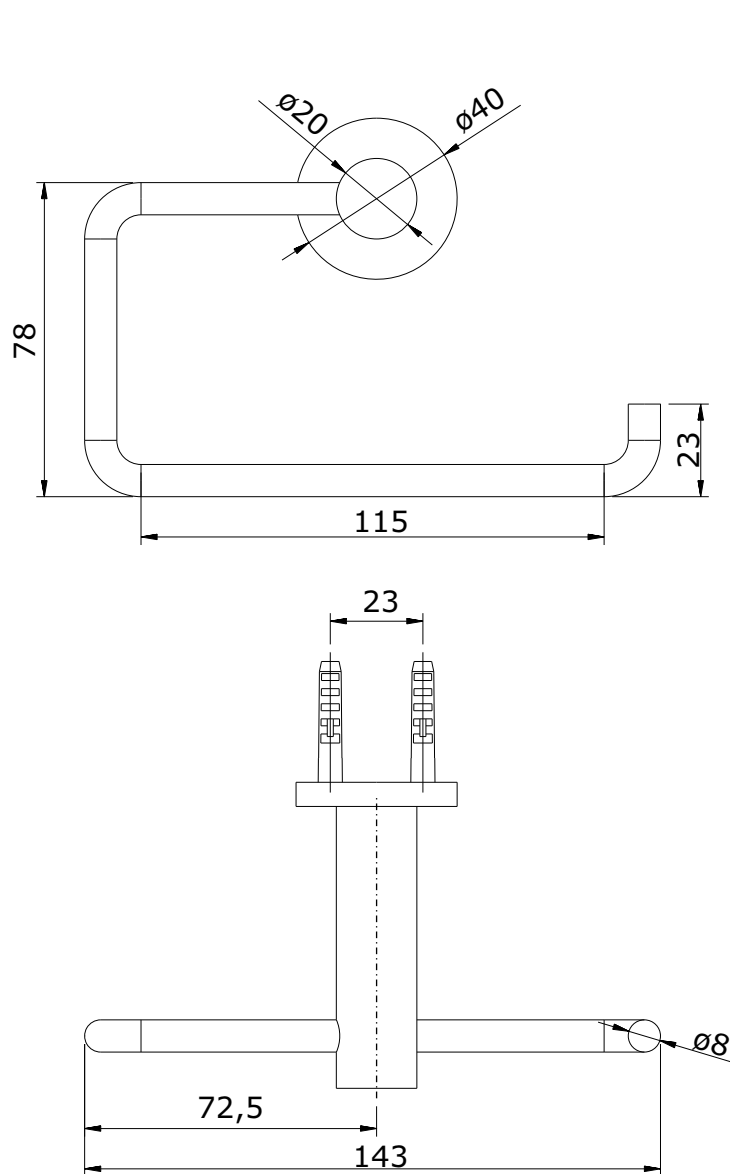

Prestige  
cod.: 41110  
ver.: 02

descrição: porta-rolos  
description: toilet paper holder  
description: porte-papier

sanindusa®

Os produtos apresentados seguem especificações técnicas internas da SANINDUSA.  
As dimensões são meramente indicativas.