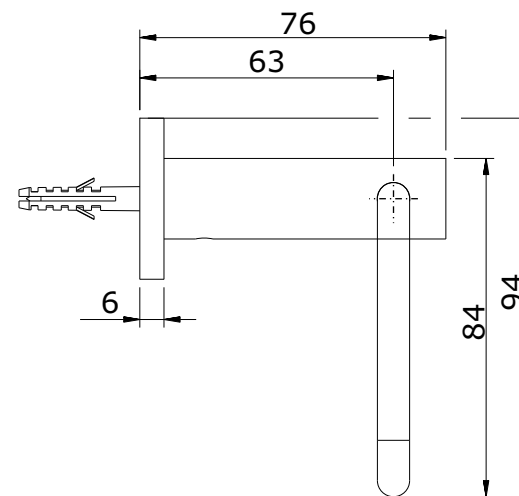

Prestige  
cod.: 41110  
ver.: 02

descrição: porta-rolos  
description: toilet paper holder  
description: porte-papier

sanindusa®

Os produtos apresentados seguem especificações técnicas internas da SANINDUSA.  
As dimensões são meramente indicativas.