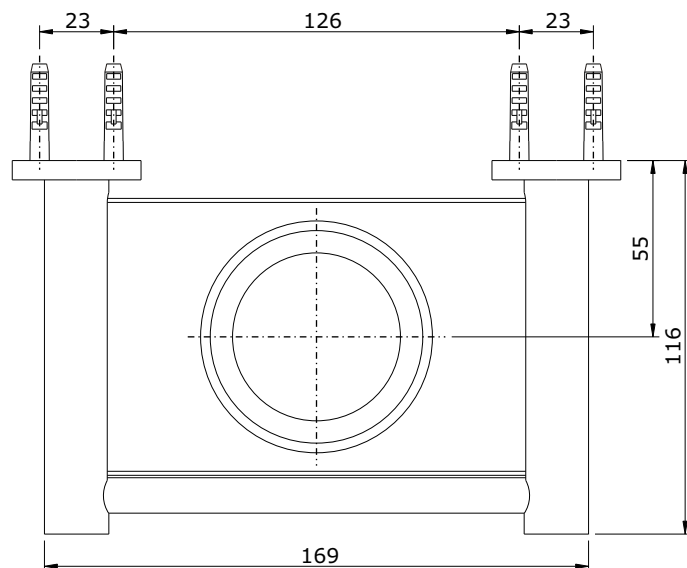

série: Prestige

descrição: Porta copos simples

sanindusa<sup>®</sup>

código: 41113

revisão: 00

Os produtos apresentados seguem especificações técnicas internas da SANINDUSA.

As dimensões são meramente indicativas.