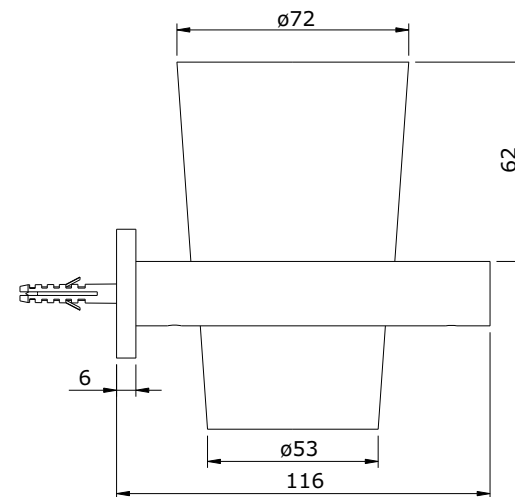

série: Prestige

descrição: Porta copos simples

sanindusa<sup>®</sup>

código: 41113

revisão: 00

Os produtos apresentados seguem especificações técnicas internas da SANINDUSA.

As dimensões são meramente indicativas.