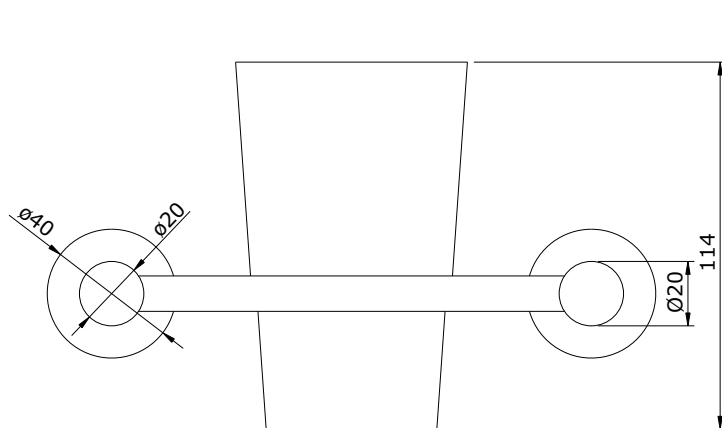

série: Prestige

descrição: Porta copos simples

sanindusa<sup>®</sup>

código: 41113

revisão: 00

Os produtos apresentados seguem especificações técnicas internas da SANINDUSA.

As dimensões são meramente indicativas.