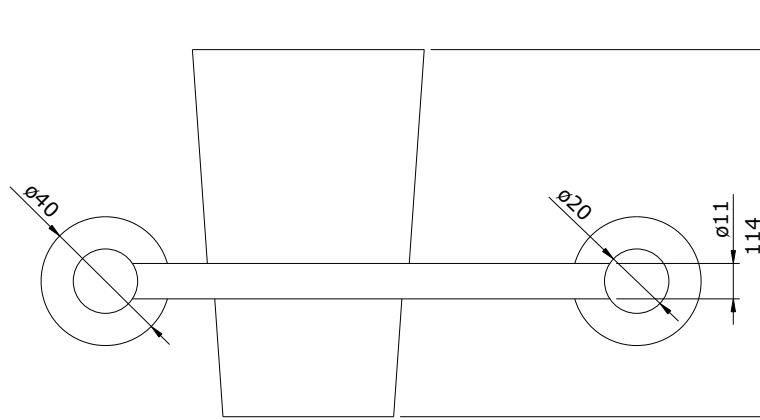

série: Prestige

descrição: Porta copos e escovas

sanindusa[®]

código: 41116

revisão: 00

Os produtos apresentados seguem especificações técnicas internas da SANINDUSA.

As dimensões são meramente indicativas.