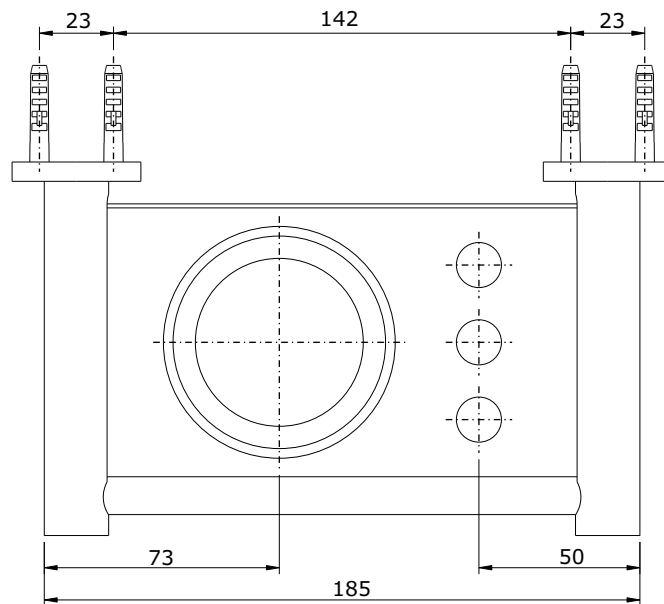

série: Prestige

descrição: Porta copos e escovas

sanindusa[®]

código: 41116

revisão: 00

Os produtos apresentados seguem especificações técnicas internas da SANINDUSA.

As dimensões são meramente indicativas.