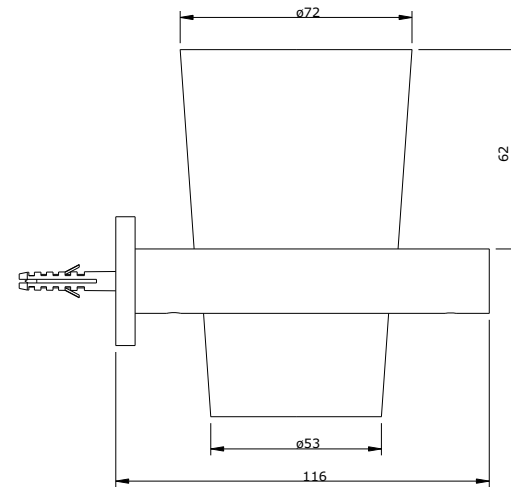

série: Prestige

descrição: Porta copos e escovas

sanindusa[®]

código: 41116

revisão: 00

Os produtos apresentados seguem especificações técnicas internas da SANINDUSA.

As dimensões são meramente indicativas.

Reservamos o direito de fazer alterações técnicas que permitam melhorar a funcionalidade dos nossos produtos, sem aviso prévio.

The presented products follow technical specifications from SANINDUSA.

The dimensions of the pieces are merely a reference.