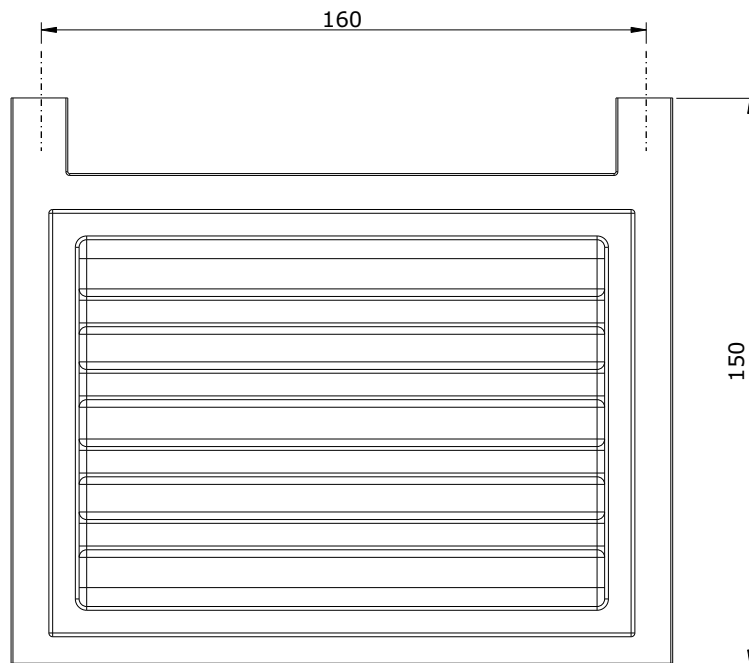

série: Plan

descrição: Saboneteira

sanindusa®

código: 4120011

revisão: 01

Os produtos apresentados seguem especificações técnicas internas da SANINDUSA.

As dimensões são meramente indicativas.

Reservamos o direito de fazer alterações técnicas que permitam melhorar a funcionalidade dos nossos produtos, sem aviso prévio.

The presented products follow technical specifications from SANINDUSA.

The dimensions of the pieces are merely a reference.

We reserve the right to introduce technical improvements in our products without previous advice.