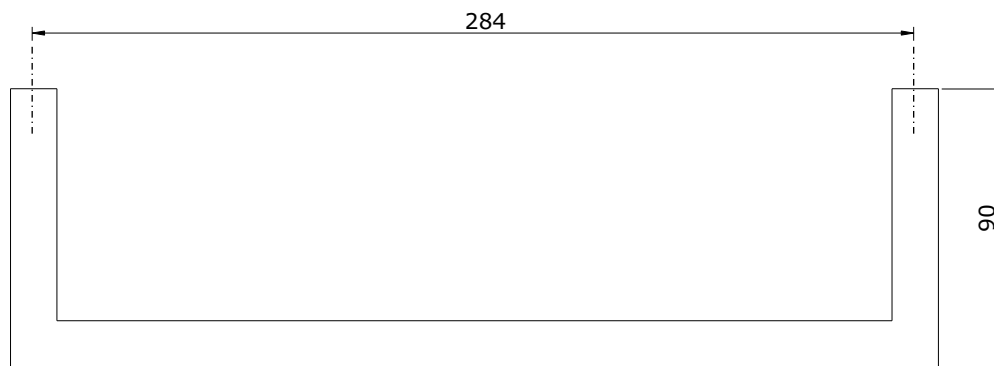

série: Plan

descrição: Toalheiro 30

sanindusa®

código: 4120611

revisão: 01

Os produtos apresentados seguem especificações técnicas internas da SANINDUSA.

As dimensões são meramente indicativas.

Reservamos o direito de fazer alterações técnicas que permitam melhorar a funcionalidade dos nossos produtos, sem aviso prévio.

The presented products follow technical specifications from SANINDUSA.

The dimensions of the pieces are merely a reference.

We reserve the right to introduce technical improvements in our products without previous advice.