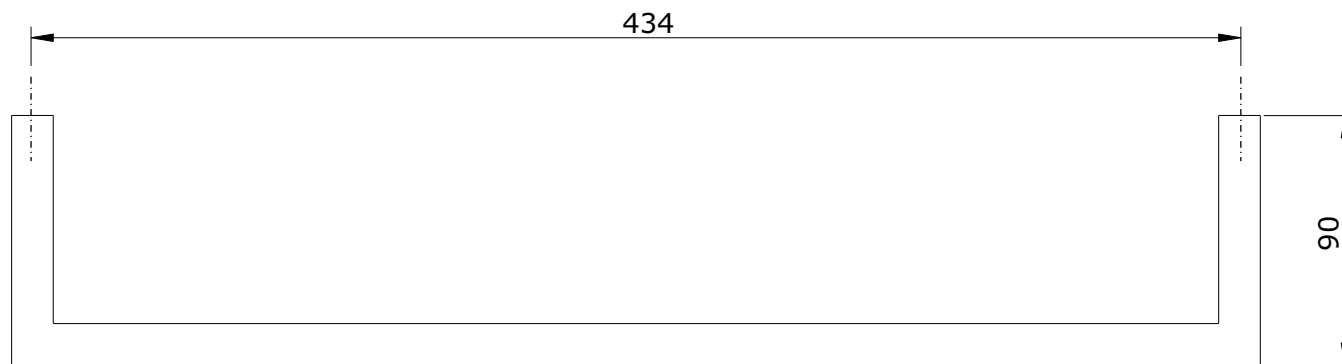

série: Plan

descrição: Toalheiro 45

sanindusa®

código: 4120711

revisão: 01

Os produtos apresentados seguem especificações técnicas internas da SANINDUSA.

As dimensões são meramente indicativas.

Reservamos o direito de fazer alterações técnicas que permitam melhorar a funcionalidade dos nossos produtos, sem aviso prévio.

The presented products follow technical specifications from SANINDUSA.

The dimensions of the pieces are merely a reference.

We reserve the right to introduce technical improvements in our products without previous advice.