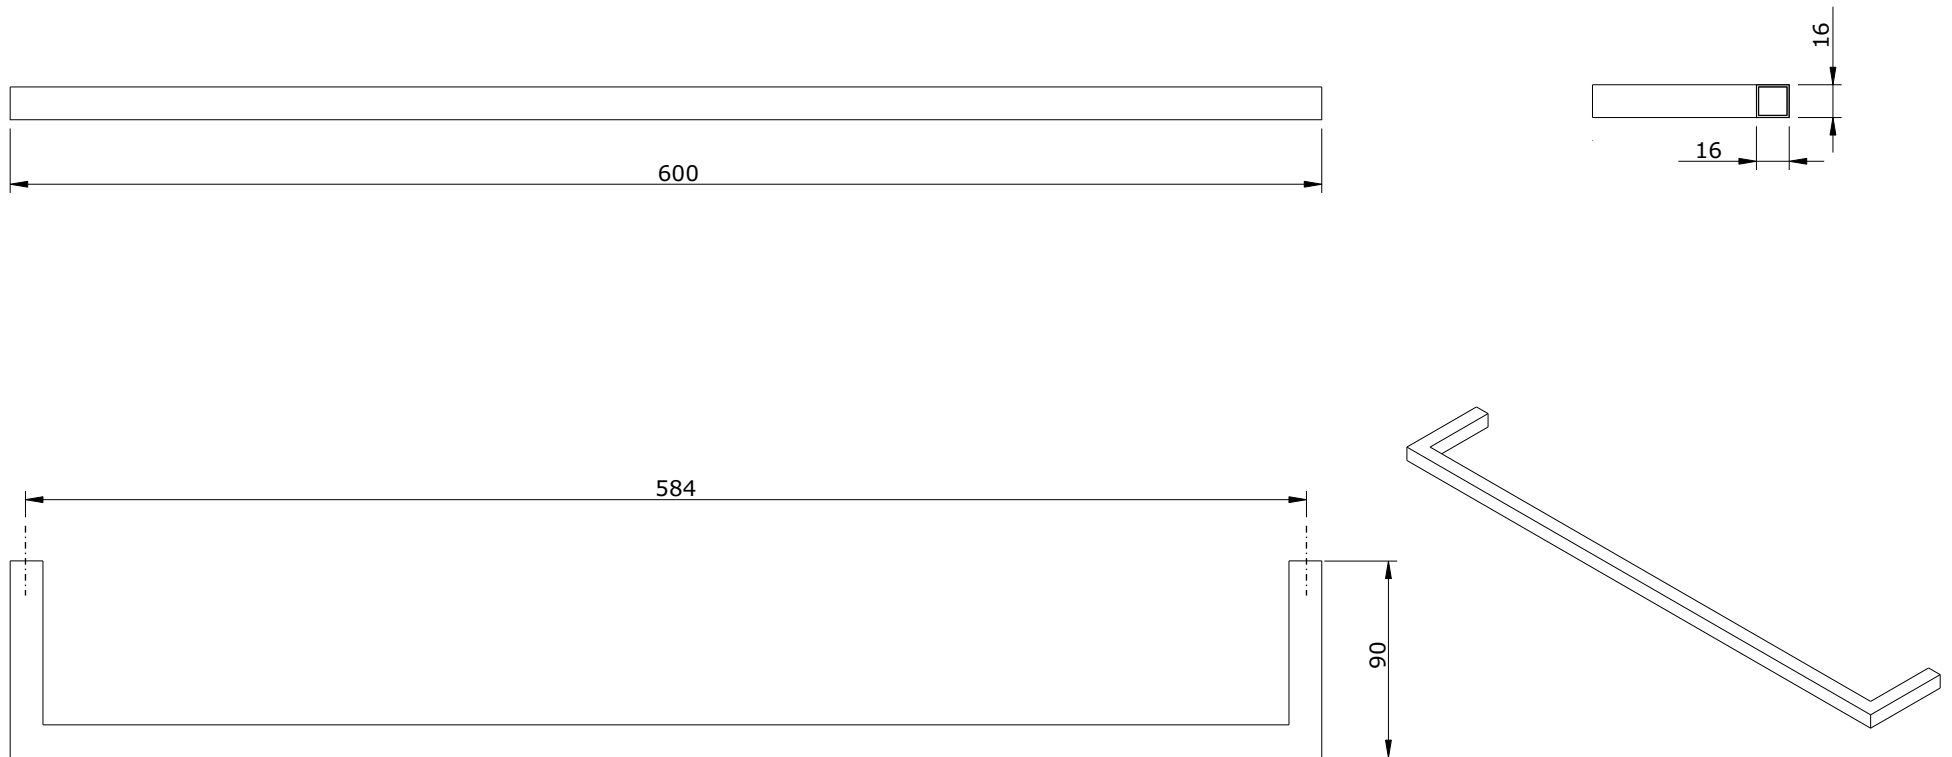

série: Plan

descrição: Toalheiro 60

sanindusa®

código: 4120811

revisão: 01

Os produtos apresentados seguem especificações técnicas internas da SANINDUSA.

As dimensões são meramente indicativas.

Reservamos o direito de fazer alterações técnicas que permitam melhorar a funcionalidade dos nossos produtos, sem aviso prévio.

The presented products follow technical specifications from SANINDUSA.

The dimensions of the pieces are merely a reference.

We reserve the right to introduce technical improvements in our products without previous advice.