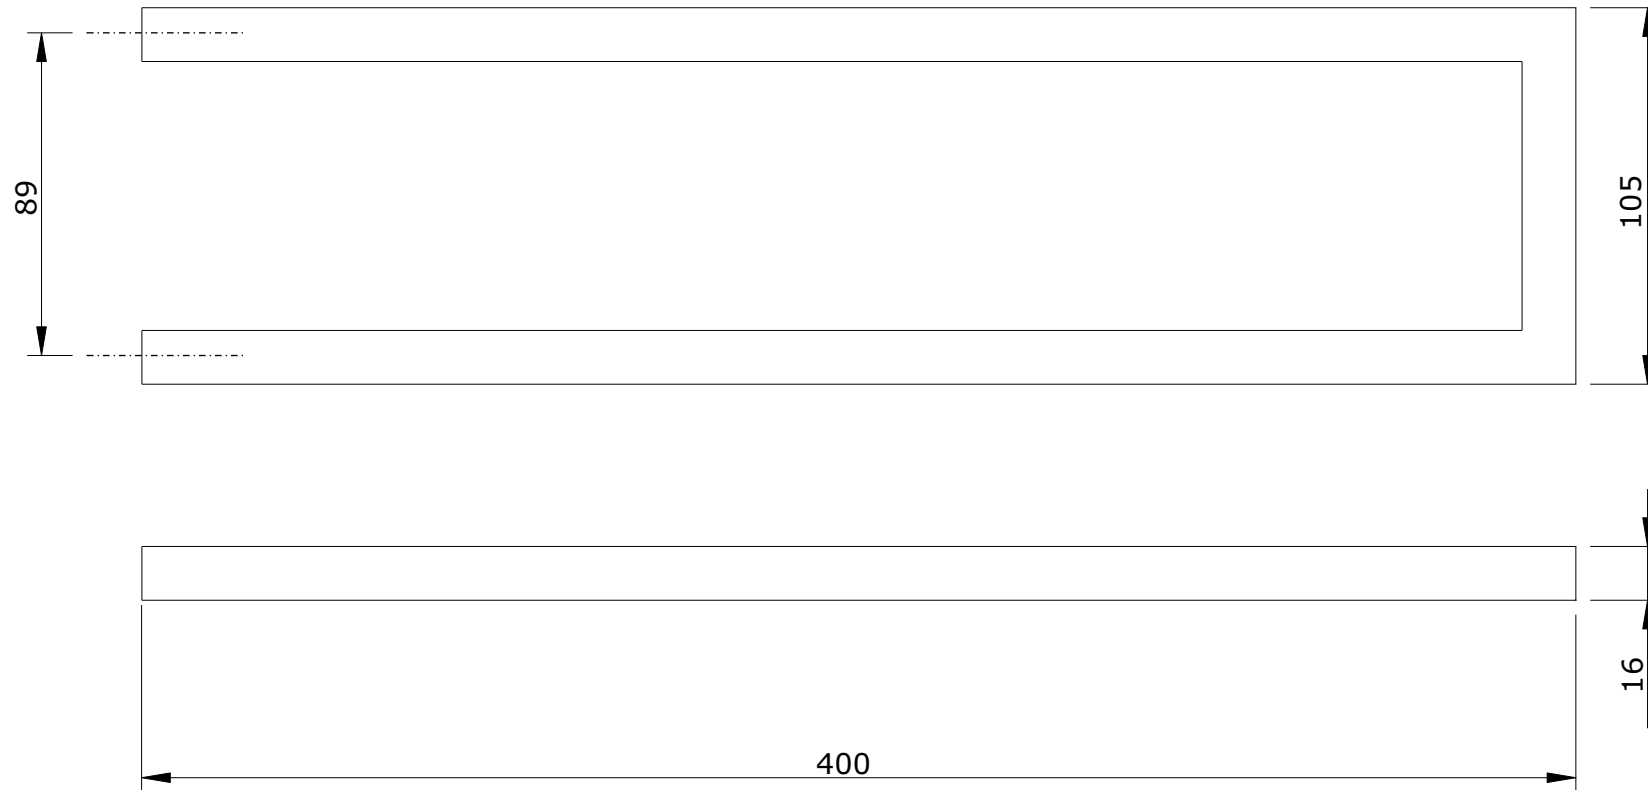

série: Plan

descrição: Toalheiro duplo

sanindusa®

código: 4121411

revisão: 01

Os produtos apresentados seguem especificações técnicas internas da SANINDUSA.

As dimensões são meramente indicativas.

Reservamos o direito de fazer alterações técnicas que permitam melhorar a funcionalidade dos nossos produtos, sem aviso prévio.

The presented products follow technical specifications from SANINDUSA.

The dimensions of the pieces are merely a reference.

We reserve the right to introduce technical improvements in our products without previous advice.