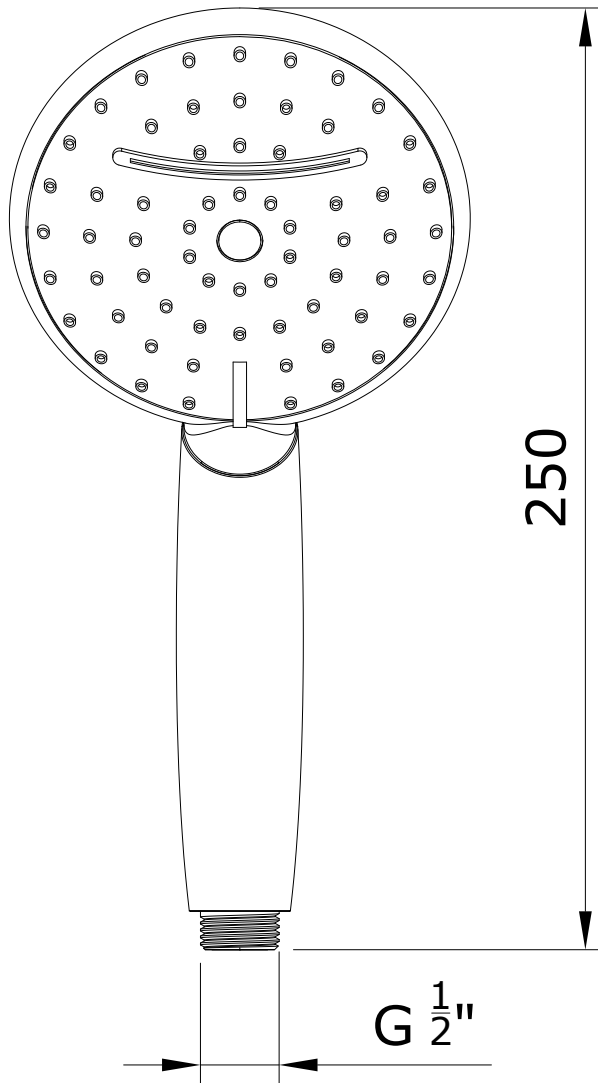

Play
cod.: 58092
ver.: 01

descrição: chuveiro 2 funções
description: handshower 2 functions
description: douchette 2 fonctions

sanindusa[®]

Os produtos apresentados seguem especificações técnicas internas da SANINDUSA.
As dimensões são meramente indicativas.
Reservamos o direito de fazer alterações técnicas que permitam melhorar a funcionalidade dos nossos produtos, sem aviso prévio.

The presented products follow technical specifications from SANINDUSA.
The dimensions of the pieces are merely a reference.
We reserve the right to introduce technical improvements in our products without previous advice.