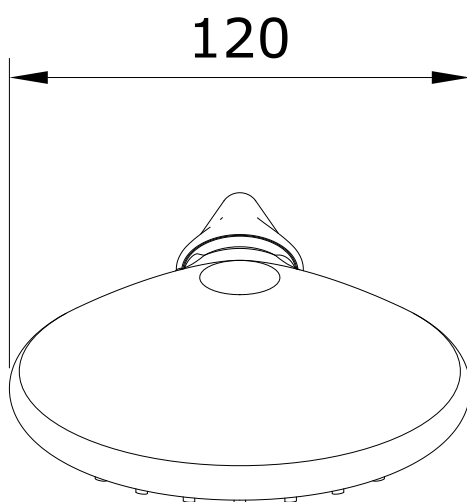

Play
cod.: 58092
ver.: 01

descrição: chuveiro 2 funções
description: handshower 2 functions
description: douchette 2 fonctions

sanindusa[®]

Os produtos apresentados seguem especificações técnicas internas da SANINDUSA.
As dimensões são meramente indicativas.
Reservamos o direito de fazer alterações técnicas que permitam melhorar a funcionalidade dos nossos produtos, sem aviso prévio.