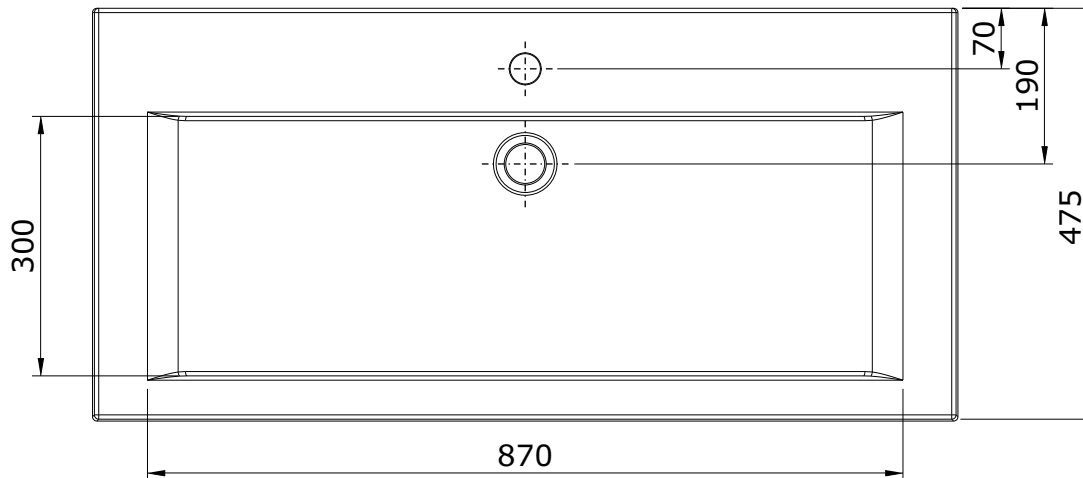

série: Plan

descrição: Lavatório 100

sanindusa®

código: 108820

revisão: 05

Os produtos apresentados seguem especificações técnicas internas da SANINDUSA.

As dimensões são meramente indicativas.

Reservamos o direito de fazer alterações técnicas que permitam melhorar a funcionalidade dos nossos produtos, sem aviso prévio.

The presented products follow technical specifications from SANINDUSA.

The dimensions of the pieces are merely a reference.

We reserve the right to introduce technical improvements in our products without previous advice.