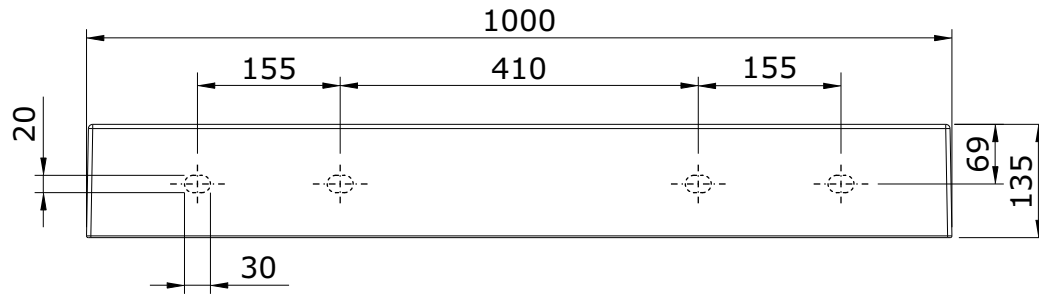

série: Plan

descrição: Lavatório 100

sanindusa®

código: 108820

revisão: 05

Os produtos apresentados seguem especificações técnicas internas da SANINDUSA.

As dimensões são meramente indicativas.

Reservamos o direito de fazer alterações técnicas que permitam melhorar a funcionalidade dos nossos produtos, sem aviso prévio.

The presented products follow technical specifications from SANINDUSA.

The dimensions of the pieces are merely a reference.

We reserve the right to introduce technical improvements in our products without previous advice.