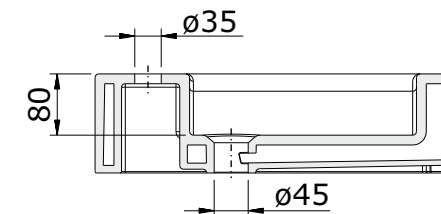

Plan
cod.: 108830
ver.: 07

descrição: lavatório duplo 150x47 de parede
description: 150x47 double wall mounted basin
description: lavabo mural double 150x47

sanindusa®

Os produtos apresentados seguem especificações técnicas internas da SANINDUSA.
As medidas apresentadas estão sujeitas às tolerâncias e variações naturais da cerâmica pelo que serão sempre orientativas.
Reservamos o direito de fazer alterações técnicas que permitam melhorar a funcionalidade dos nossos produtos, sem aviso prévio.

The presented products follow technical specifications from SANINDUSA.
The dimensions of the pieces are subject to natural ceramic tolerances and variations and will be always orientative.
We reserve the right to introduce technical improvements in our products without previous advice.

Les produits présentés suivent les spécifications techniques internes de Sanindusa.
Les dimensions indiquées sont données à titre indicatif et bénéficient des tolérances usuelles de l'industrie de la céramique.
Nous nous réservons le droit de procéder aux modifications techniques, sans préavis, qui permettraient d'améliorer les fonctionnalités de nos produits.