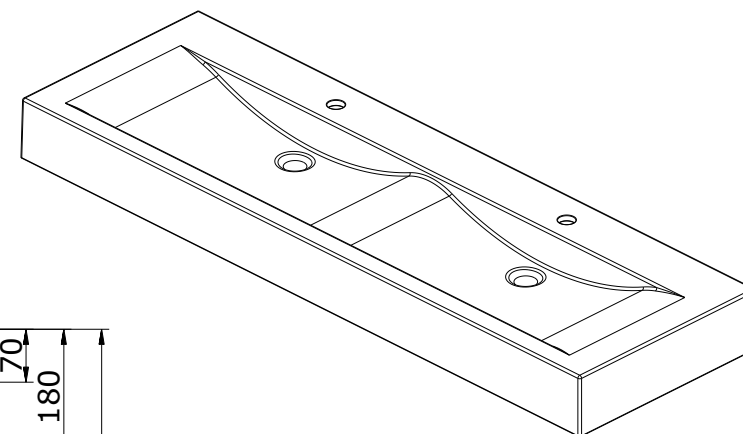

Plan
cod.: 108830
ver.: 07

descrição: lavatório duplo 150x47 de parede
description: 150x47 double wall mounted basin
description: lavabo mural double 150x47

sanindusa®

Os produtos apresentados seguem especificações técnicas internas da SANINDUSA.
As medidas apresentadas estão sujeitas às tolerâncias e variações naturais da cerâmica pelo que serão sempre orientativas.
Reservamos o direito de fazer alterações técnicas que permitam melhorar a funcionalidade dos nossos produtos, sem aviso prévio.

The presented products follow technical specifications from SANINDUSA.
The dimensions of the pieces are subject to natural ceramic tolerances and variations and will be always orientative.
We reserve the right to introduce technical improvements in our products without previous advice.

Les produits présentés suivent les spécifications techniques internes de Sanindusa.
Les dimensions indiquées sont données à titre indicatif et bénéficient des tolérances usuelles de l'industrie de la céramique.
Nous nous réservons le droit de procéder aux modifications techniques, sans préavis, qui permettraient d'améliorer les fonctionnalités de nos produits.