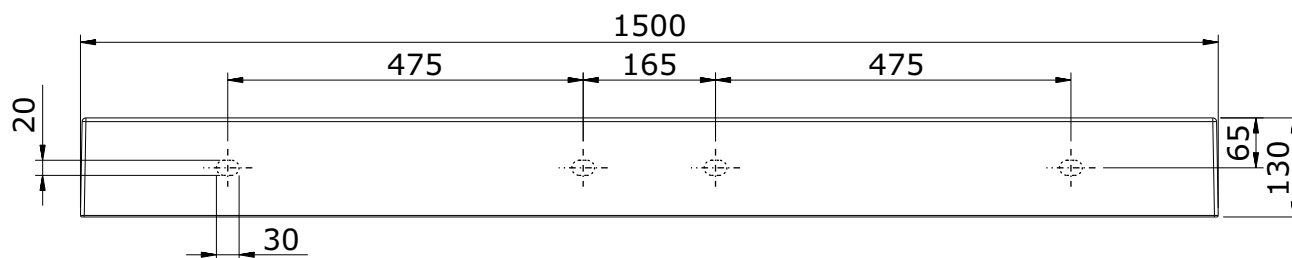

Plan
cod.: 108830
ver.: 07

descrição: lavatório duplo 150x47 de parede
description: 150x47 double wall mounted basin
description: lavabo mural double 150x47

sanindusa®

Os produtos apresentados seguem especificações técnicas internas da SANINDUSA.
As medidas apresentadas estão sujeitas às tolerâncias e variações naturais da cerâmica pelo que serão sempre orientativas.
Reservamos o direito de fazer alterações técnicas que permitam melhorar a funcionalidade dos nossos produtos, sem aviso prévio.

The presented products follow technical specifications from SANINDUSA.
The dimensions of the pieces are subject to natural ceramic tolerances and variations and will be always orientative.
We reserve the right to introduce technical improvements in our products without previous advice.

Les produits présentés suivent les spécifications techniques internes de Sanindusa.
Les dimensions indiquées sont données à titre indicatif et bénéficient des tolérances usuelles de l'industrie de la céramique.
Nous nous réservons le droit de procéder aux modifications techniques, sans préavis, qui permettraient d'améliorer les fonctionnalités de nos produits.