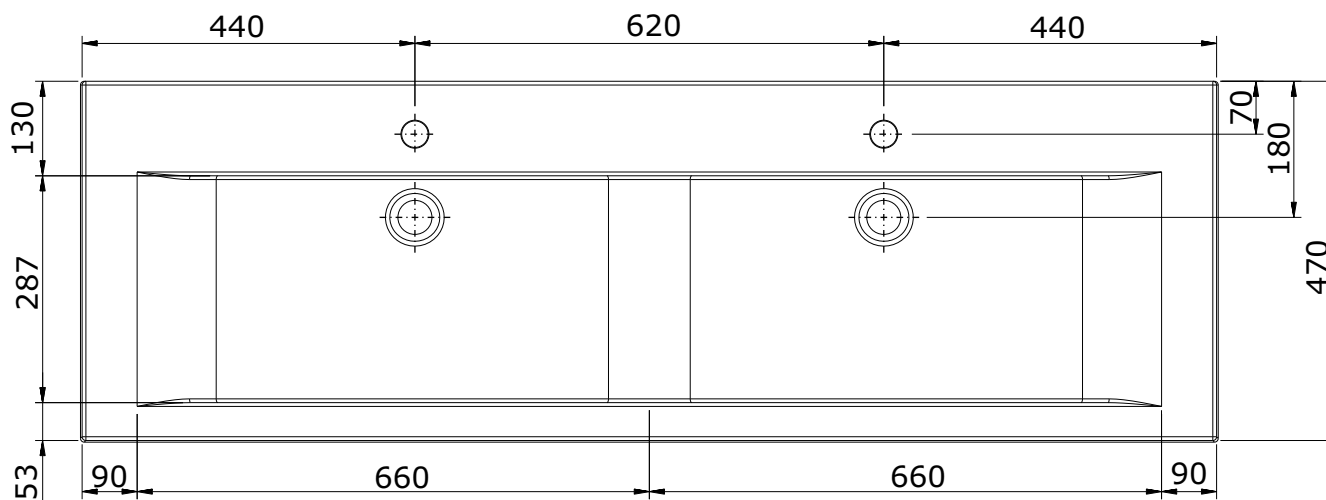

Plan
cod.: 108830
ver.: 07

descrição: lavatório duplo 150x47 de parede
description: 150x47 double wall mounted basin
description: lavabo mural double 150x47

sanindusa®

Os produtos apresentados seguem especificações técnicas internas da SANINDUSA.
As medidas apresentadas estão sujeitas às tolerâncias e variações naturais da cerâmica pelo que serão sempre orientativas.
Reservamos o direito de fazer alterações técnicas que permitam melhorar a funcionalidade dos nossos produtos, sem aviso prévio.

The presented products follow technical specifications from SANINDUSA.
The dimensions of the pieces are subject to natural ceramic tolerances and variations and will be always orientative.
We reserve the right to introduce technical improvements in our products without previous advice.

Les produits présentés suivent les spécifications techniques internes de Sanindusa.
Les dimensions indiquées sont données à titre indicatif et bénéficient des tolérances usuelles de l'industrie de la céramique.
Nous nous réservons le droit de procéder aux modifications techniques, sans préavis, qui permettraient d'améliorer les fonctionnalités de nos produits.