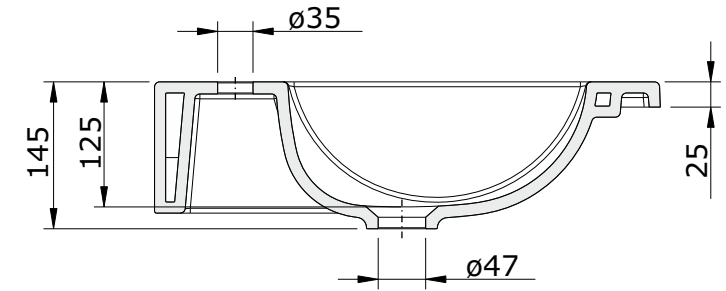

série: Palm

descrição: Lavatório 80

sanindusa®

código: 109830

revisão: 03

Os produtos apresentados seguem especificações técnicas internas da SANINDUSA.

As dimensões são meramente indicativas.

Reservamos o direito de fazer alterações técnicas que permitam melhorar a funcionalidade dos nossos produtos, sem aviso prévio.

The presented products follow technical specifications from SANINDUSA.

The dimensions of the pieces are merely a reference.

We reserve the right to introduce technical improvements in our products without previous advice.