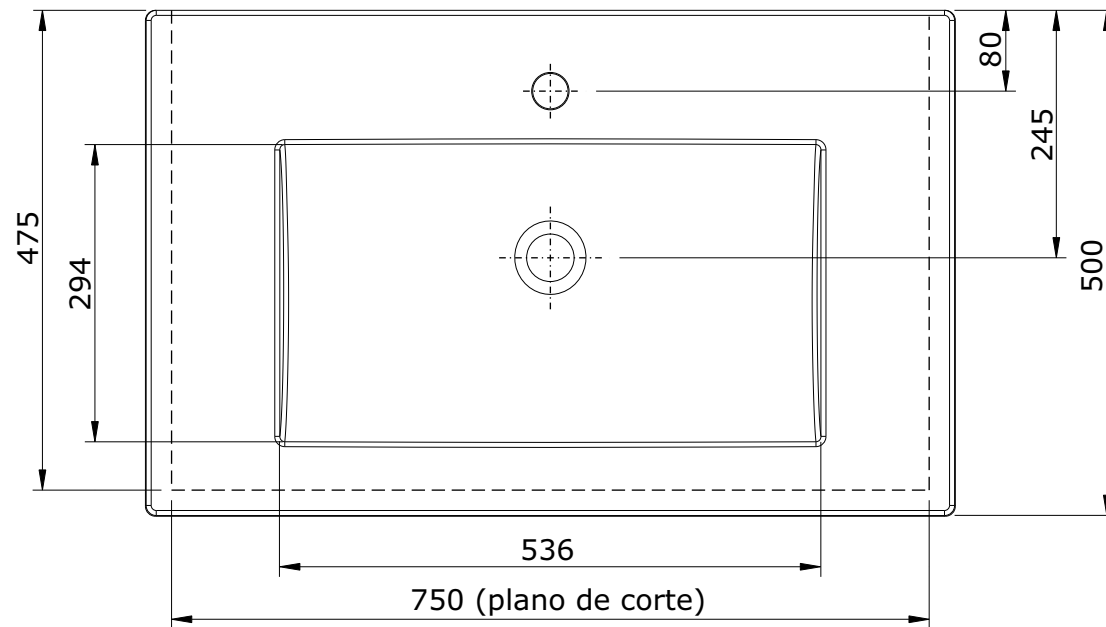

série: Palm

descrição: Lavatório 80

sanindusa®

código: 109830

revisão: 03

Os produtos apresentados seguem especificações técnicas internas da SANINDUSA.

As dimensões são meramente indicativas.

Reservamos o direito de fazer alterações técnicas que permitam melhorar a funcionalidade dos nossos produtos, sem aviso prévio.

The presented products follow technical specifications from SANINDUSA.

The dimensions of the pieces are merely a reference.

We reserve the right to introduce technical improvements in our products without previous advice.

Nota: lavatório não compatível com válvula VDA

Note: wash basin not compatible with pop-up waste