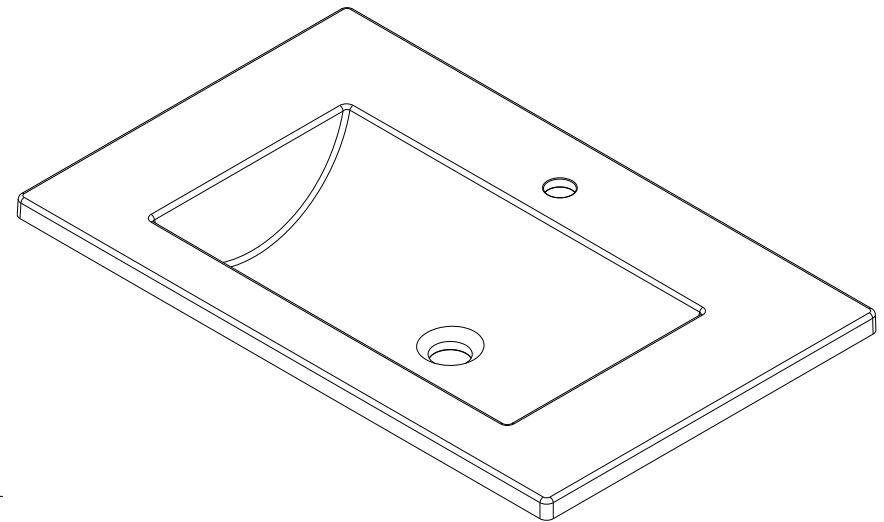

série: Palm

descrição: Lavatório 80

sanindusa®

código: 109830

revisão: 03

Os produtos apresentados seguem especificações técnicas internas da SANINDUSA.

As dimensões são meramente indicativas.

Reservamos o direito de fazer alterações técnicas que permitam melhorar a funcionalidade dos nossos produtos, sem aviso prévio.

The presented products follow technical specifications from SANINDUSA.

The dimensions of the pieces are merely a reference.

We reserve the right to introduce technical improvements in our products without previous advice.