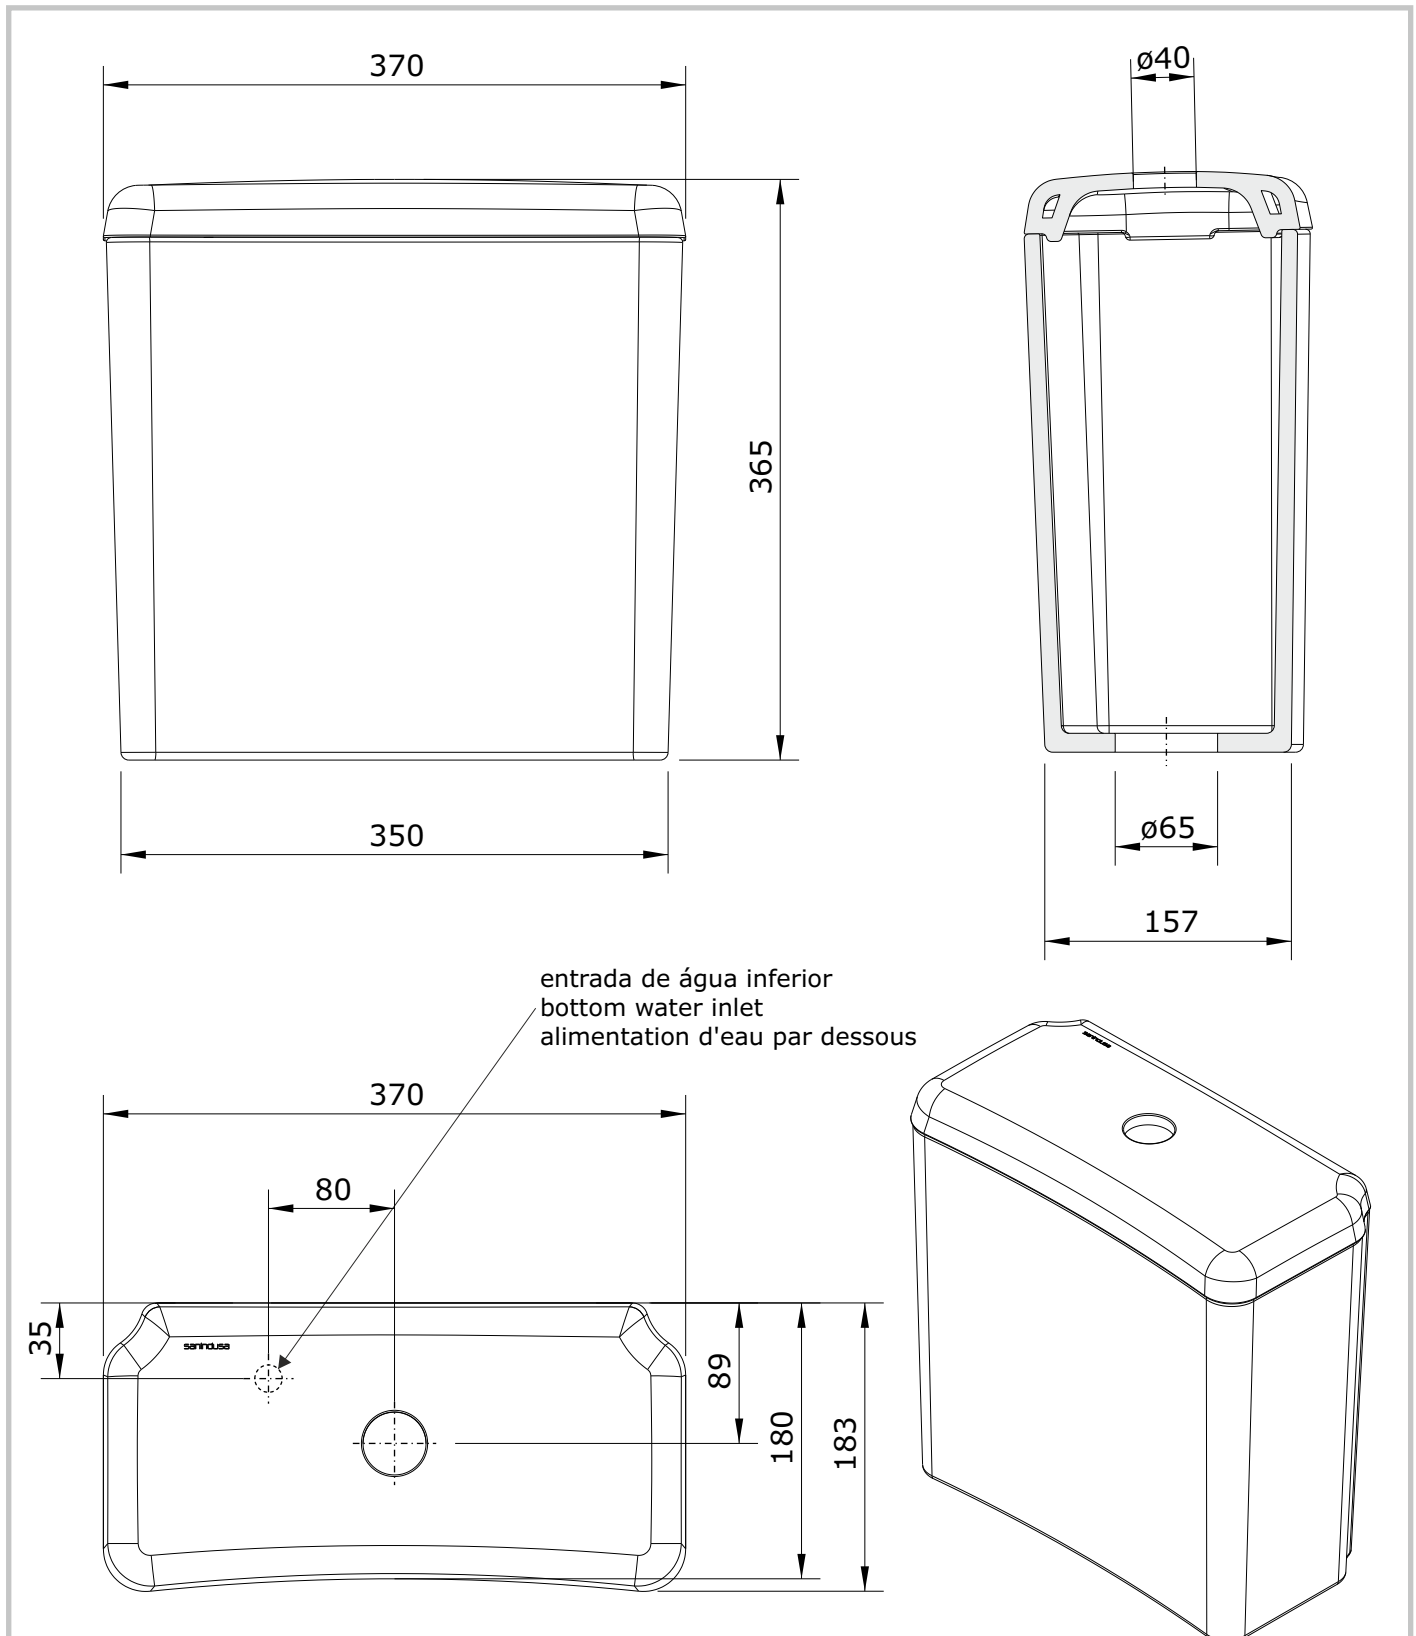

Proget
cod.: 130111
ver.: 01

descrição: tanque compacto de entrada inferior
description: bottom water supply connection cistern
description: reservoir en alimentation d'eau par le bas

sanindusa®

Os produtos apresentados seguem especificações técnicas internas da SANINDUSA.

As dimensões são meramente indicativas.

Reservamos o direito de fazer alterações técnicas que permitam melhorar a funcionalidade dos nossos produtos, sem aviso prévio.

The presented products follow technical specifications from SANINDUSA.