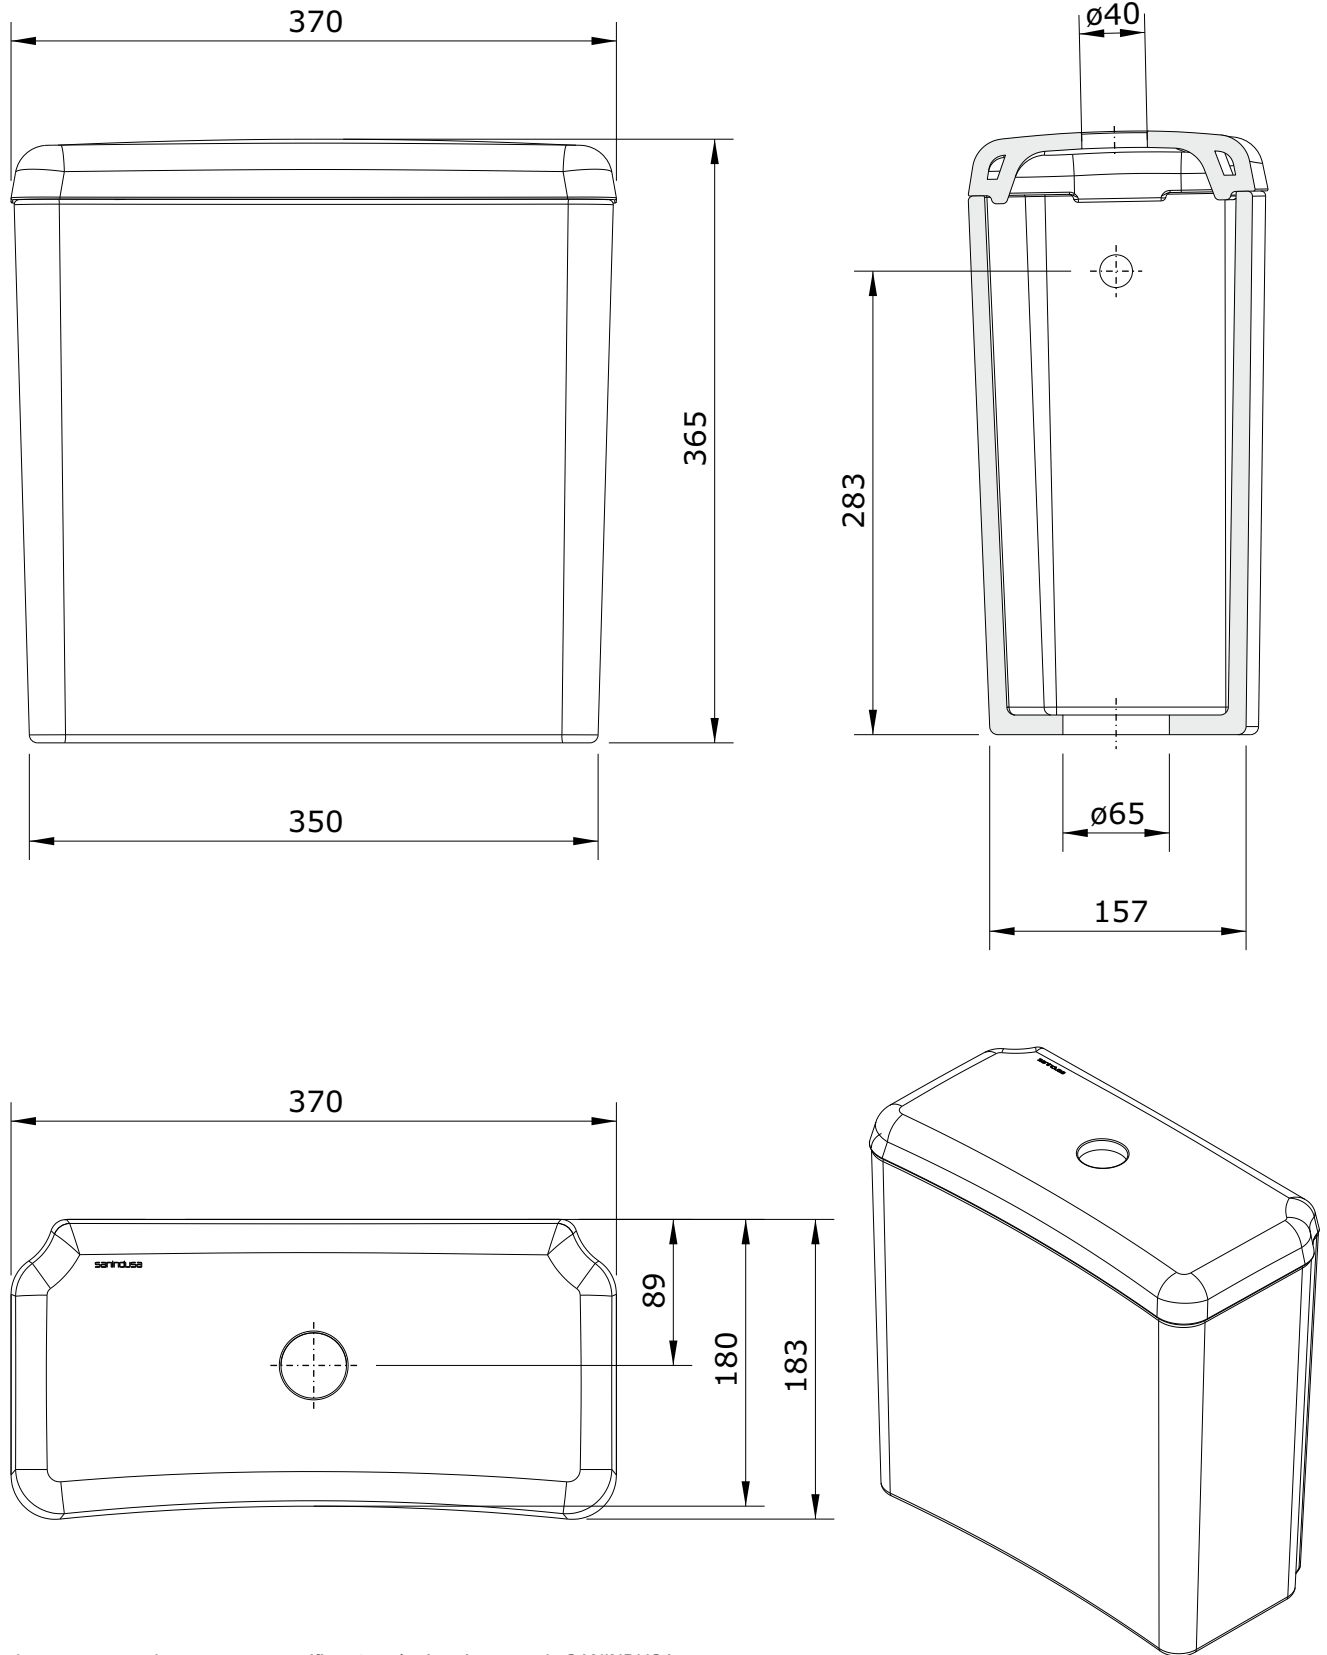

Projet Confort
cod.: 130113
ver.: 02

descrição: tanque compacto de entrada lateral
description: side water supply connection cistern
description: réservoir en alimentation d'eau latérale

sanindusa®

Os produtos apresentados seguem especificações técnicas internas da SANINDUSA.

As dimensões são meramente indicativas.

Reservamos o direito de fazer alterações técnicas que permitam melhorar a funcionalidade dos nossos produtos, sem aviso prévio.

The presented products follow technical specifications from SANINDUSA.