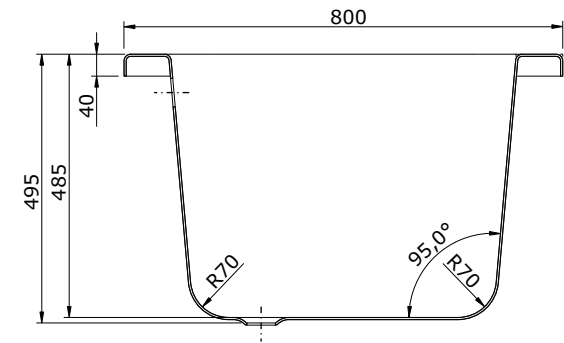

série: Plan

descrição: Banheira

sanindusa®

código: 803300

revisão: 04

MEDIDA DE
APLICAÇÃO
RECOMENDADA
PELA SANINDUSA

Os produtos apresentados seguem especificações técnicas internas da SANINDUSA.
As dimensões são meramente indicativas.