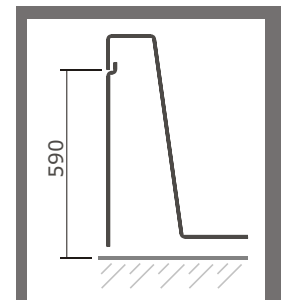

série: Plan

descrição: Banheira

sanindusa®

código: 803300

revisão: 04

MEDIDA DE
APLICAÇÃO
RECOMENDADA
PELA SANINDUSA

Os produtos apresentados seguem especificações técnicas internas da SANINDUSA.
As dimensões são meramente indicativas.