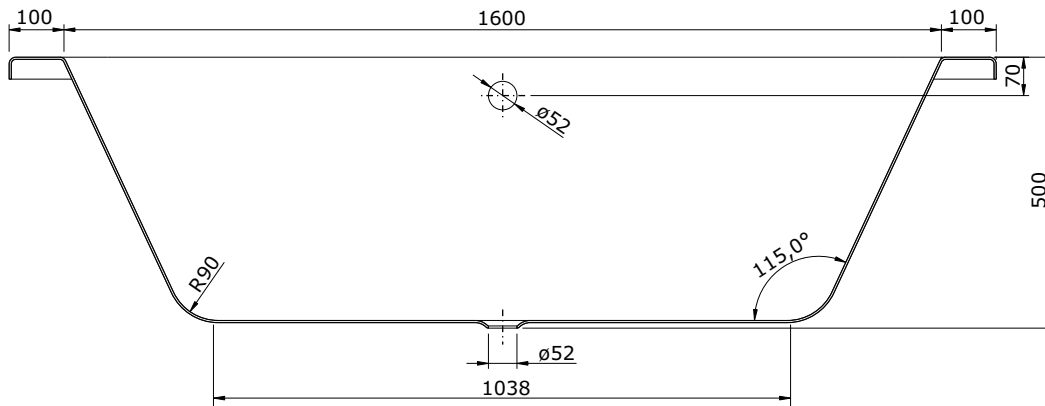

série: Plan

descrição: Banheira

sanindusa®

código: 803300

revisão: 04

MEDIDA DE
APLICAÇÃO
RECOMENDADA
PELA SANINDUSA

Os produtos apresentados seguem especificações técnicas internas da SANINDUSA.
As dimensões são meramente indicativas.

Reservamos o direito de fazer alterações técnicas que permitam melhorar a funcionalidade dos nossos produtos, sem aviso prévio.

The presented products follow technical specifications from SANINDUSA.
The dimensions of the pieces are merely a reference.