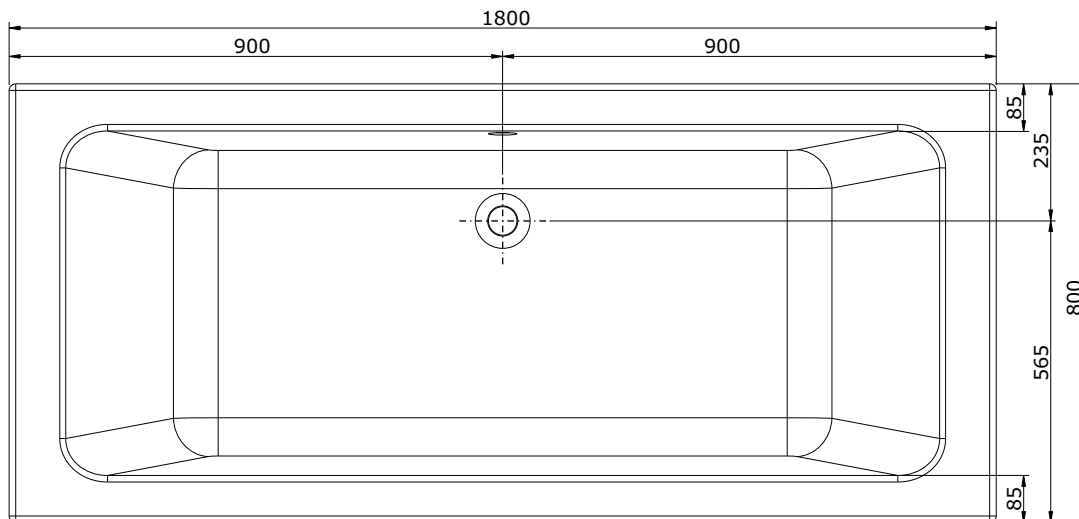

série: Plan

descrição: Banheira

sanindusa®

código: 803300

revisão: 04

MEDIDA DE
APLICAÇÃO
RECOMENDADA
PELA SANINDUSA

Os produtos apresentados seguem especificações técnicas internas da SANINDUSA.
As dimensões são meramente indicativas.