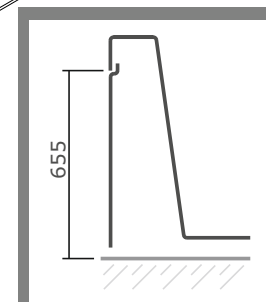

série: Plan

descrição: banheira 190x90

sanindusa®

código: 807300

revisão: 01

Os produtos apresentados seguem especificações técnicas internas da SANINDUSA.

As dimensões são meramente indicativas.

Reservamos o direito de fazer alterações técnicas que permitam melhorar a funcionalidade dos nossos produtos, sem aviso prévio.

MEDIDA DE
APLICAÇÃO
RECOMENDADA
PELA SANINDUSA