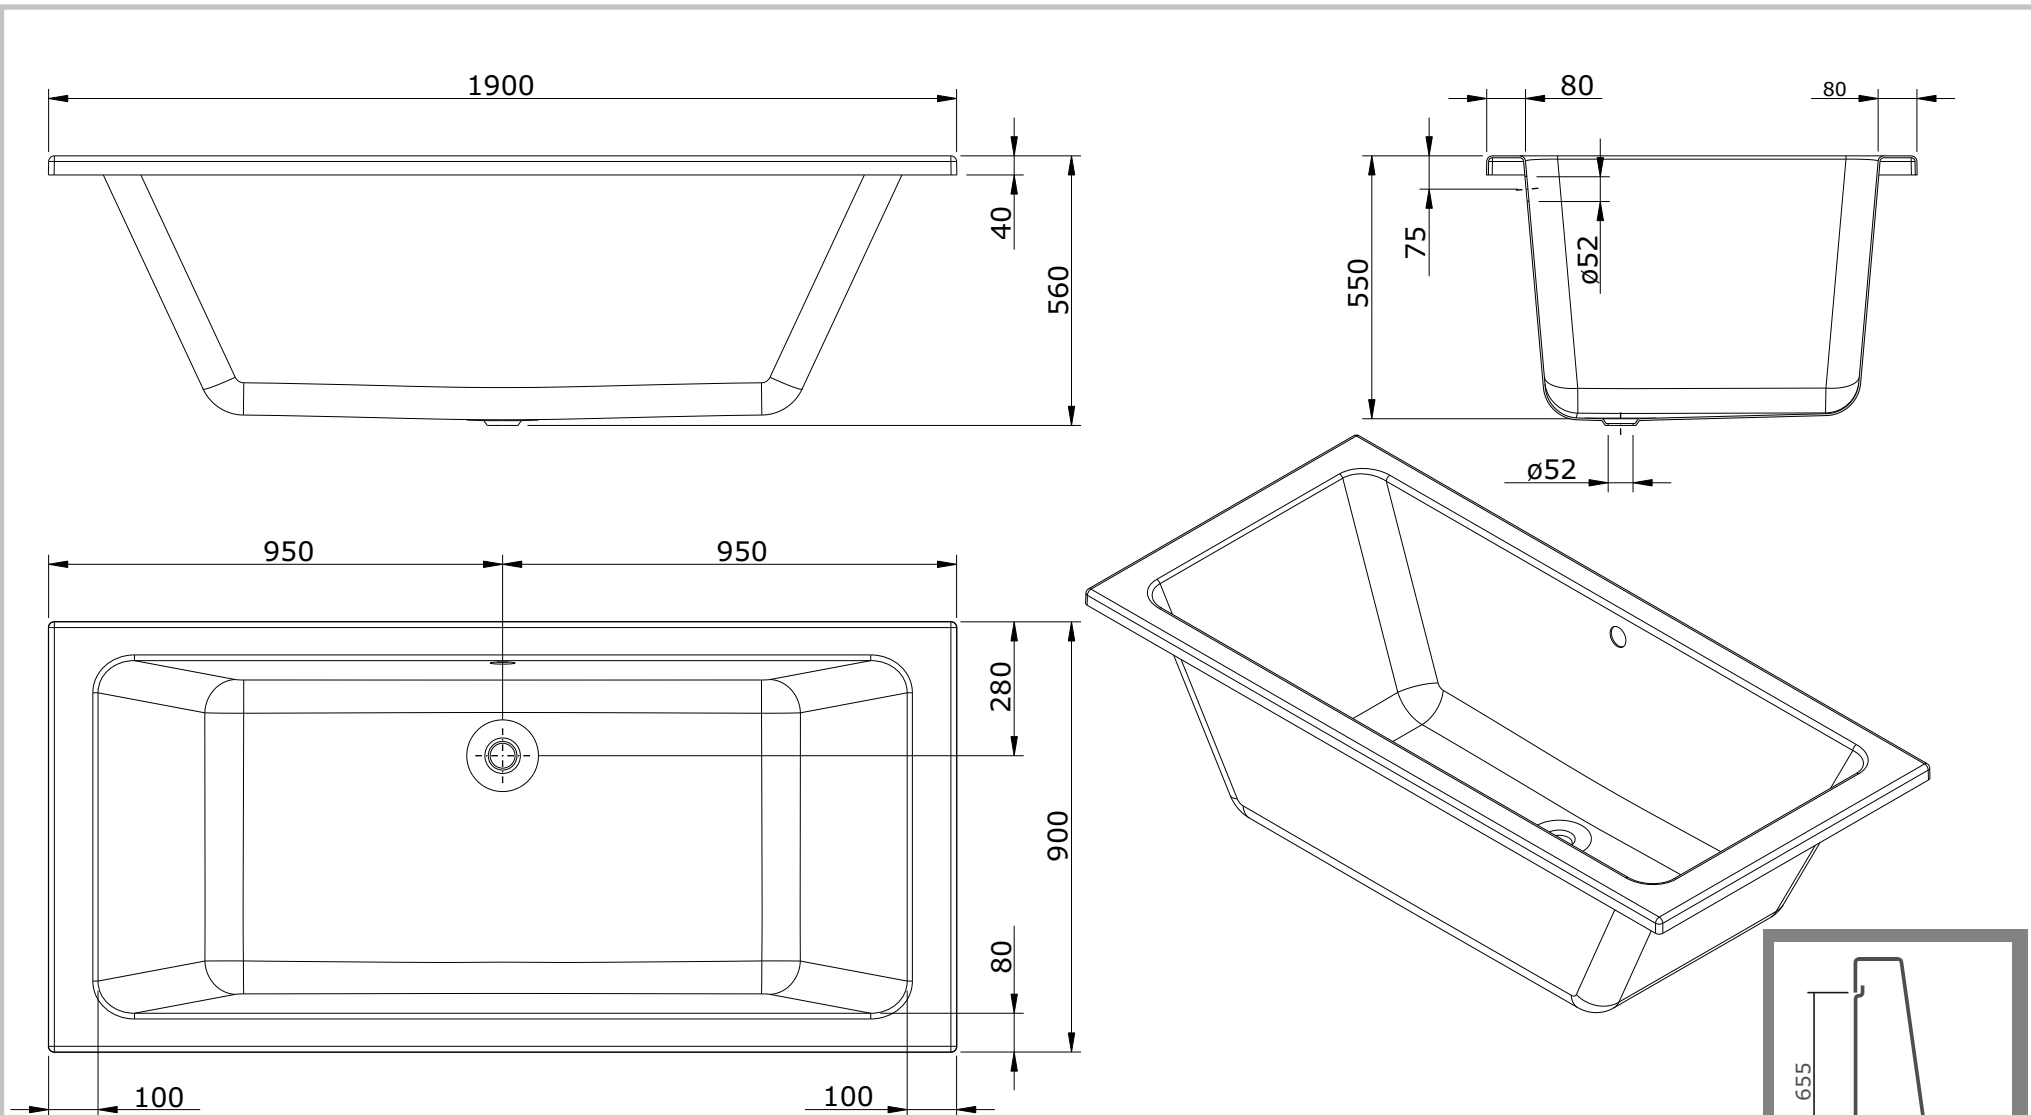

série: Plan

descrição: banheira 190x90

sanindusa®

código: 807300

revisão: 01

Os produtos apresentados seguem especificações técnicas internas da SANINDUSA.

As dimensões são meramente indicativas.

Reservamos o direito de fazer alterações técnicas que permitam melhorar a funcionalidade dos nossos produtos, sem aviso prévio.

The presented products follow technical specifications from SANINDUSA.

The dimensions of the pieces are merely a reference.

We reserve the right to introduce technical improvements in our products without previous advice.