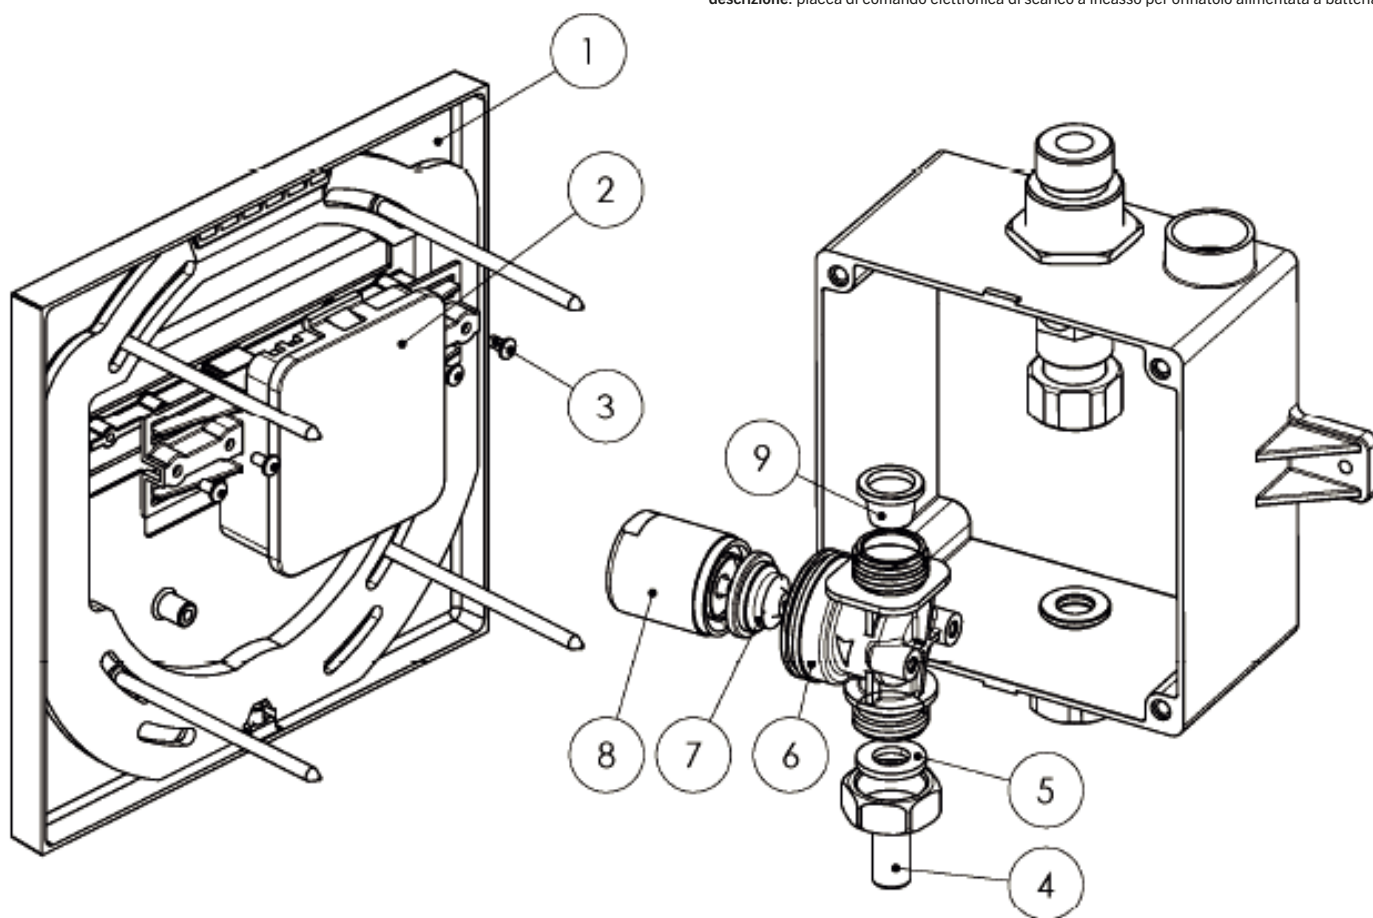

descrição: placa de descarga eletrónica para urinol com pilha
description: urinal electronic flush plate powered by battery
description: plaque de commande électronique pour urinoir avec pile
descripción: placa de descarga electrónica para urinario con pila
descrizione: placca di comando elettronica di scarico a incasso per orinatoio alimentata a batteria

Item	Cod.	Descrição	Description
2,3	5A12057213	kit unidade eletrónica	Sensor Kit
7,8	5A31738211	Kit válvula solenoide	Solenoid Valve Kit
6,7,8,9	NA	Kit válvula solenoide com alojamento	Solenoid & Housing Kit
1	5A12057113	Espelho frontal	Panel Kit
4,5	NA	Bocal	Nipple Kit
9	5A47735811	Filtro	Filter
7	5A40037411	Diafragma	Diaphragm

Os produtos apresentados seguem especificações técnicas internas da Sanindusa. As dimensões das peças são meramente indicativas. Reservamos para nós o direito de fazer alterações técnicas que permitam melhorar a funcionalidade dos nossos produtos, sem aviso prévio.

The advertised products follow Sanindusa internal technical specifications. The product dimensions are merely indicative. Sanindusa retains for itself the right to perform technical changes that allow it to improve the functionality of Sanindusa products without prior notice.

Les produits annoncés suivent les spécifications techniques internes de Sanindusa. Les dimensions des produits sont simplement indicatives. Sanindusa se réserve le droit d'effectuer des altérations techniques qui permettent d'améliorer la fonctionnalité des produits Sanindusa, sans notification préalable.

Los productos anunciados siguen las especificaciones técnicas internas de Sanindusa. Las dimensiones del producto son meramente indicativas. Sanindusa se reserva el derecho de realizar cambios técnicos que le permitan mejorar la funcionalidad de los productos Sanindusa sin previo aviso.

I prodotti pubblicizzati seguono le specifiche tecniche interne di Sanindusa. Le dimensioni del prodotto sono puramente indicativi. Sanindusa si riserva il diritto di apportare modifiche tecniche che gli permettono di migliorare la funzionalità dei prodotti Sanindusa senza preavviso.