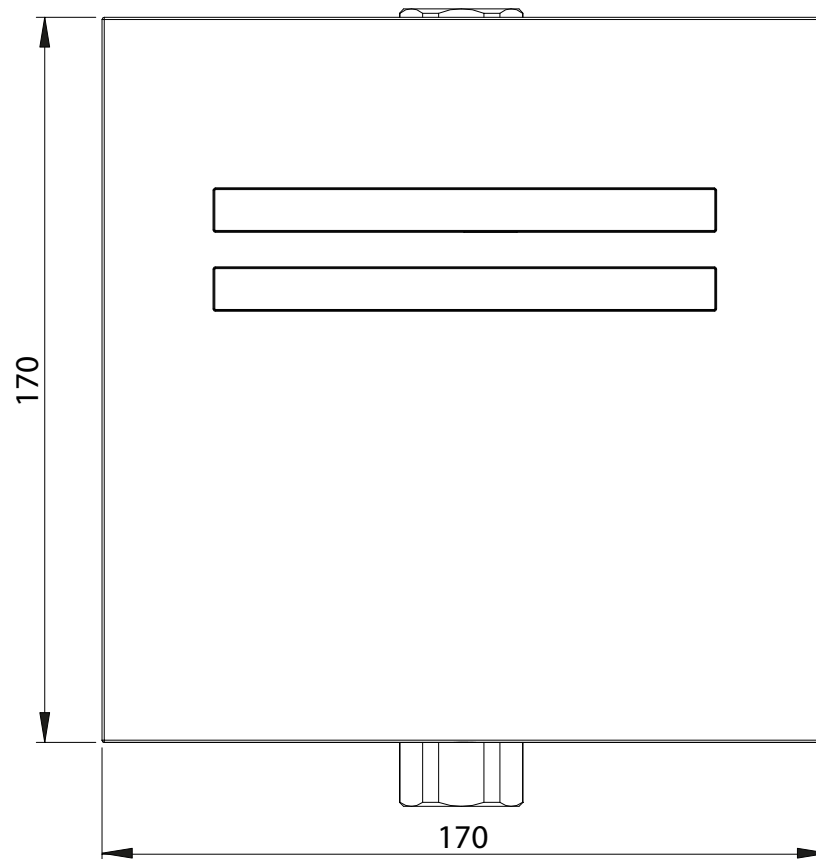

descrição: placa de descarga eletrónica para urinol com pilha
description: urinal electronic flush plate powered by battery
description: plaque de commande électronique pour urinoir avec pile
descripció: placa de descarga electrónica para urinario con pila
descrizione: placca di comando elettronica di scarico a incasso per orinatoio alimentata a batteria