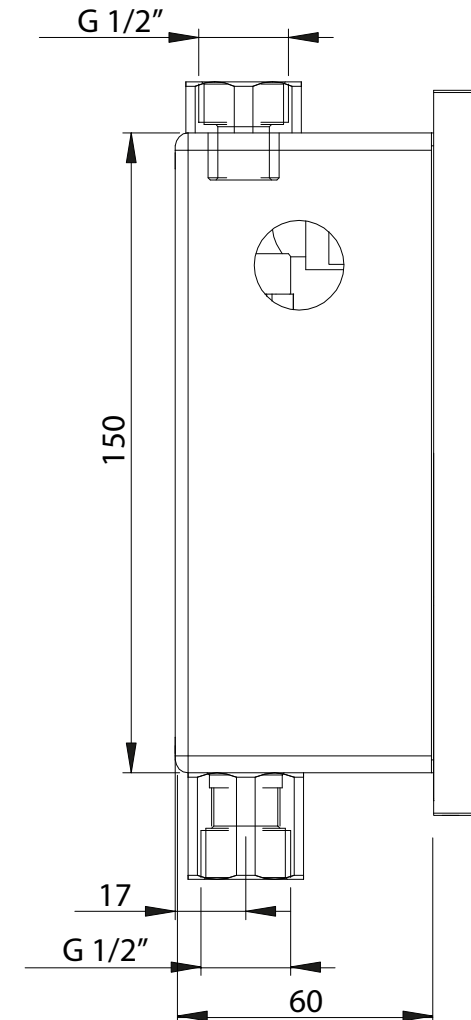

Los productos anunciados siguen las especificaciones técnicas internas de Sanindusa. Las dimensiones del producto son meramente indicativas. Sanindusa se reserva el derecho de realizar cambios técnicos que le permitan mejorar la funcionalidad de los productos Sanindusa sin previo aviso.

I prodotti pubblicizzati seguono le specifiche tecniche interne di Sanindusa. Le dimensioni del prodotto sono puramente indicative. Sanindusa si riserva il diritto di apportare modifiche tecniche che gli permettono di migliorare la funzionalità dei prodotti Sanindusa senza preavviso.