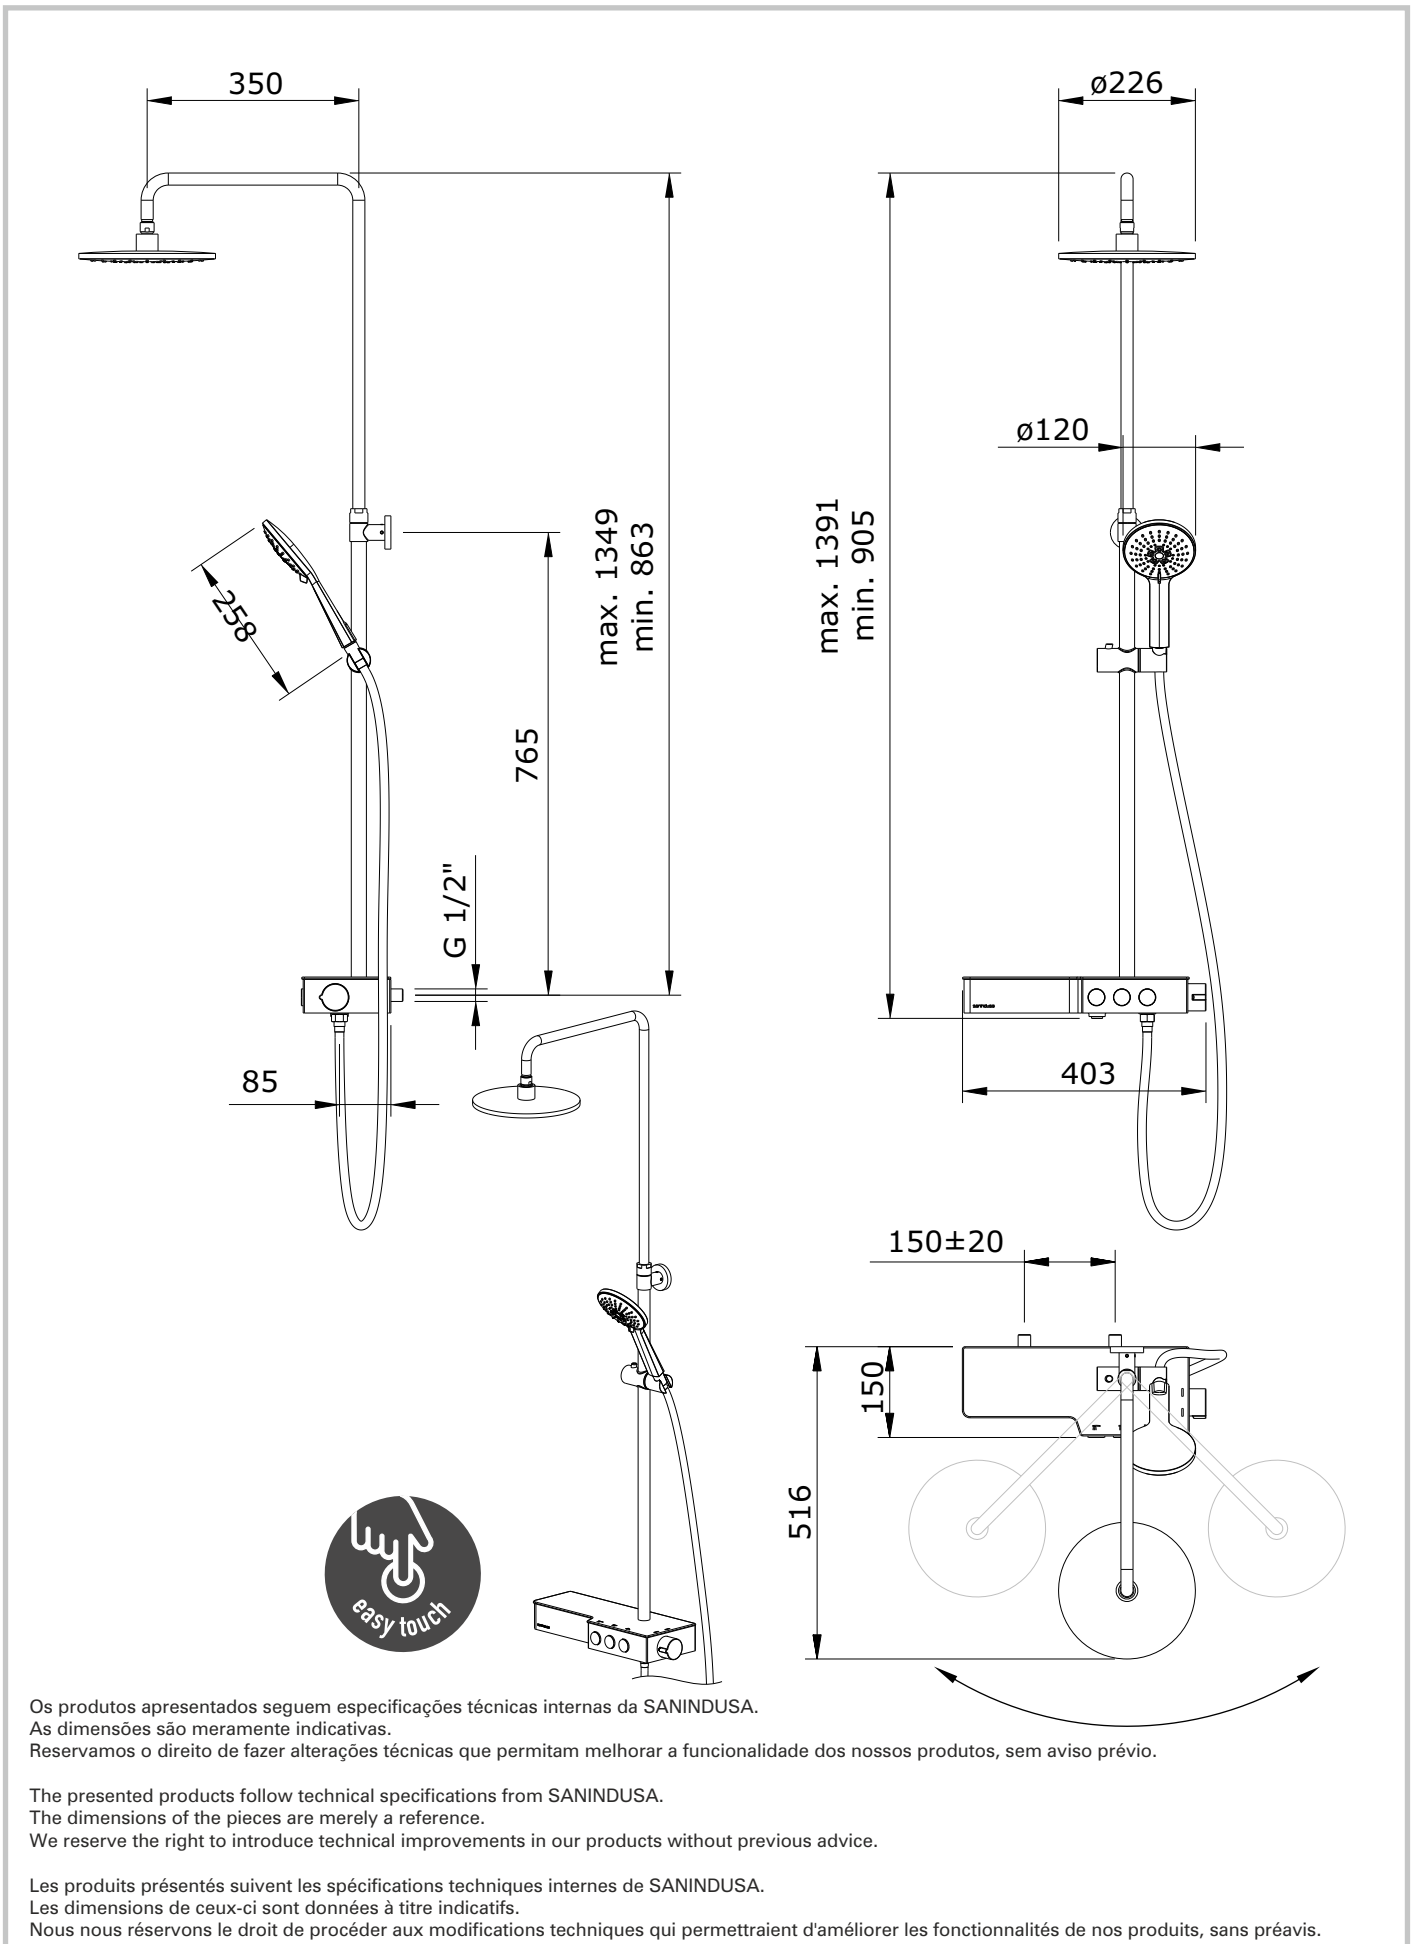

Plus  
cod.: 5296701  
ver.: 02

descrição: kit duche telescópico  
description: telescopic shower kit  
description: colonne de douche télescopique

sanindusa®

Os produtos apresentados seguem especificações técnicas internas da SANINDUSA.  
As dimensões são meramente indicativas.

Reservamos o direito de fazer alterações técnicas que permitam melhorar a funcionalidade dos nossos produtos, sem aviso prévio.

The presented products follow technical specifications from SANINDUSA.

The dimensions of the pieces are merely a reference.