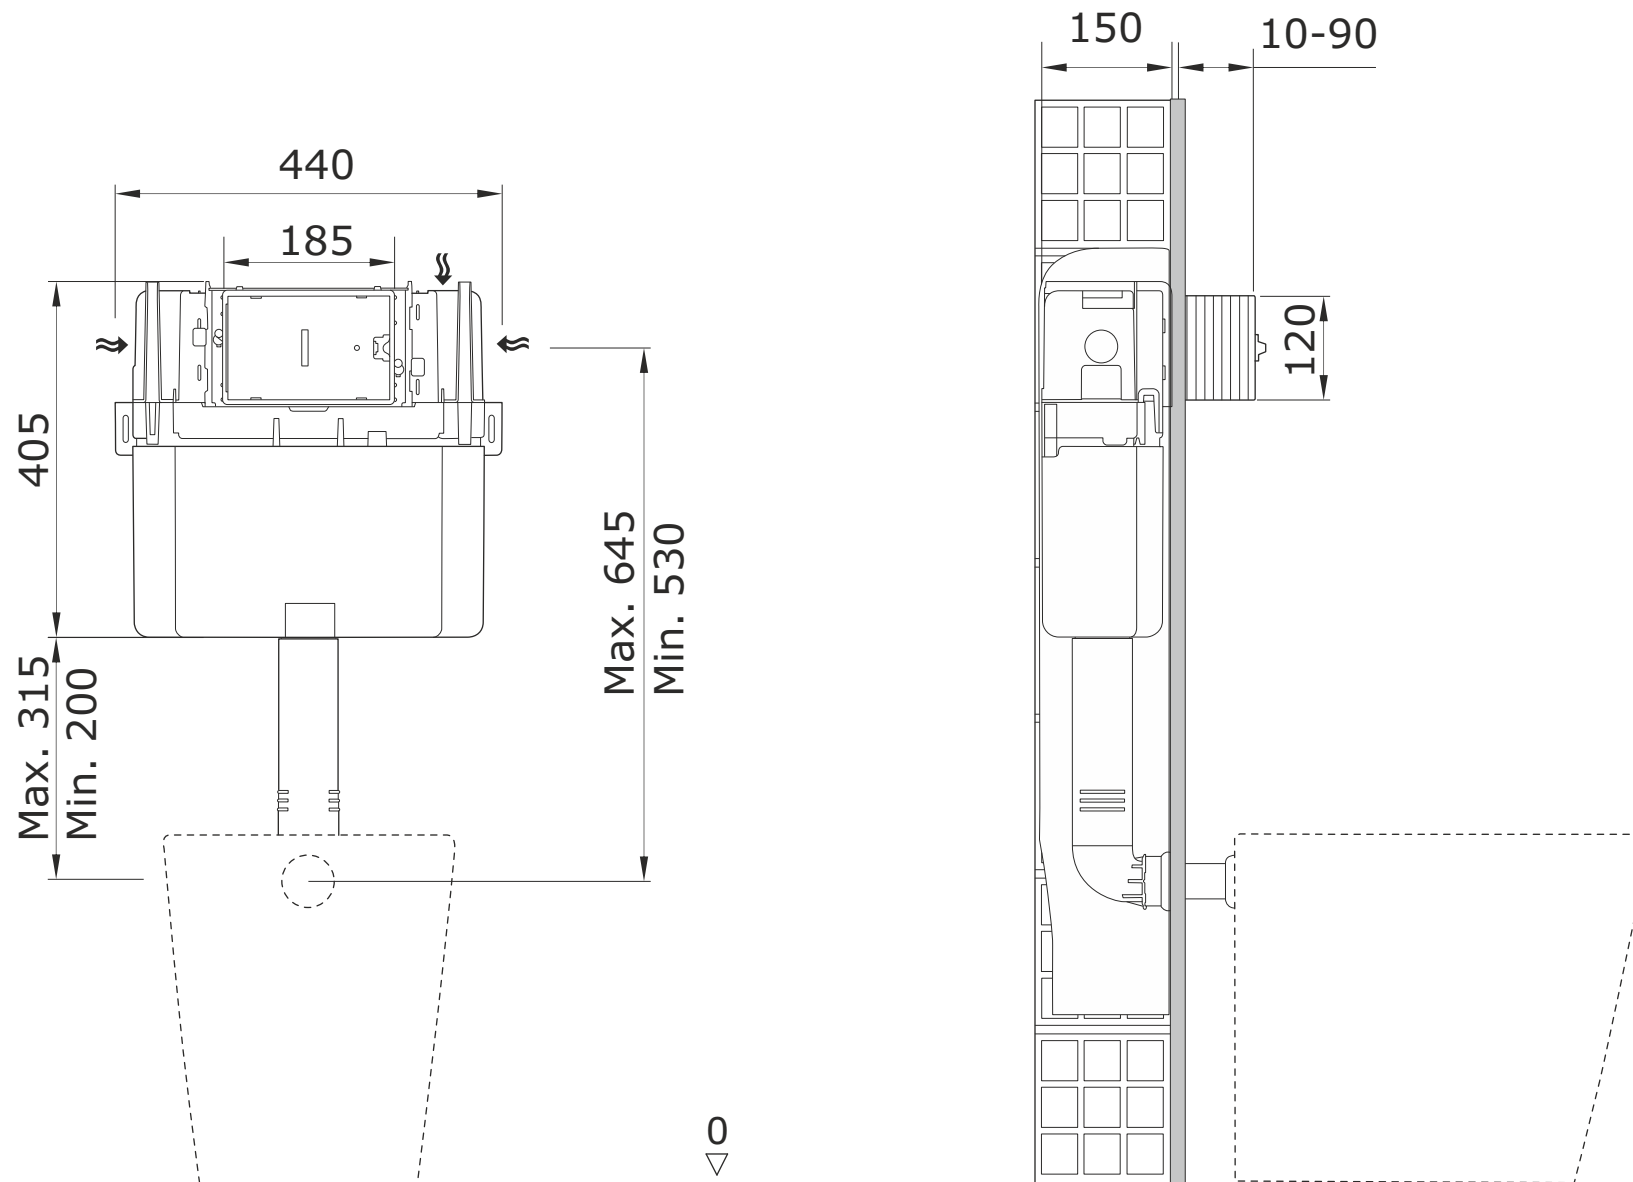

cod.: 445

ver.: 03

descrição: tanque de encastrar de dupla descarga para sanita simples

description: built-in cistern for low level wc

description: reservoir decharge double pour cuvette simple

sanindusa®

Os produtos apresentados seguem especificações técnicas internas da SANINDUSA.

As dimensões são meramente indicativas.

Reservamos o direito de fazer alterações técnicas que permitam melhorar a funcionalidade dos nossos produtos, sem aviso prévio.

The presented products follow technical specifications from SANINDUSA.