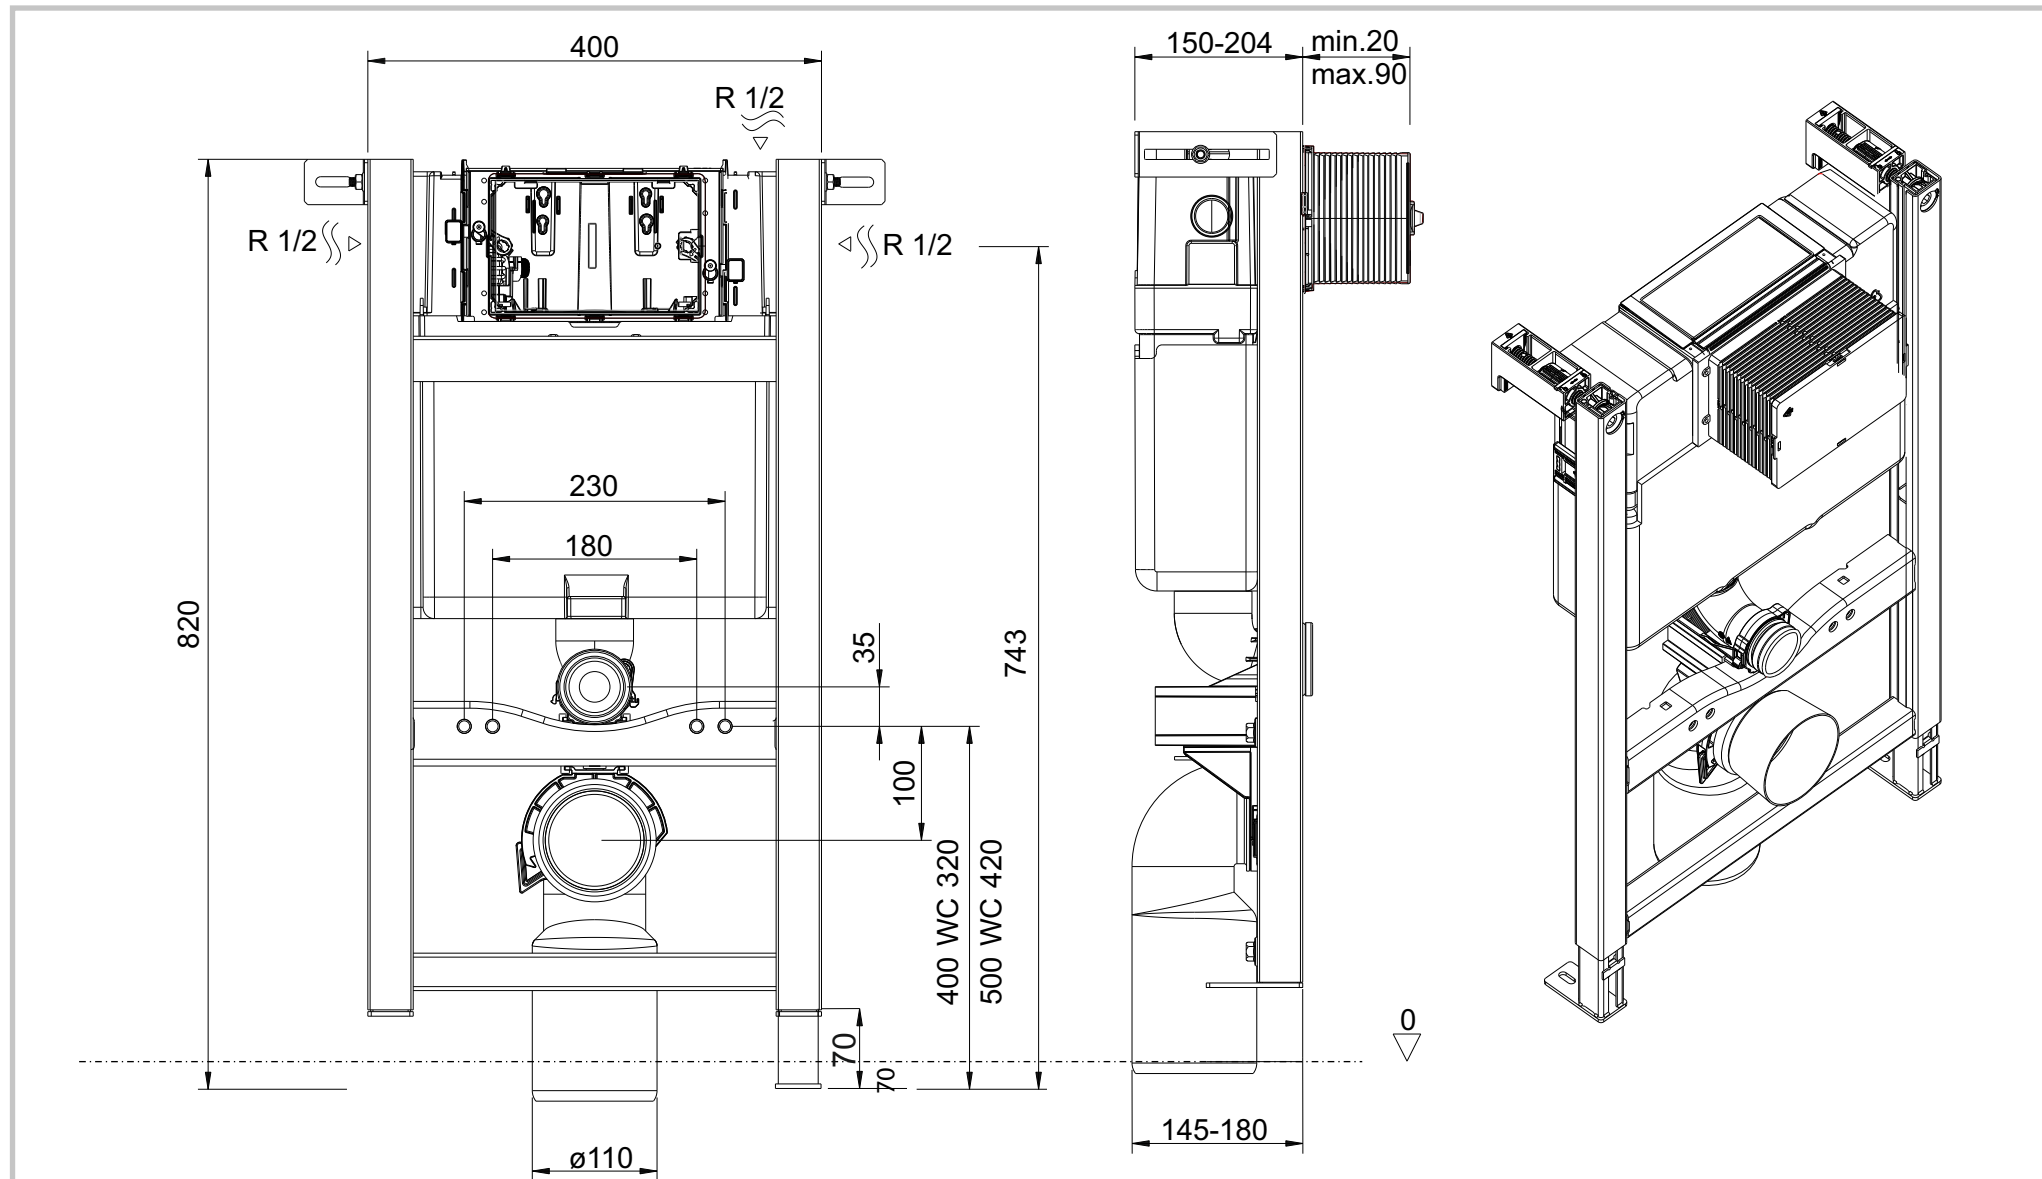

descrição: suporte baixo c/ tanque encastr. dupla descarga pneumático p/ sanita suspensa

sanindusa®

código: 453

revisão: 02

Os produtos apresentados seguem especificações técnicas internas da SANINDUSA.

As dimensões são meramente indicativas.