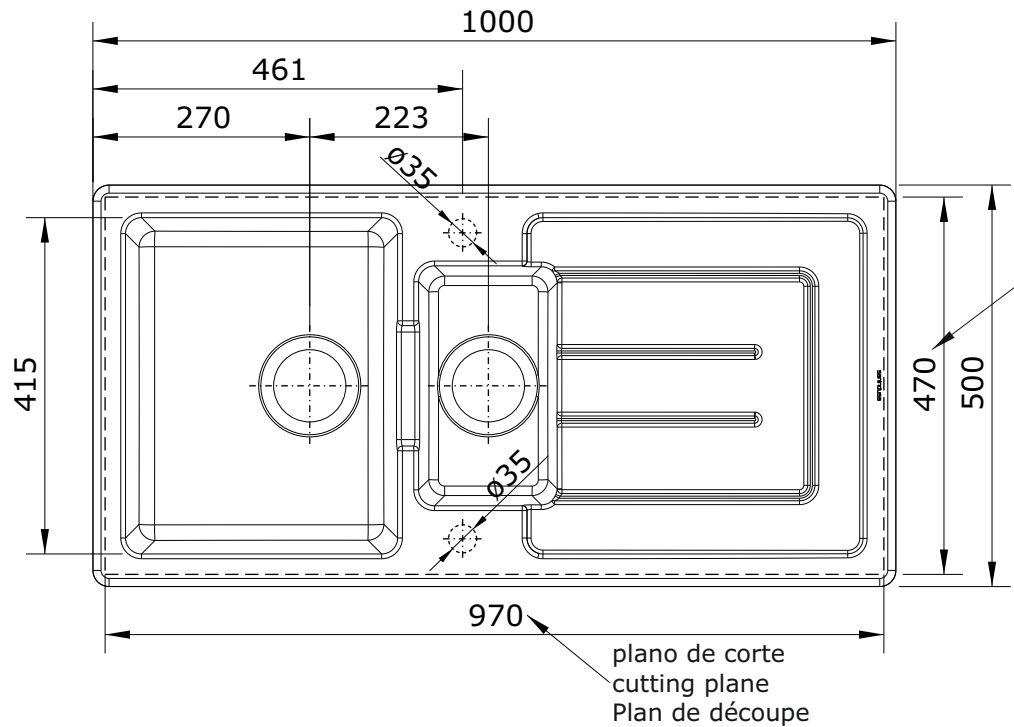

Reno
cod.: 7311
ver.: 01

descrição: lava-louça 1 1/2 cubas
description: one half bowl sink
description: évier 1 1/2 cuve

sanindusa®

plano de corte
cutting plane
Plan de découpe

Os produtos apresentados seguem especificações técnicas internas da SANINDUSA.
As medidas apresentadas estão sujeitas às tolerâncias e variações naturais da cerâmica pelo que serão sempre orientativas.
Reservamos o direito de fazer alterações técnicas que permitam melhorar a funcionalidade dos nossos produtos, sem aviso prévio.

The presented products follow technical specifications from SANINDUSA.
The dimensions of the pieces are subject to natural ceramic tolerances and variations and will be always orientative.
We reserve the right to introduce technical improvements in our products without previous advice.

Les produits présentés suivent les spécifications techniques internes de Sanindusa.
Les dimensions de ceux-ci sont données à titre indicatifs.
Nous nous réservons le droit de procéder aux modifications techniques qui permettraient d'améliorer les fonctionnalités de nos produits, sans préavis.