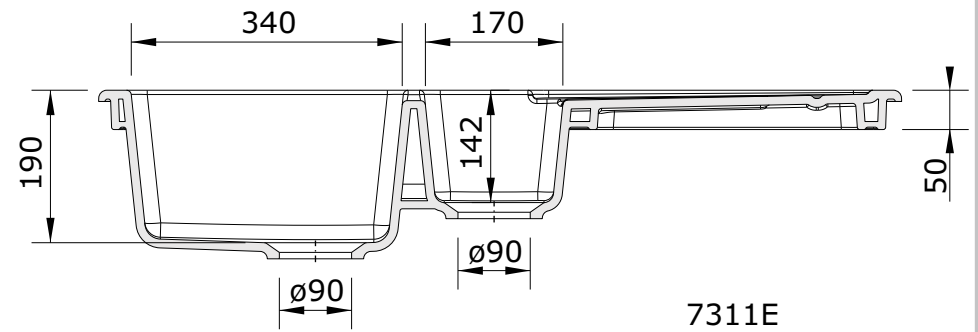

Reno
cod.: 7311
ver.: 01

descrição: lava-louça 1 1/2 cubas
description: one half bowl sink
description: évier 1 1/2 cuve

sanindusa®

plano de corte
cutting plane
Plan de découpe

Os produtos apresentados seguem especificações técnicas internas da SANINDUSA.
As medidas apresentadas estão sujeitas às tolerâncias e variações naturais da cerâmica pelo que serão sempre orientativas.
Reservamos o direito de fazer alterações técnicas que permitam melhorar a funcionalidade dos nossos produtos, sem aviso prévio.

The presented products follow technical specifications from SANINDUSA.
The dimensions of the pieces are subject to natural ceramic tolerances and variations and will be always orientative.
We reserve the right to introduce technical improvements in our products without previous advice.

Les produits présentés suivent les spécifications techniques internes de Sanindusa.
Les dimensions de ceux-ci sont données à titre indicatifs.
Nous nous réservons le droit de procéder aux modifications techniques qui permettraient d'améliorer les fonctionnalités de nos produits, sans préavis.