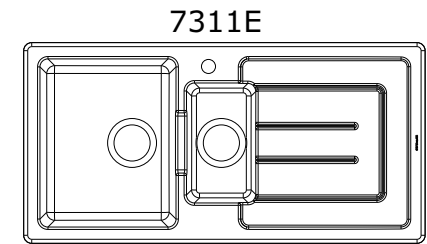

Reno
cod.: 7311
ver.: 01

descrição: lava-louça 1 1/2 cubas
description: one half bowl sink
description: évier 1 1/2 cuve

sanindusa®

plano de corte
cutting plane
Plan de découpe

Os produtos apresentados seguem especificações técnicas internas da SANINDUSA.
As medidas apresentadas estão sujeitas às tolerâncias e variações naturais da cerâmica pelo que serão sempre orientativas.
Reservamos o direito de fazer alterações técnicas que permitam melhorar a funcionalidade dos nossos produtos, sem aviso prévio.

The presented products follow technical specifications from SANINDUSA.
The dimensions of the pieces are subject to natural ceramic tolerances and variations and will be always orientative.
We reserve the right to introduce technical improvements in our products without previous advice.