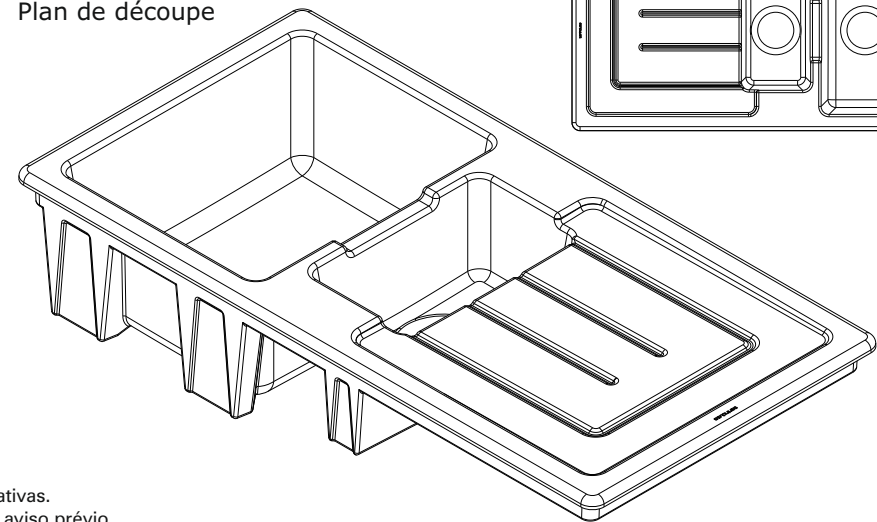

Reno
cod.: 7311
ver.: 01

descrição: lava-louça 1 1/2 cubas
description: one half bowl sink
description: évier 1 1/2 cuve

sanindusa®

plano de corte
cutting plane
Plan de découpe

Os produtos apresentados seguem especificações técnicas internas da SANINDUSA.
As medidas apresentadas estão sujeitas às tolerâncias e variações naturais da cerâmica pelo que serão sempre orientativas.
Reservamos o direito de fazer alterações técnicas que permitam melhorar a funcionalidade dos nossos produtos, sem aviso prévio.

The presented products follow technical specifications from SANINDUSA.
The dimensions of the pieces are subject to natural ceramic tolerances and variations and will be always orientative.
We reserve the right to introduce technical improvements in our products without previous advice.