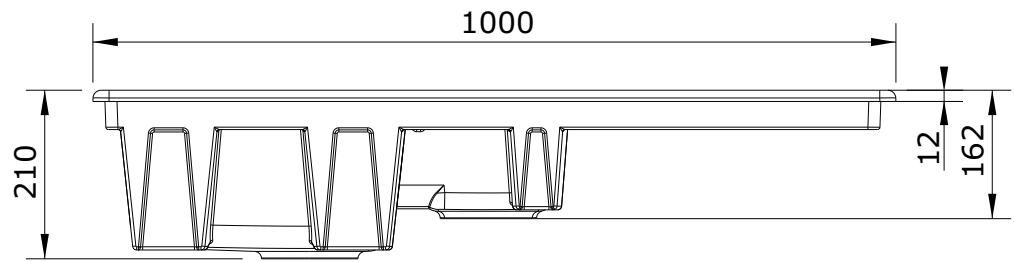

Reno
cod.: 7311
ver.: 01

descrição: lava-louça 1 1/2 cubas
description: one half bowl sink
description: évier 1 1/2 cuve

sanindusa®

plano de corte
cutting plane
Plan de découpe

Os produtos apresentados seguem especificações técnicas internas da SANINDUSA.
As medidas apresentadas estão sujeitas às tolerâncias e variações naturais da cerâmica pelo que serão sempre orientativas.
Reservamos o direito de fazer alterações técnicas que permitam melhorar a funcionalidade dos nossos produtos, sem aviso prévio.

The presented products follow technical specifications from SANINDUSA.
The dimensions of the pieces are subject to natural ceramic tolerances and variations and will be always orientative.
We reserve the right to introduce technical improvements in our products without previous advice.

Les produits présentés suivent les spécifications techniques internes de Sanindusa.
Les dimensions de ceux-ci sont données à titre indicatifs.
Nous nous réservons le droit de procéder aux modifications techniques qui permettraient d'améliorer les fonctionnalités de nos produits, sans préavis.