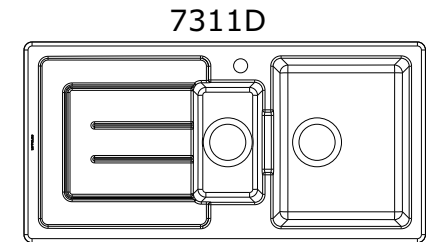

Reno
cod.: 7311
ver.: 01

descrição: lava-louça 1 1/2 cubas
description: one half bowl sink
description: évier 1 1/2 cuve

sanindusa®

plano de corte
cutting plane
Plan de découpe

Os produtos apresentados seguem especificações técnicas internas da SANINDUSA.
As medidas apresentadas estão sujeitas às tolerâncias e variações naturais da cerâmica pelo que serão sempre orientativas.
Reservamos o direito de fazer alterações técnicas que permitam melhorar a funcionalidade dos nossos produtos, sem aviso prévio.

The presented products follow technical specifications from SANINDUSA.
The dimensions of the pieces are subject to natural ceramic tolerances and variations and will be always orientative.
We reserve the right to introduce technical improvements in our products without previous advice.