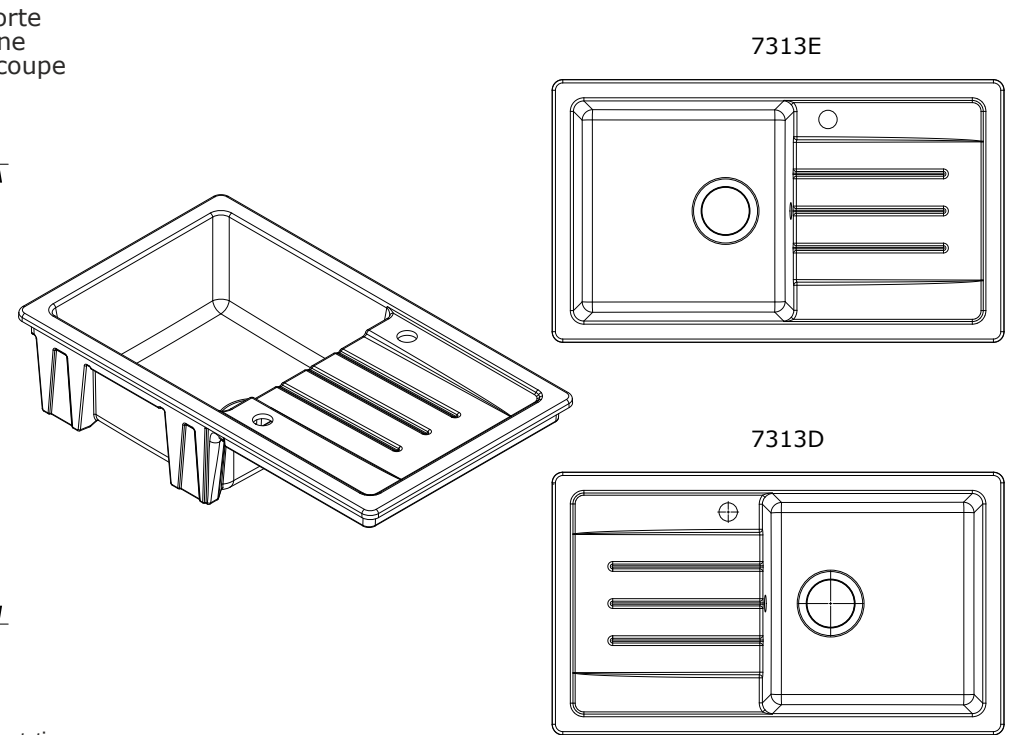

Reno
cod.: 7313
ver.: 00

descrição: lava-louça XS 1 cuba
description: XS 1 bowl kitchen sink
description: évier XS 1 cuve

sanindusa®

Os produtos apresentados seguem especificações técnicas internas da SANINDUSA.
As medidas apresentadas estão sujeitas às tolerâncias e variações naturais da cerâmica pelo que serão sempre orientativas.
Reservamos o direito de fazer alterações técnicas que permitam melhorar a funcionalidade dos nossos produtos, sem aviso prévio.

The presented products follow technical specifications from SANINDUSA.
The dimensions of the pieces are subject to natural ceramic tolerances and variations and will be always orientative.
We reserve the right to introduce technical improvements in our products without previous advice.

Les produits présentés suivent les spécifications techniques internes de Sanindusa.
Les dimensions indiquées sont données à titre indicatif et bénéficient des tolérances usuelles de l'industrie de la céramique.
Nous nous réservons le droit de procéder aux modifications techniques, sans préavis, qui permettraient d'améliorer les fonctionnalités de nos produits.