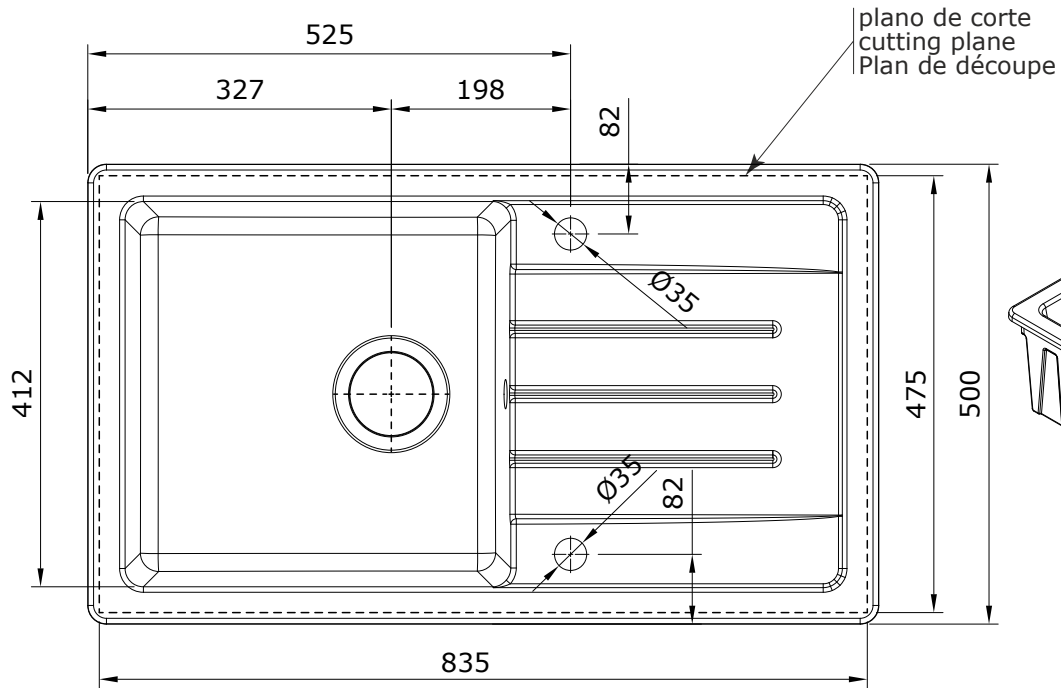

Reno
cod.: 7313
ver.: 00

descrição: lava-louça XS 1 cuba
description: XS 1 bowl kitchen sink
description: évier XS 1 cuve

sanindusa®

Os produtos apresentados seguem especificações técnicas internas da SANINDUSA.
As medidas apresentadas estão sujeitas às tolerâncias e variações naturais da cerâmica pelo que serão sempre orientativas.
Reservamos o direito de fazer alterações técnicas que permitam melhorar a funcionalidade dos nossos produtos, sem aviso prévio.

The presented products follow technical specifications from SANINDUSA.
The dimensions of the pieces are subject to natural ceramic tolerances and variations and will be always orientative.
We reserve the right to introduce technical improvements in our products without previous advice.

Les produits présentés suivent les spécifications techniques internes de Sanindusa.
Les dimensions indiquées sont données à titre indicatif et bénéficient des tolérances usuelles de l'industrie de la céramique.
Nous nous réservons le droit de procéder aux modifications techniques, sans préavis, qui permettraient d'améliorer les fonctionnalités de nos produits.