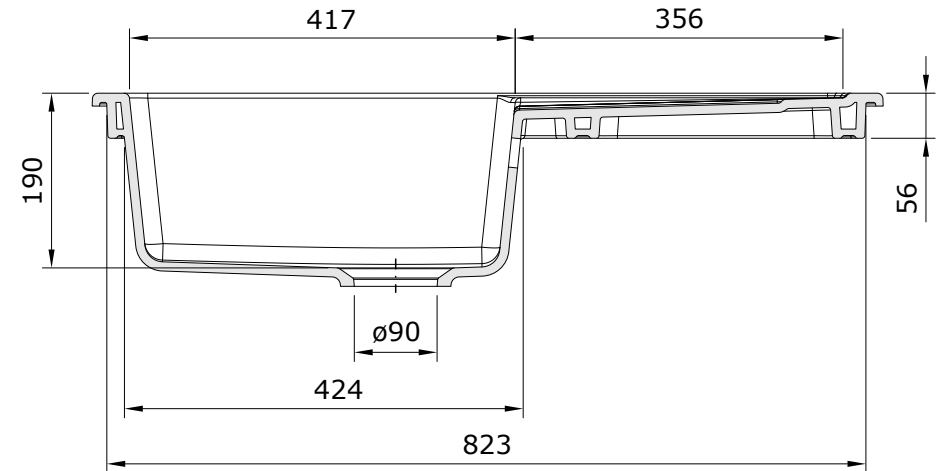

Reno
cod.: 7313
ver.: 00

descrição: lava-louça XS 1 cuba
description: XS 1 bowl kitchen sink
description: évier XS 1 cuve

sanindusa®

Os produtos apresentados seguem especificações técnicas internas da SANINDUSA.
As medidas apresentadas estão sujeitas às tolerâncias e variações naturais da cerâmica pelo que serão sempre orientativas.
Reservamos o direito de fazer alterações técnicas que permitam melhorar a funcionalidade dos nossos produtos, sem aviso prévio.

The presented products follow technical specifications from SANINDUSA.
The dimensions of the pieces are subject to natural ceramic tolerances and variations and will be always orientative.
We reserve the right to introduce technical improvements in our products without previous advice.

Les produits présentés suivent les spécifications techniques internes de Sanindusa.
Les dimensions indiquées sont données à titre indicatif et bénéficient des tolérances usuelles de l'industrie de la céramique.
Nous nous réservons le droit de procéder aux modifications techniques, sans préavis, qui permettraient d'améliorer les fonctionnalités de nos produits.