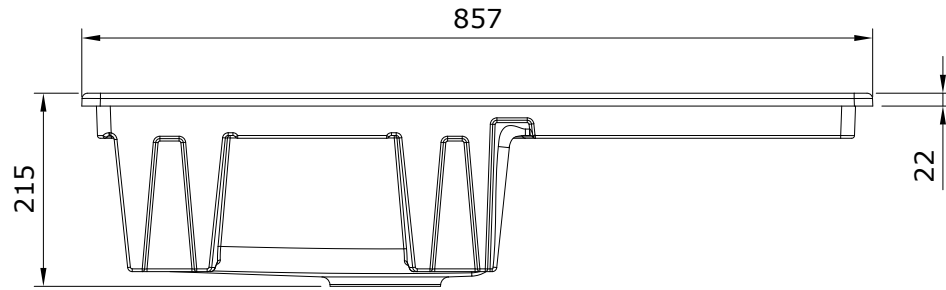

Reno
cod.: 7313
ver.: 00

descrição: lava-louça XS 1 cuba
description: XS 1 bowl kitchen sink
description: évier XS 1 cuve

sanindusa®

Os produtos apresentados seguem especificações técnicas internas da SANINDUSA.
As medidas apresentadas estão sujeitas às tolerâncias e variações naturais da cerâmica pelo que serão sempre orientativas.
Reservamos o direito de fazer alterações técnicas que permitam melhorar a funcionalidade dos nossos produtos, sem aviso prévio.

The presented products follow technical specifications from SANINDUSA.
The dimensions of the pieces are subject to natural ceramic tolerances and variations and will be always orientative.
We reserve the right to introduce technical improvements in our products without previous advice.

Les produits présentés suivent les spécifications techniques internes de Sanindusa.
Les dimensions indiquées sont données à titre indicatif et bénéficient des tolérances usuelles de l'industrie de la céramique.
Nous nous réservons le droit de procéder aux modifications techniques, sans préavis, qui permettraient d'améliorer les fonctionnalités de nos produits.