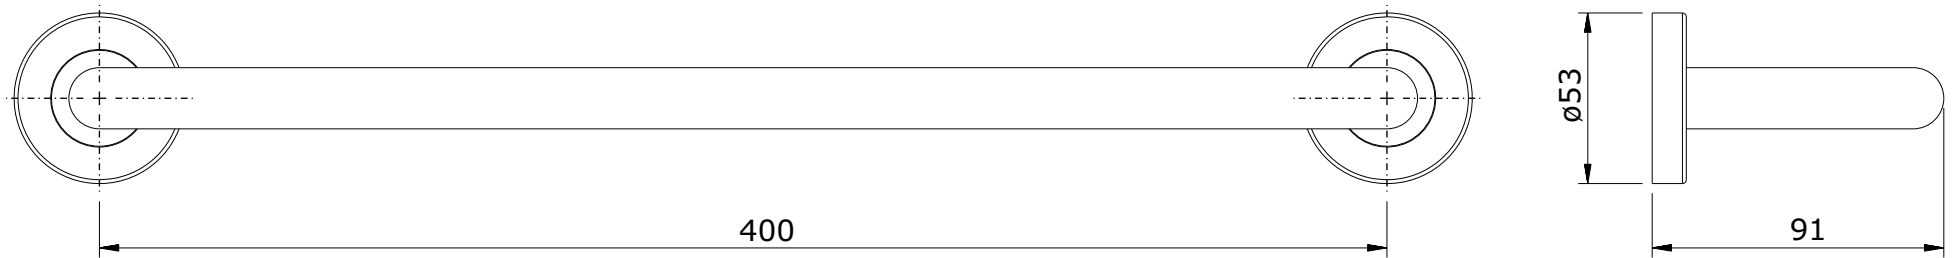

Rimini
cod.: 41807
ver.: 01

descrição: toalheiro 4
description: 45 towel rail
description: porte-serviette 45

sanindusa®

Os produtos apresentados seguem especificações técnicas internas da SANINDUSA.
As dimensões são meramente indicativas.
Reservamos o direito de fazer alterações técnicas que permitam melhorar a funcionalidade dos nossos produtos, sem aviso prévio.