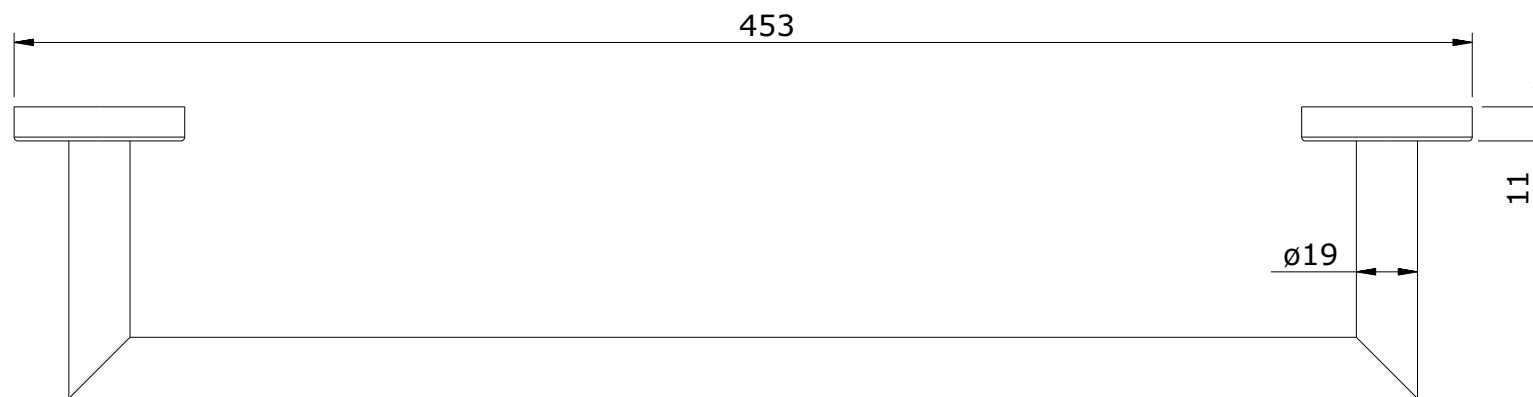

Rimini
cod.: 41807
ver.: 01

descrição: toalheiro 4
description: 45 towel rail
description: porte-serviette 45

sanindusa®

Os produtos apresentados seguem especificações técnicas internas da SANINDUSA.
As dimensões são meramente indicativas.
Reservamos o direito de fazer alterações técnicas que permitam melhorar a funcionalidade dos nossos produtos, sem aviso prévio.

The presented products follow technical specifications from SANINDUSA.
The dimensions of the pieces are merely a reference.
We reserve the right to introduce technical improvements in our products without previous advice.