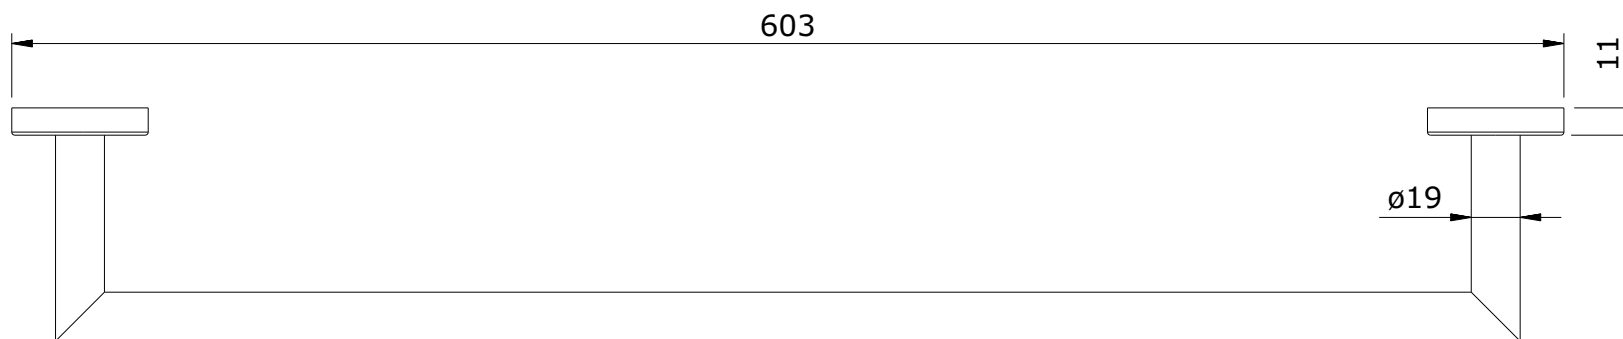

Rimini
cod.: 41808
ver.: 01

descrição: toalheiro 60
description: 60 towel rail
description: porte-serviette 60

sanindusa®

Os produtos apresentados seguem especificações técnicas internas da SANINDUSA.
As dimensões são meramente indicativas.
Reservamos o direito de fazer alterações técnicas que permitam melhorar a funcionalidade dos nossos produtos, sem aviso prévio.

The presented products follow technical specifications from SANINDUSA.
The dimensions of the pieces are merely a reference.
We reserve the right to introduce technical improvements in our products without previous advice.

Les produits présentés suivent les spécifications techniques internes de SANINDUSA.
Les dimensions de ceux-ci sont données à titre indicatifs.
Nous nous réservons le droit de procéder aux modifications techniques qui permettraient d'améliorer les fonctionnalités de nos produits, sans préavis.