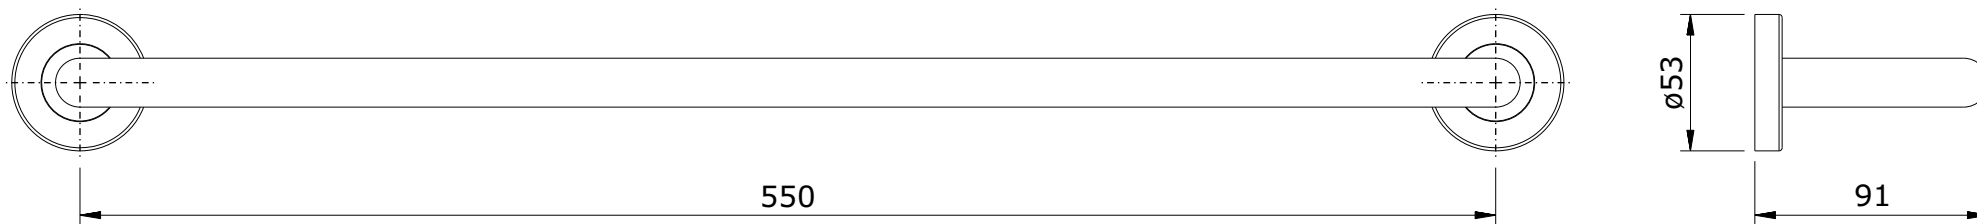

Rimini
cod.: 41808
ver.: 01

descrição: toalheiro 60
description: 60 towel rail
description: porte-serviette 60

sanindusa®

Os produtos apresentados seguem especificações técnicas internas da SANINDUSA.
As dimensões são meramente indicativas.
Reservamos o direito de fazer alterações técnicas que permitam melhorar a funcionalidade dos nossos produtos, sem aviso prévio.

The presented products follow technical specifications from SANINDUSA.
The dimensions of the pieces are merely a reference.
We reserve the right to introduce technical improvements in our products without previous advice.

Les produits présentés suivent les spécifications techniques internes de SANINDUSA.
Les dimensions de ceux-ci sont données à titre indicatifs.
Nous nous réservons le droit de procéder aux modifications techniques qui permettraient d'améliorer les fonctionnalités de nos produits, sans préavis.