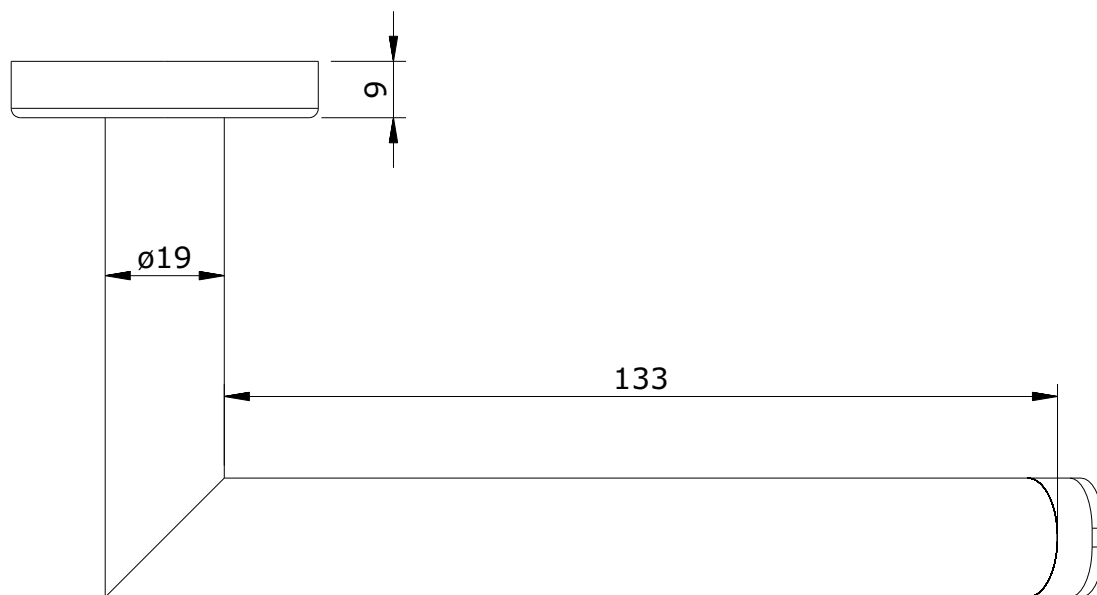

Rimini
cod.: 41810
ver.: 03

descrição: porta-rolos
description: toilet paper holder
description: porte-papier

sanindusa®

Os produtos apresentados seguem especificações técnicas internas da SANINDUSA.
As dimensões são meramente indicativas.
Reservamos o direito de fazer alterações técnicas que permitam melhorar a funcionalidade dos nossos produtos, sem aviso prévio.

The presented products follow technical specifications from SANINDUSA.
The dimensions of the pieces are merely a reference.
We reserve the right to introduce technical improvements in our products without previous advice.