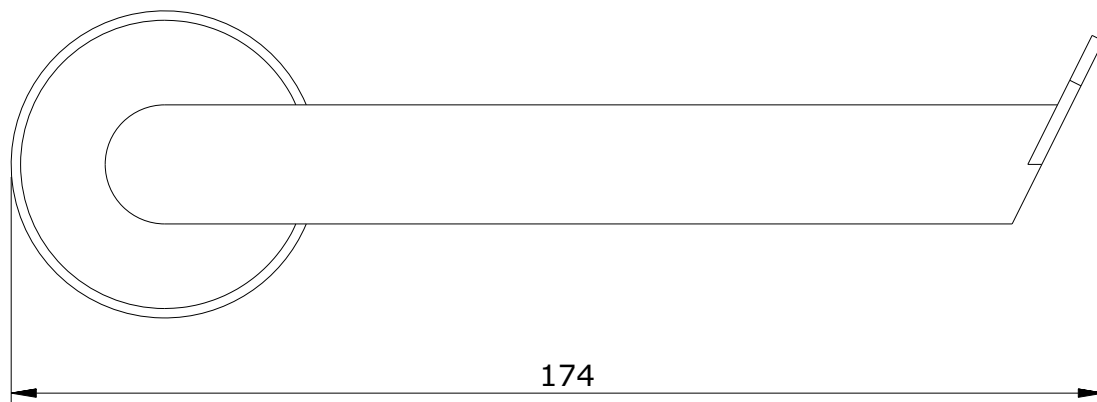

Rimini
cod.: 41810
ver.: 03

descrição: porta-rolos
description: toilet paper holder
description: porte-papier

sanindusa®

Os produtos apresentados seguem especificações técnicas internas da SANINDUSA.
As dimensões são meramente indicativas.
Reservamos o direito de fazer alterações técnicas que permitam melhorar a funcionalidade dos nossos produtos, sem aviso prévio.