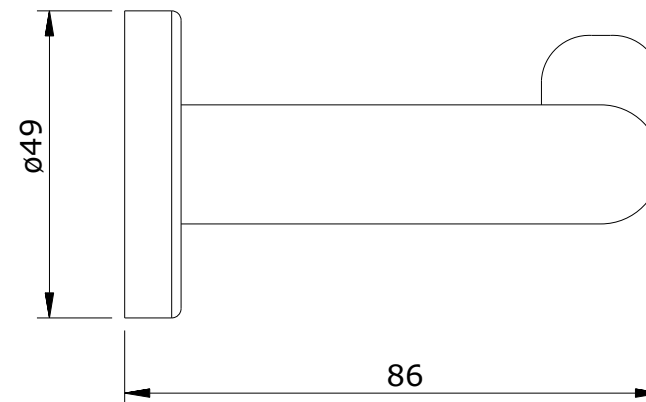

Rimini
cod.: 41810
ver.: 03

descrição: porta-rolos
description: toilet paper holder
description: porte-papier

sanindusa®

Os produtos apresentados seguem especificações técnicas internas da SANINDUSA.
As dimensões são meramente indicativas.
Reservamos o direito de fazer alterações técnicas que permitam melhorar a funcionalidade dos nossos produtos, sem aviso prévio.