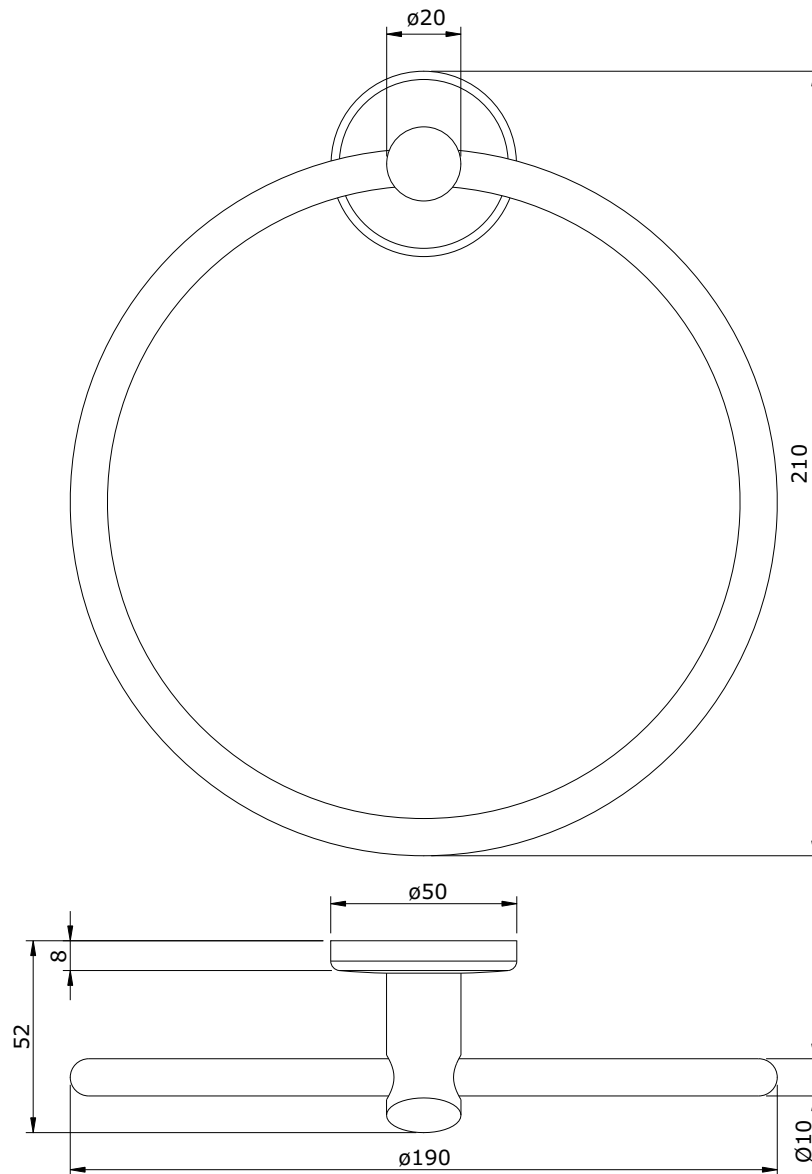

série: rimini

descrição: Toalheiro de argola

sanindusa®

código: 4181511

revisão: 00

Os produtos apresentados seguem especificações técnicas internas da SANINDUSA.

As dimensões são meramente indicativas.

Reservamos o direito de fazer alterações técnicas que permitam melhorar a funcionalidade dos nossos produtos, sem aviso prévio.

The presented products follow technical specifications from SANINDUSA.

The dimensions of the pieces are merely a reference.

We reserve the right to introduce technical improvements in our products without previous advice.