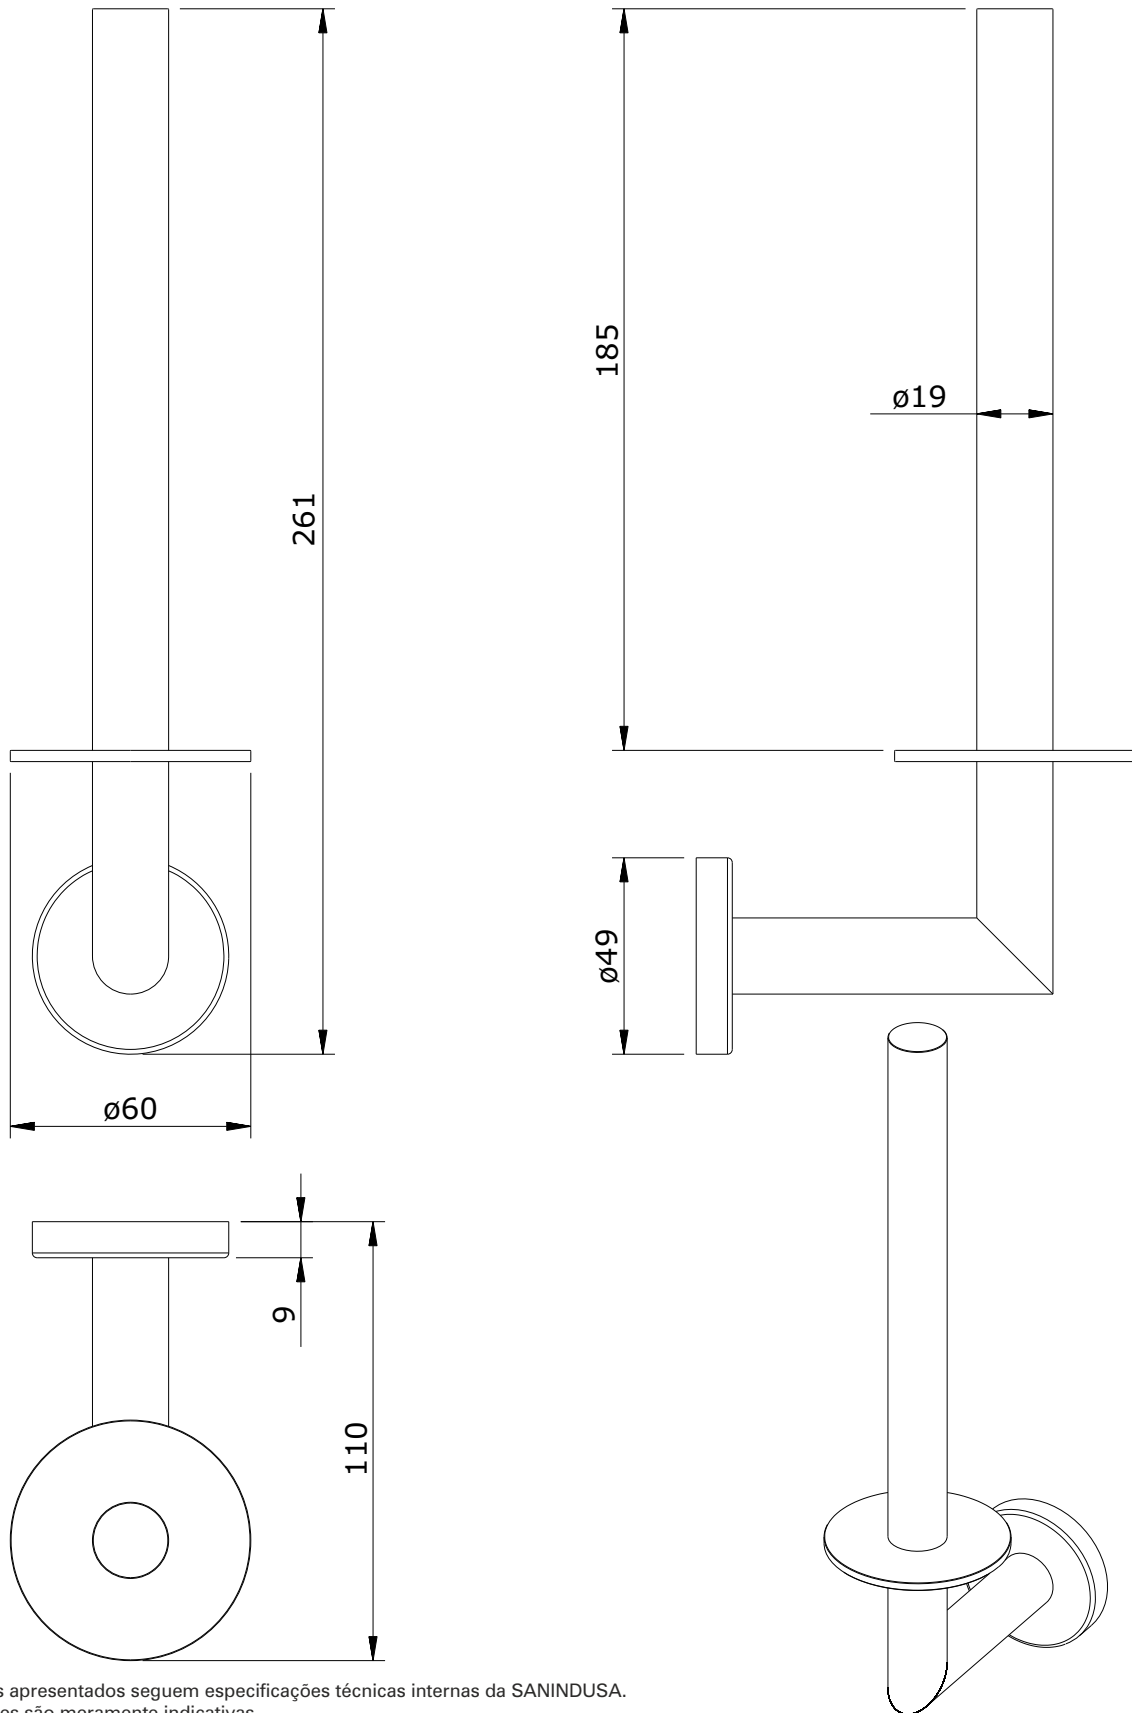

Rimini
cod.: 41820
ver.: 02

descrição: porta-rolos de reserva
description: spare toilet paper holder
description: porte-papier double

sanindusa®

Os produtos apresentados seguem especificações técnicas internas da SANINDUSA.
As dimensões são meramente indicativas.