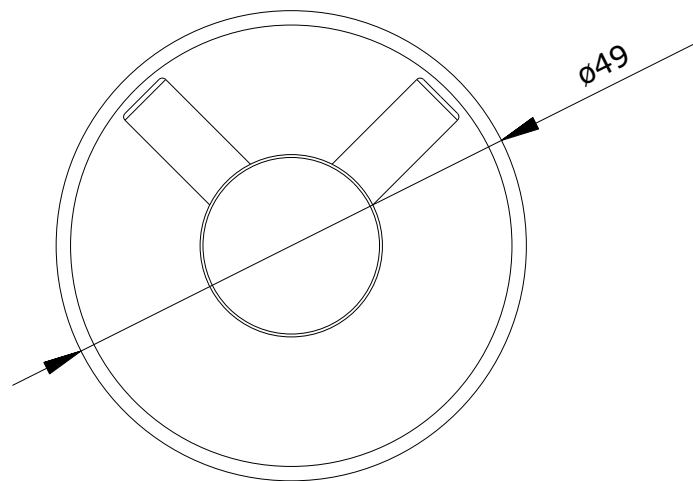

Rimini
cod.: 41823
ver.: 00

descrição: cabide duplo
description: double hook
description: patère double

sanindusa®

Os produtos apresentados seguem especificações técnicas internas da SANINDUSA.
As dimensões são meramente indicativas.
Reservamos o direito de fazer alterações técnicas que permitam melhorar a funcionalidade dos nossos produtos, sem aviso prévio.