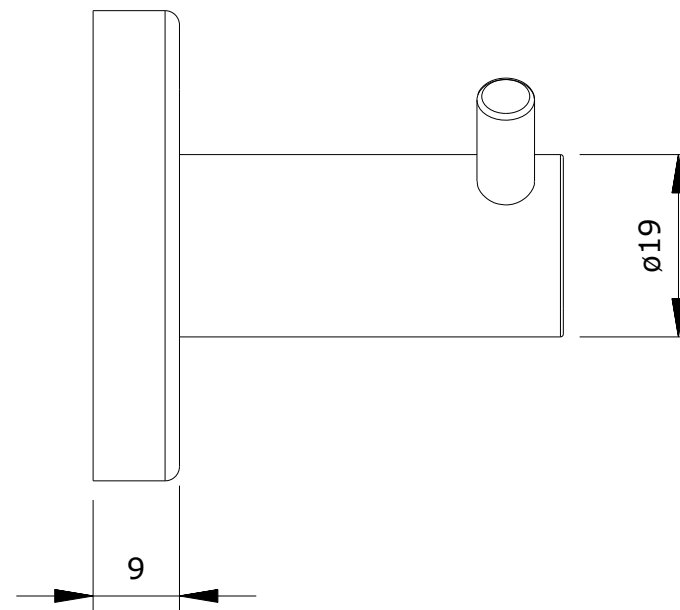

Rimini
cod.: 41823
ver.: 00

descrição: cabide duplo
description: double hook
description: patère double

sanindusa®

Os produtos apresentados seguem especificações técnicas internas da SANINDUSA.
As dimensões são meramente indicativas.
Reservamos o direito de fazer alterações técnicas que permitam melhorar a funcionalidade dos nossos produtos, sem aviso prévio.

The presented products follow technical specifications from SANINDUSA.
The dimensions of the pieces are merely a reference.
We reserve the right to introduce technical improvements in our products without previous advice.

Les produits présentés suivent les spécifications techniques internes de SANINDUSA.
Les dimensions de ceux-ci sont données à titre indicatifs.
Nous nous réservons le droit de procéder aux modifications techniques qui permettraient d'améliorer les fonctionnalités de nos produits, sans préavis.