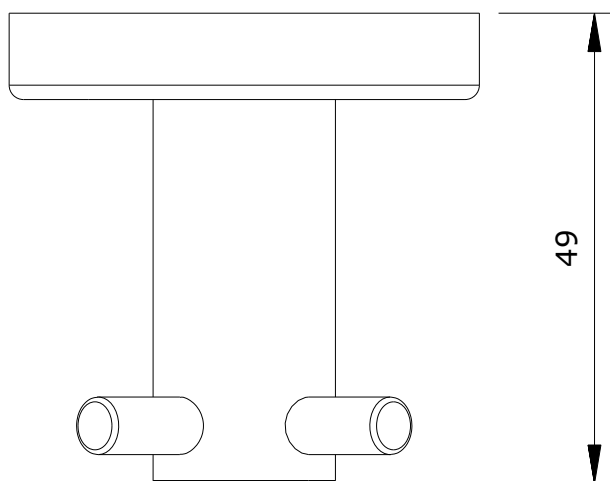

Rimini
cod.: 41823
ver.: 00

descrição: cabide duplo
description: double hook
description: patère double

sanindusa®

Os produtos apresentados seguem especificações técnicas internas da SANINDUSA.
As dimensões são meramente indicativas.
Reservamos o direito de fazer alterações técnicas que permitam melhorar a funcionalidade dos nossos produtos, sem aviso prévio.

The presented products follow technical specifications from SANINDUSA.
The dimensions of the pieces are merely a reference.
We reserve the right to introduce technical improvements in our products without previous advice.