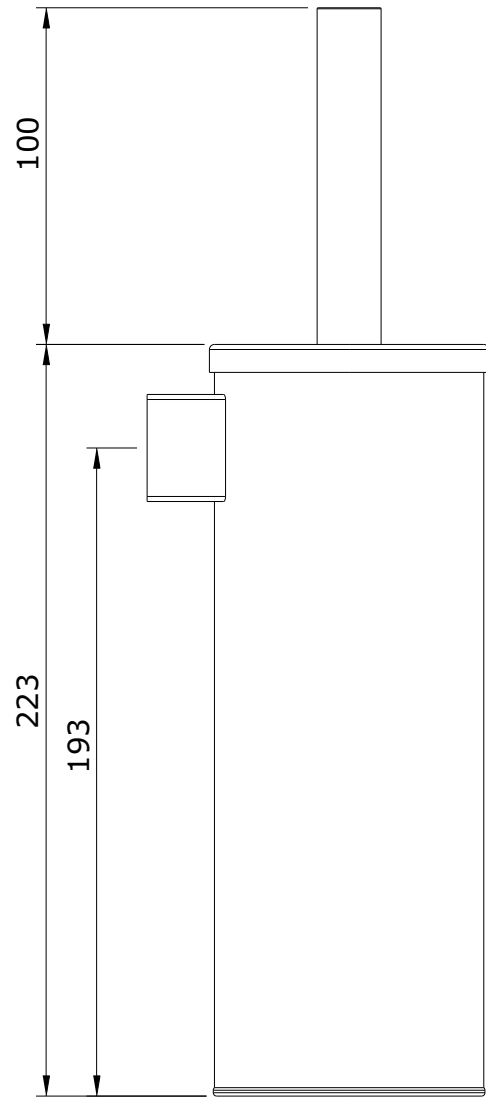

Luxe
cod.: 42109
ver.: 02

descrição: porta-piaçaba com vassoura
description: toilet brush holder
description: porte-balayette

sanindusa®

Os produtos apresentados seguem especificações técnicas internas da SANINDUSA.
As dimensões são meramente indicativas.
Reservamos o direito de fazer alterações técnicas que permitam melhorar a funcionalidade dos nossos produtos, sem aviso prévio.