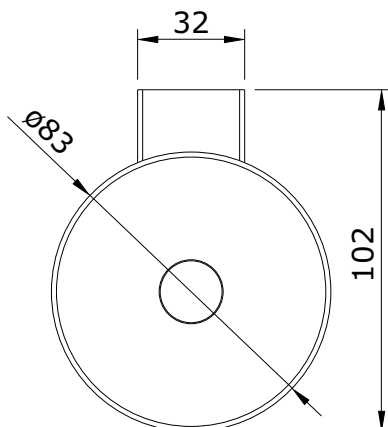

Luxe
cod.: 42109
ver.: 02

descrição: porta-piaçaba com vassoura
description: toilet brush holder
description: porte-balayette

sanindusa®

Os produtos apresentados seguem especificações técnicas internas da SANINDUSA.
As dimensões são meramente indicativas.
Reservamos o direito de fazer alterações técnicas que permitam melhorar a funcionalidade dos nossos produtos, sem aviso prévio.