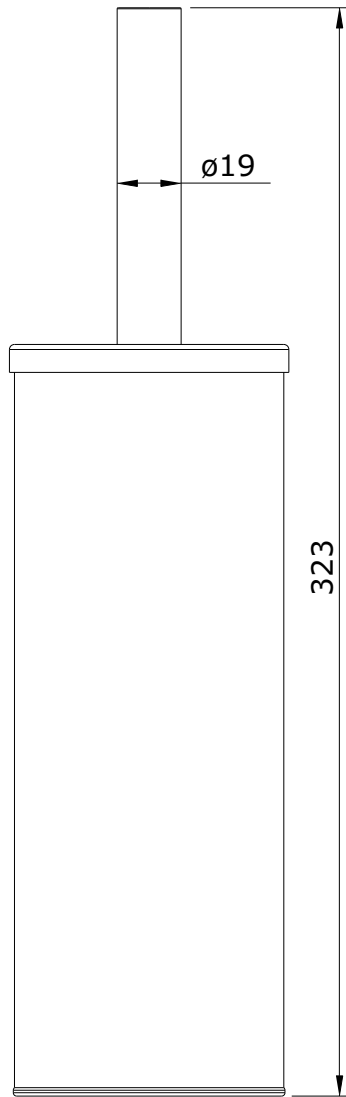

Luxe
cod.: 42109
ver.: 02

descrição: porta-piaçaba com vassoura
description: toilet brush holder
description: porte-balayette

sanindusa®

Os produtos apresentados seguem especificações técnicas internas da SANINDUSA.
As dimensões são meramente indicativas.
Reservamos o direito de fazer alterações técnicas que permitam melhorar a funcionalidade dos nossos produtos, sem aviso prévio.

The presented products follow technical specifications from SANINDUSA.
The dimensions of the pieces are merely a reference.
We reserve the right to introduce technical improvements in our products without previous advice.