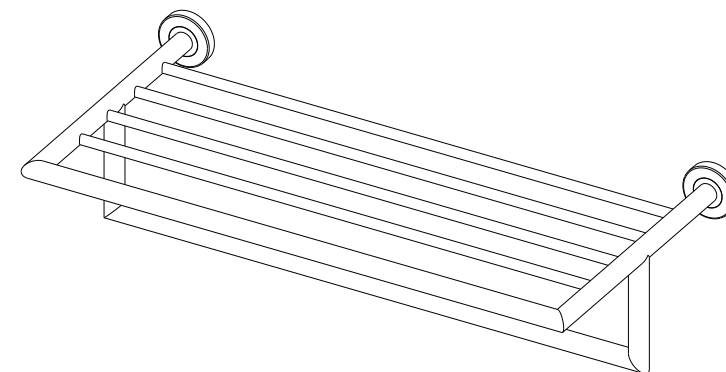

Smile-Rimini
cod.: 42114
ver.: 03

descrição: toalheiro de banheira
description: towel rack
description: porte-serviette pour baignoire

sanindusa®

Os produtos apresentados seguem especificações técnicas internas da SANINDUSA.
As dimensões são meramente indicativas.
Reservamos o direito de fazer alterações técnicas que permitam melhorar a funcionalidade dos nossos produtos, sem aviso prévio.

The presented products follow technical specifications from SANINDUSA.
The dimensions of the pieces are merely a reference.
We reserve the right to introduce technical improvements in our products without previous advice.