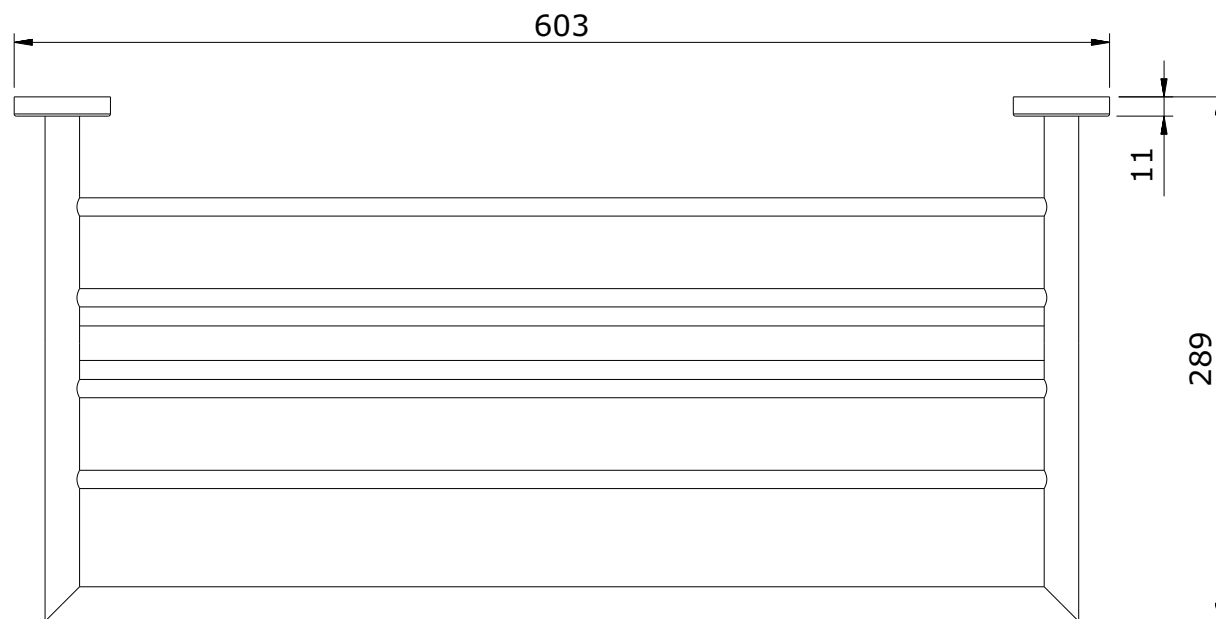

Smile-Rimini
cod.: 42114
ver.: 03

descrição: toalheiro de banheira
description: towel rack
description: porte-serviette pour baignoire

sanindusa®

Os produtos apresentados seguem especificações técnicas internas da SANINDUSA.
As dimensões são meramente indicativas.
Reservamos o direito de fazer alterações técnicas que permitam melhorar a funcionalidade dos nossos produtos, sem aviso prévio.