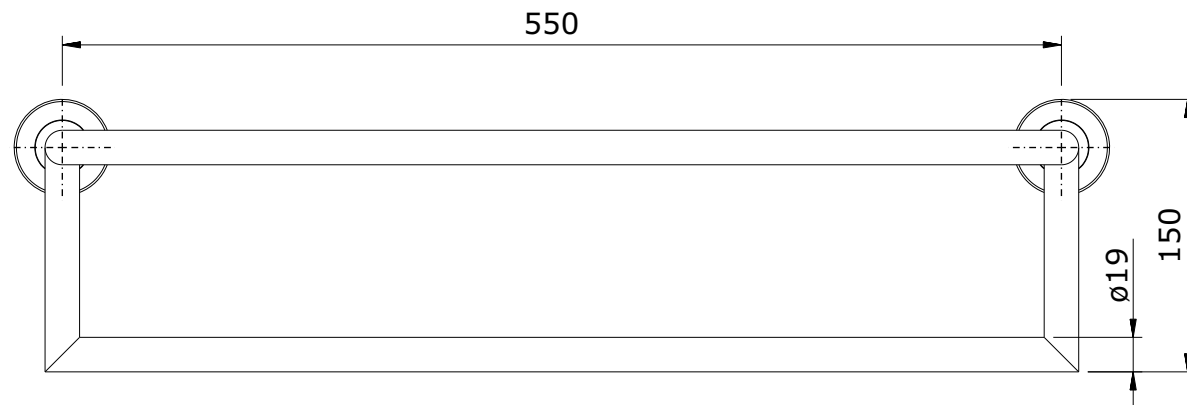

Smile-Rimini
cod.: 42114
ver.: 03

descrição: toalheiro de banheira
description: towel rack
description: porte-serviette pour baignoire

sanindusa®

Os produtos apresentados seguem especificações técnicas internas da SANINDUSA.
As dimensões são meramente indicativas.
Reservamos o direito de fazer alterações técnicas que permitam melhorar a funcionalidade dos nossos produtos, sem aviso prévio.

The presented products follow technical specifications from SANINDUSA.
The dimensions of the pieces are merely a reference.
We reserve the right to introduce technical improvements in our products without previous advice.

Les produits présentés suivent les spécifications techniques internes de SANINDUSA.
Les dimensions de ceux-ci sont données à titre indicatifs.
Nous nous réservons le droit de procéder aux modifications techniques qui permettraient d'améliorer les fonctionnalités de nos produits, sans préavis.