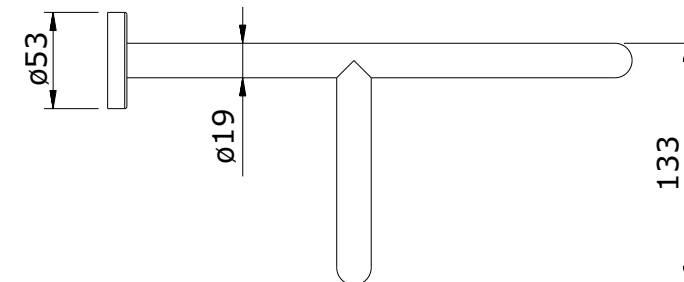

Smile-Rimini
cod.: 42114
ver.: 03

descrição: toalheiro de banheira
description: towel rack
description: porte-serviette pour baignoire

sanindusa®

Os produtos apresentados seguem especificações técnicas internas da SANINDUSA.
As dimensões são meramente indicativas.
Reservamos o direito de fazer alterações técnicas que permitam melhorar a funcionalidade dos nossos produtos, sem aviso prévio.