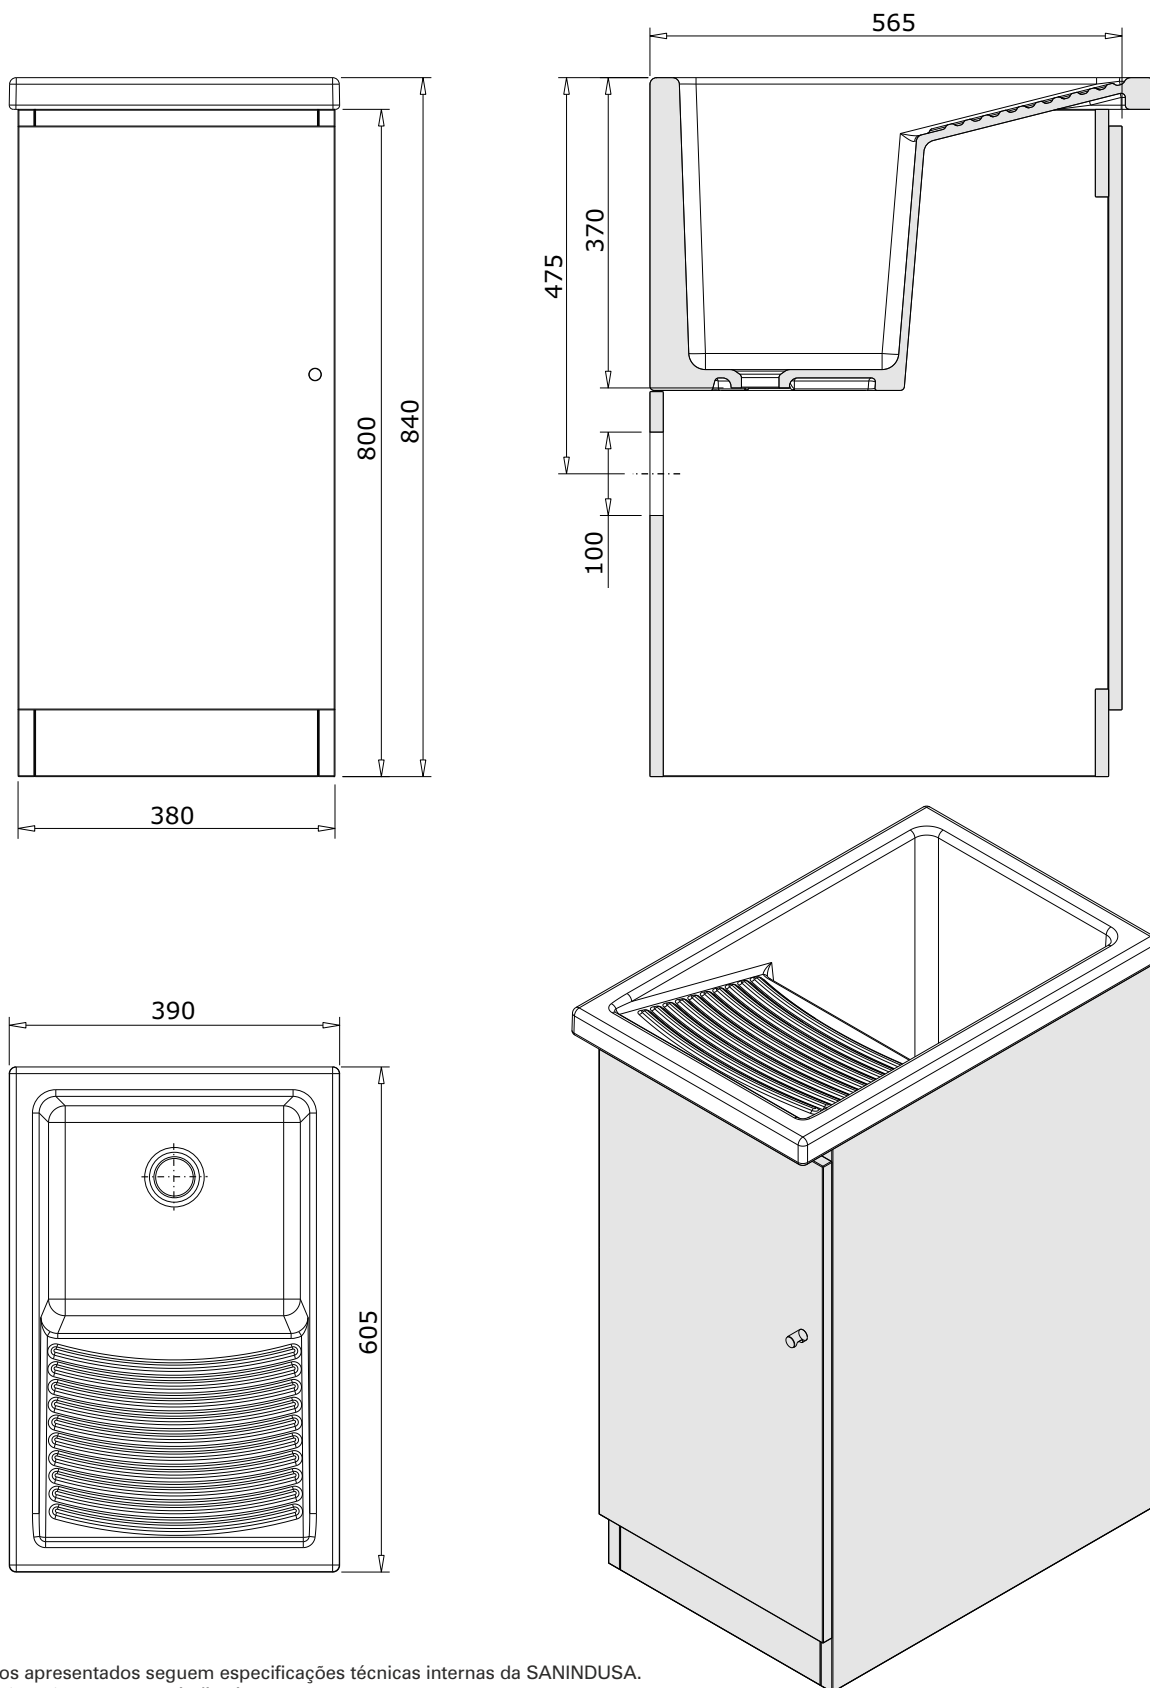

Riba
cod.: 66040
ver.: 05

descrição: móvel para lava-roupa 40
description: furniture for 40 laundry sink
description: meuble pour bac à laver 40

sanindusa®

Os produtos apresentados seguem especificações técnicas internas da SANINDUSA.

As dimensões são meramente indicativas.

Reservamos o direito de fazer alterações técnicas que permitam melhorar a funcionalidade dos nossos produtos, sem aviso prévio.

The presented products follow technical specifications from SANINDUSA.