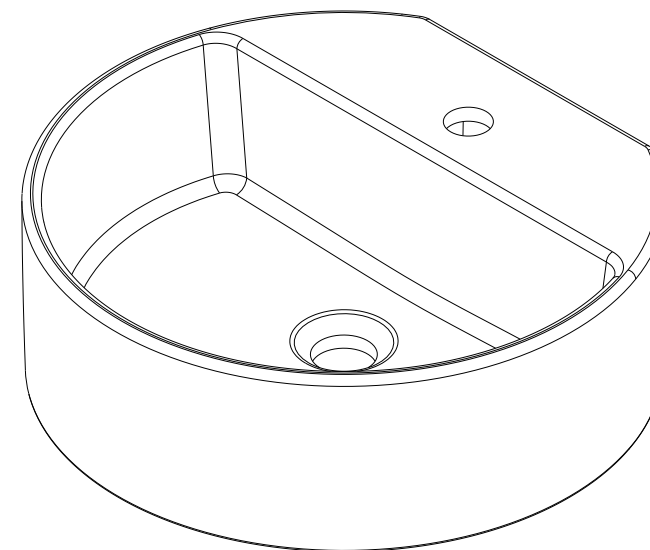

Round  
cod.: 108110  
ver.: 00

descrição: lavatório 45 com furo para torneira  
description: 45 washbasin to place with hole for tap  
description: vasque a poser 45 avec trou pour robinet

sanindusa®

Os produtos apresentados seguem especificações técnicas internas da SANINDUSA.  
As medidas apresentadas estão sujeitas às tolerâncias e variações naturais da cerâmica pelo que serão sempre orientativas.  
Reservamos o direito de fazer alterações técnicas que permitam melhorar a funcionalidade dos nossos produtos, sem aviso prévio.

The presented products follow technical specifications from SANINDUSA.  
The dimensions of the pieces are subject to natural ceramic tolerances and variations and will be always orientative.  
We reserve the right to introduce technical improvements in our products without previous advice.