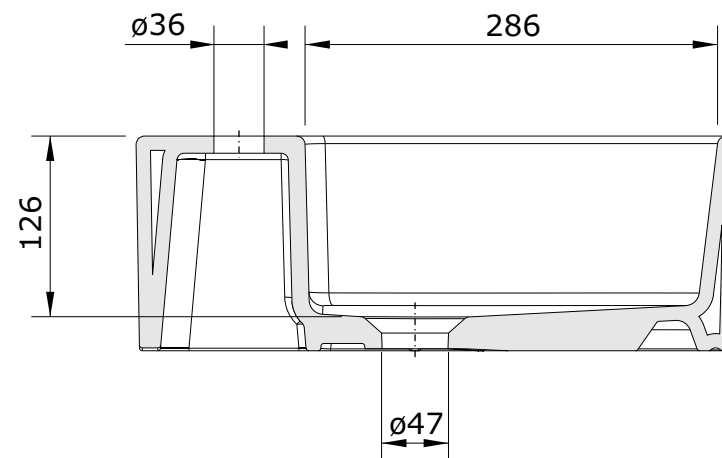

Round  
cod.: 108110  
ver.: 00

descrição: lavatório 45 com furo para torneira  
description: 45 washbasin to place with hole for tap  
description: vasque a poser 45 avec trou pour robinet

sanindusa®

Os produtos apresentados seguem especificações técnicas internas da SANINDUSA.  
As medidas apresentadas estão sujeitas às tolerâncias e variações naturais da cerâmica pelo que serão sempre orientativas.  
Reservamos o direito de fazer alterações técnicas que permitam melhorar a funcionalidade dos nossos produtos, sem aviso prévio.

The presented products follow technical specifications from SANINDUSA.  
The dimensions of the pieces are subject to natural ceramic tolerances and variations and will be always orientative.  
We reserve the right to introduce technical improvements in our products without previous advice.