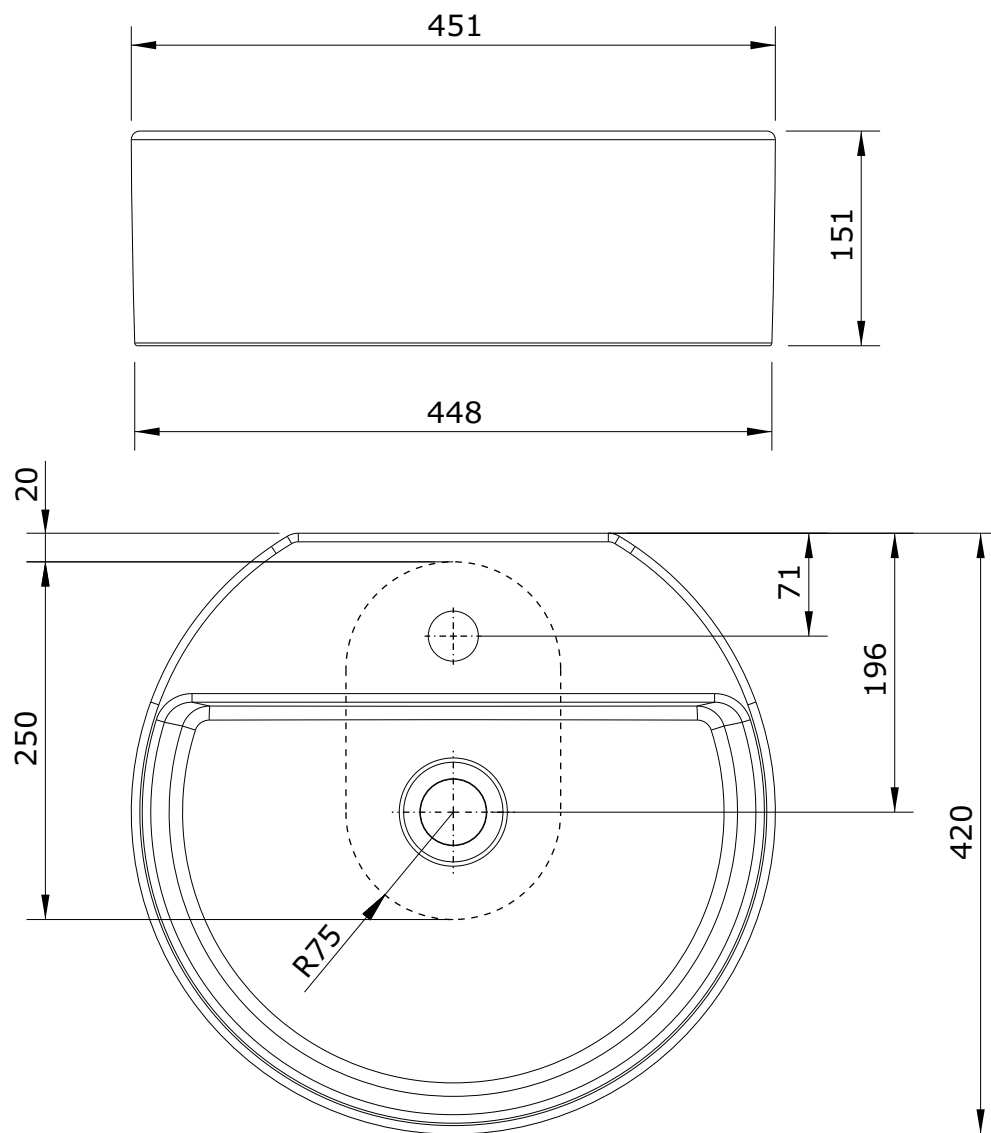

Round  
cod.: 108110  
ver.: 00

descrição: lavatório 45 com furo para torneira  
description: 45 washbasin to place with hole for tap  
description: vasque a poser 45 avec trou pour robinet

sanindusa®

Os produtos apresentados seguem especificações técnicas internas da SANINDUSA.  
As medidas apresentadas estão sujeitas às tolerâncias e variações naturais da cerâmica pelo que serão sempre orientativas.  
Reservamos o direito de fazer alterações técnicas que permitam melhorar a funcionalidade dos nossos produtos, sem aviso prévio.

The presented products follow technical specifications from SANINDUSA.  
The dimensions of the pieces are subject to natural ceramic tolerances and variations and will be always orientative.  
We reserve the right to introduce technical improvements in our products without previous advice.

**Nota:** lavatório não compatível com válvula VDA  
**Note:** washbasin not compatible with pop-up waste  
**Note:** lavabo non compatible avec vidage automatique

Les produits présentés suivent les spécifications techniques internes de Sanindusa.  
Les dimensions de ceux-ci sont données à titre indicatifs.  
Nous nous réservons le droit de procéder aux modifications techniques qui permettraient d'améliorer les fonctionnalités de nos produits, sans préavis.