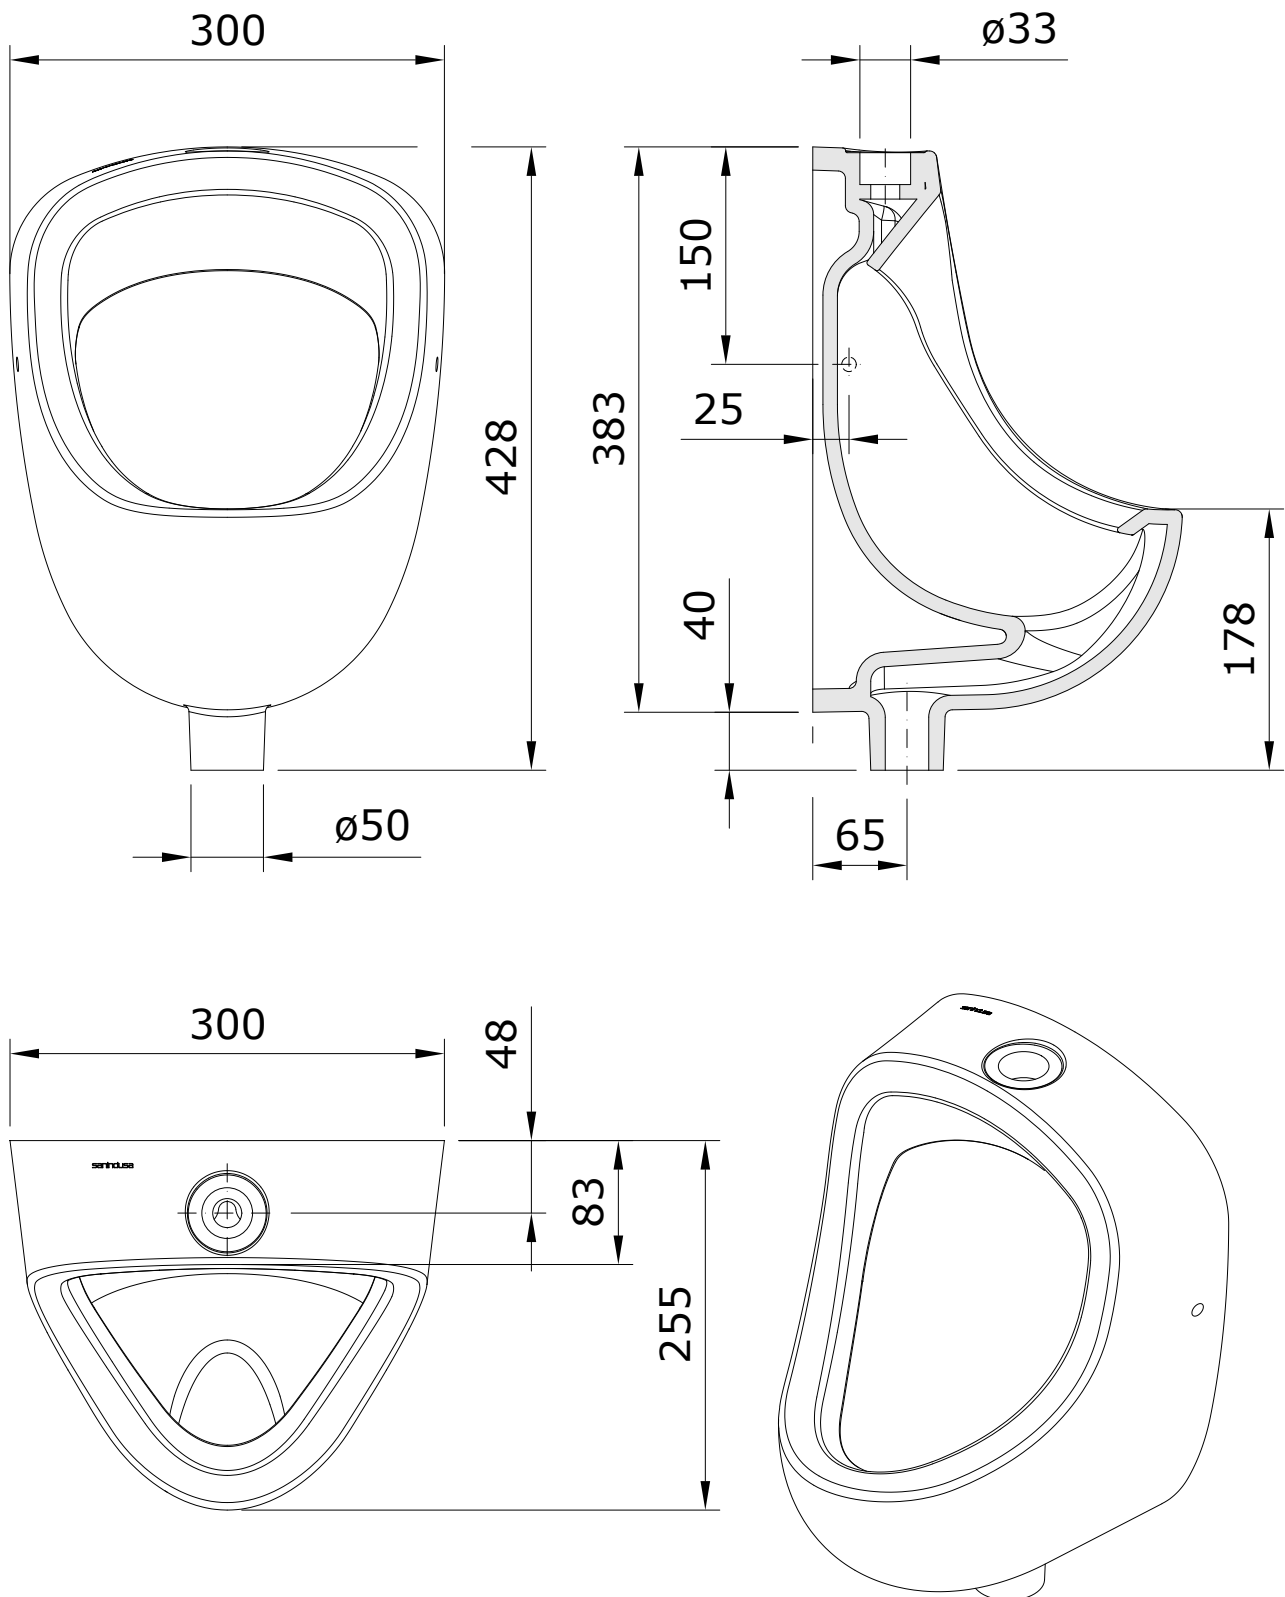

Ria
cod.: 108571
ver.: 00

descrição: urinol com alimentação de água por cima
description: urinal upper watter supply
description: urinoir avec alimentation par le haut

sanindusa[®]

Os produtos apresentados seguem especificações técnicas internas da SANINDUSA.
As medidas apresentadas estão sujeitas às tolerâncias e variações naturais da cerâmica pelo que serão sempre orientativas.
Reservamos o direito de fazer alterações técnicas que permitam melhorar a funcionalidade dos nossos produtos, sem aviso prévio.

The presented products follow technical specifications from SANINDUSA.
The dimensions of the pieces are subject to natural ceramic tolerances and variations and will be always orientative.
We reserve the right to introduce technical improvements in our products without previous advice.

Les produits présentés suivent les spécifications techniques internes de Sanindusa.
Les dimensions indiquées sont données à titre indicatif et bénéficient des tolérances usuelles de l'industrie de la céramique.
Nous nous réservons le droit de procéder aux modifications techniques, sans préavis, qui permettraient d'améliorer les fonctionnalités de nos produits.