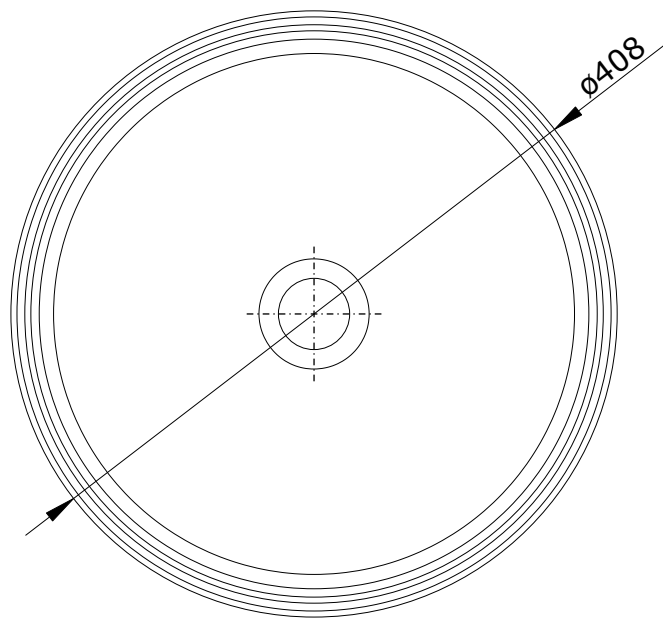

Round
cod.: 108980
ver.: 02

descrição: lavatório de pousar 40
description: washbasin to place 40
description: vasque a poser 40

sanindusa®

Nota: lavatório não compatível com válvula VDA

Note: wash basin not compatible with pop-up waste