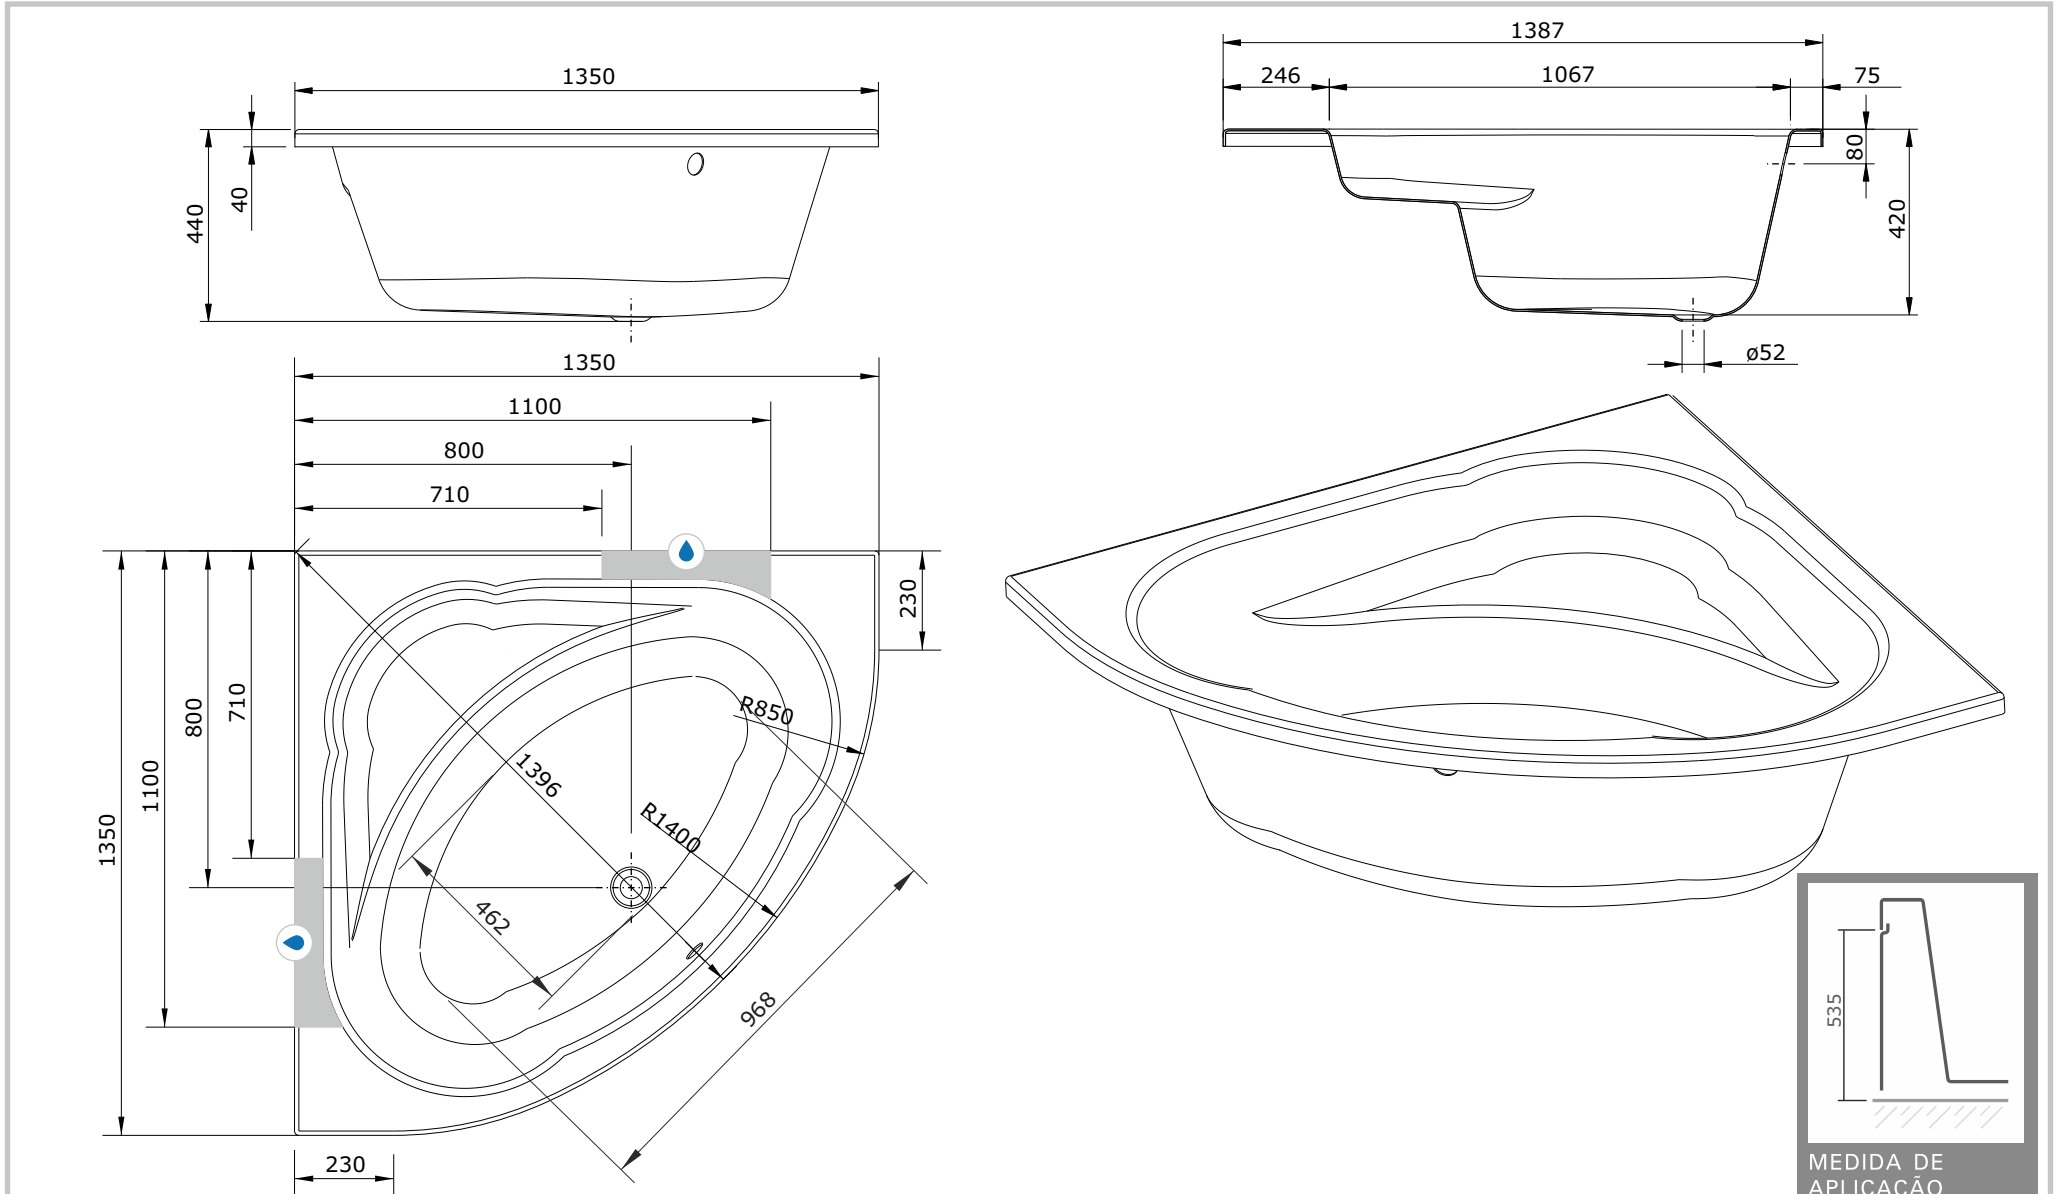

Rita
cod.: 801000
ver.: 05

descrição: banheira simples 135x135
description: 135x135 bathtub
description: baignoire 135x135

sanindusa®

Os produtos apresentados seguem especificações técnicas internas da SANINDUSA.
As dimensões são meramente indicativas.
Reservamos o direito de fazer alterações técnicas que permitam melhorar a funcionalidade dos nossos produtos, sem aviso prévio.

The presented products follow technical specifications from SANINDUSA.
The dimensions of the pieces are merely a reference.
We reserve the right to introduce technical improvements in our products without previous advice.

Les produits présentés suivent les spécifications techniques internes de Sanindusa.
Les dimensions de ceux-ci sont données à titre indicatifs.
Nous nous réservons le droit de procéder aux modifications techniques qui permettraient d'améliorer les fonctionnalités de nos produits, sans préavis.