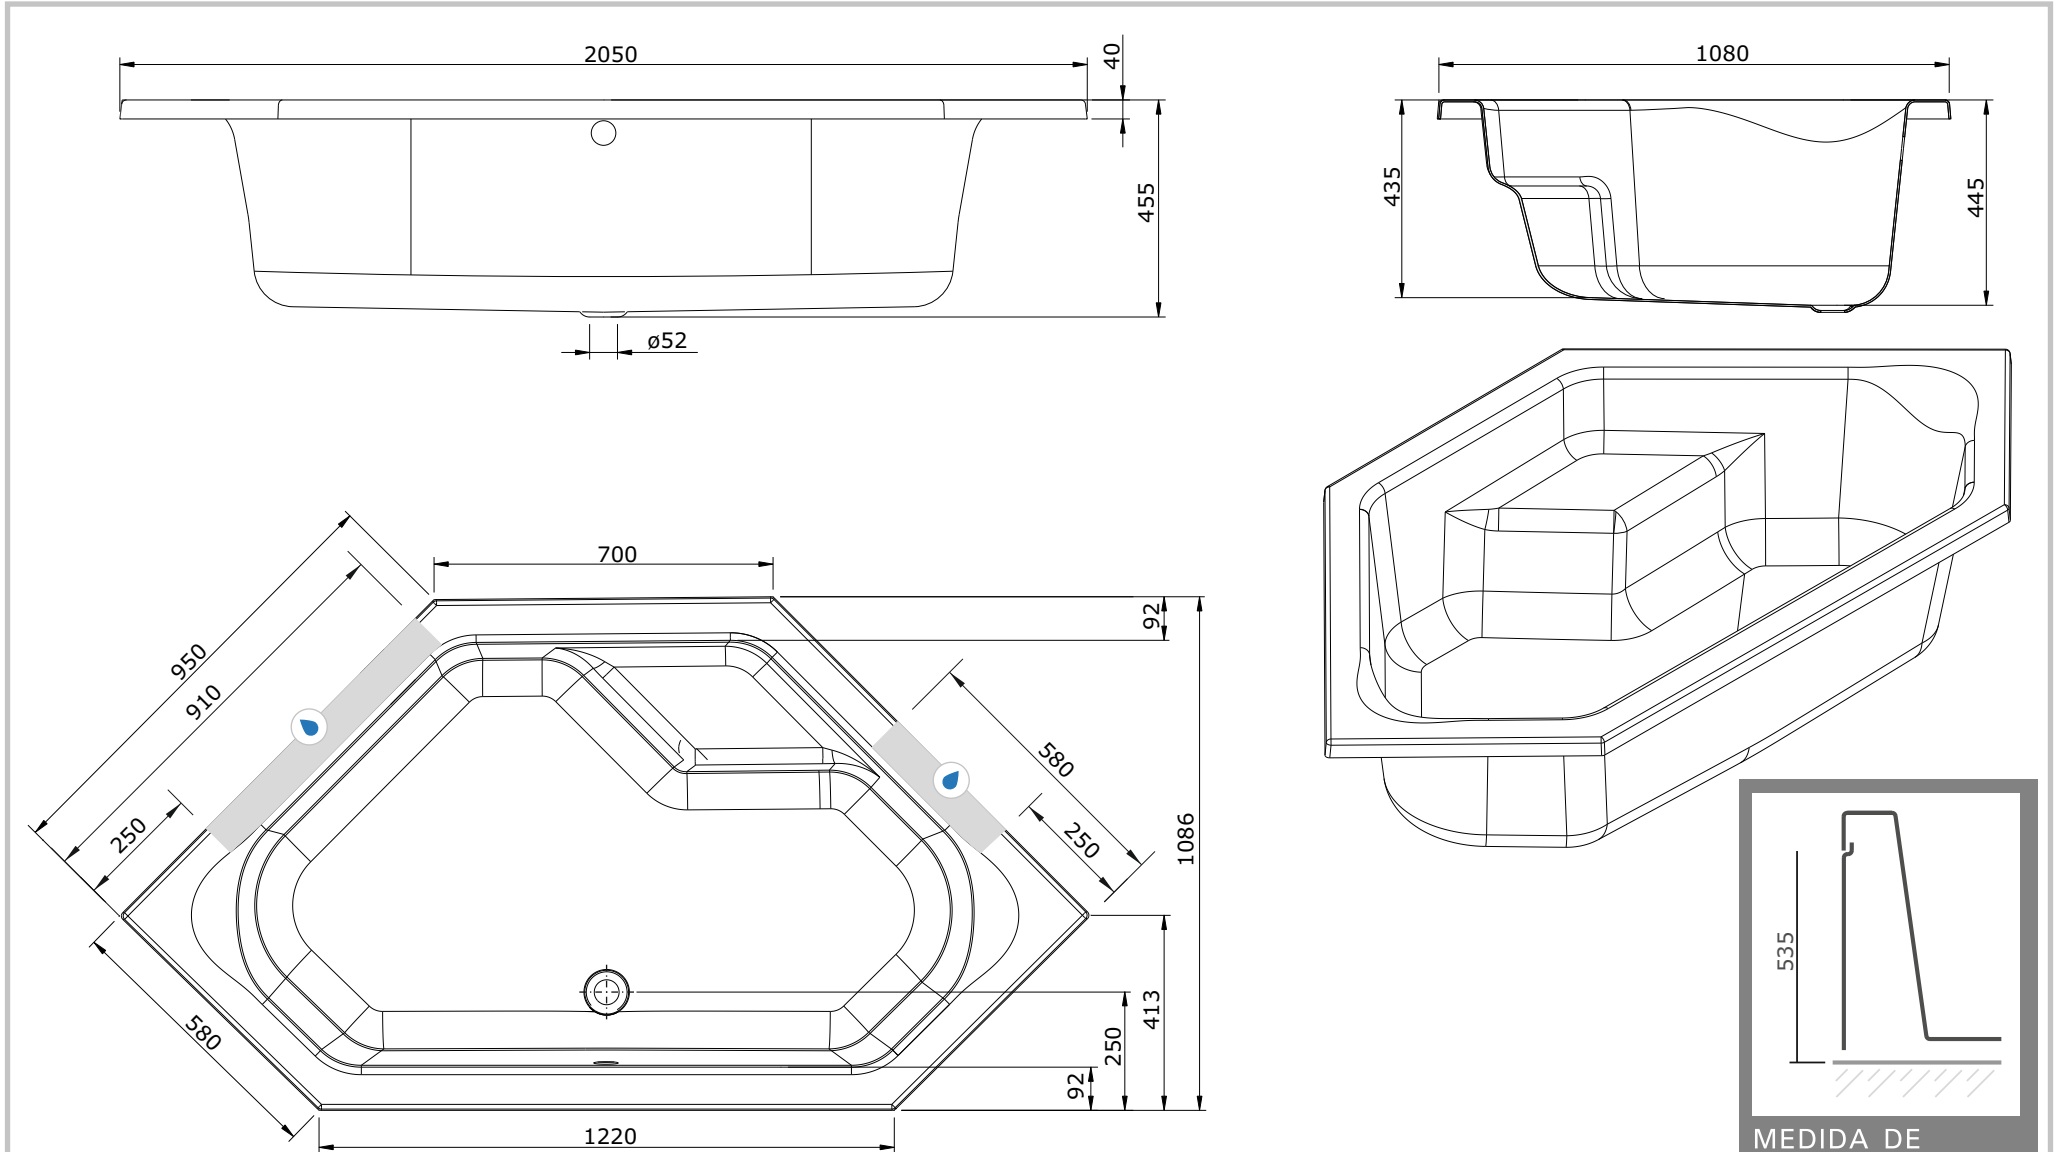

Rimini
cod.: 801400
ver.: 05

descrição: banheira simples 145x145
description: 145x145 bathtub
description: baignoire 145x145

sanindusa®

Os produtos apresentados seguem especificações técnicas internas da SANINDUSA.
As dimensões são meramente indicativas.
Reservamos o direito de fazer alterações técnicas que permitam melhorar a funcionalidade dos nossos produtos, sem aviso prévio.

The presented products follow technical specifications from SANINDUSA.
The dimensions of the pieces are merely a reference.
We reserve the right to introduce technical improvements in our products without previous advice.

Les produits présentés suivent les spécifications techniques internes de Sanindusa.
Les dimensions de ceux-ci sont données à titre indicatifs.
Nous nous réservons le droit de procéder aux modifications techniques qui permettraient d'améliorer les fonctionnalités de nos produits, sans préavis.