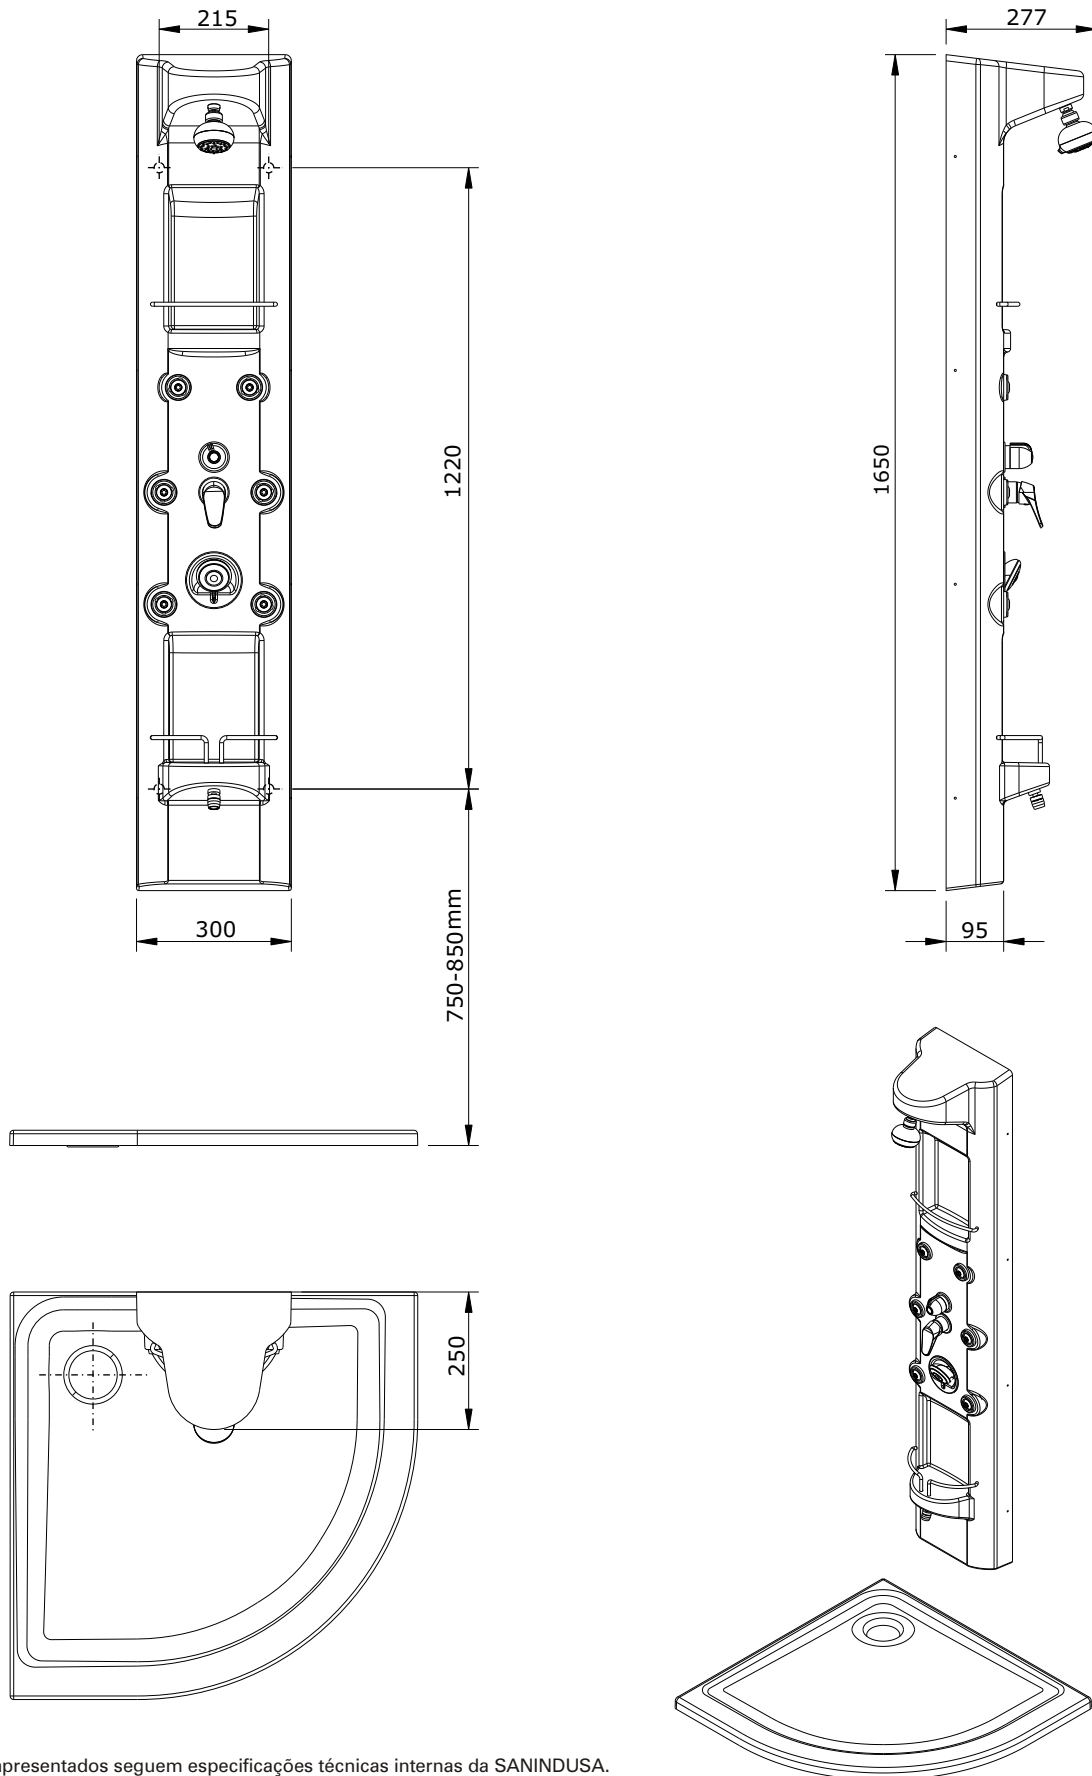

série: Relax

descrição: Coluna de hidromassagem c/torneira monocomando

sanindusa[®]

código: 88808011

revisão: 00

Os produtos apresentados seguem especificações técnicas internas da SANINDUSA.

As dimensões são meramente indicativas.

Reservamos o direito de fazer alterações técnicas que permitam melhorar a funcionalidade dos nossos produtos, sem aviso prévio.

The presented products follow technical specifications from SANINDUSA.

The dimensions of the pieces are merely a reference.