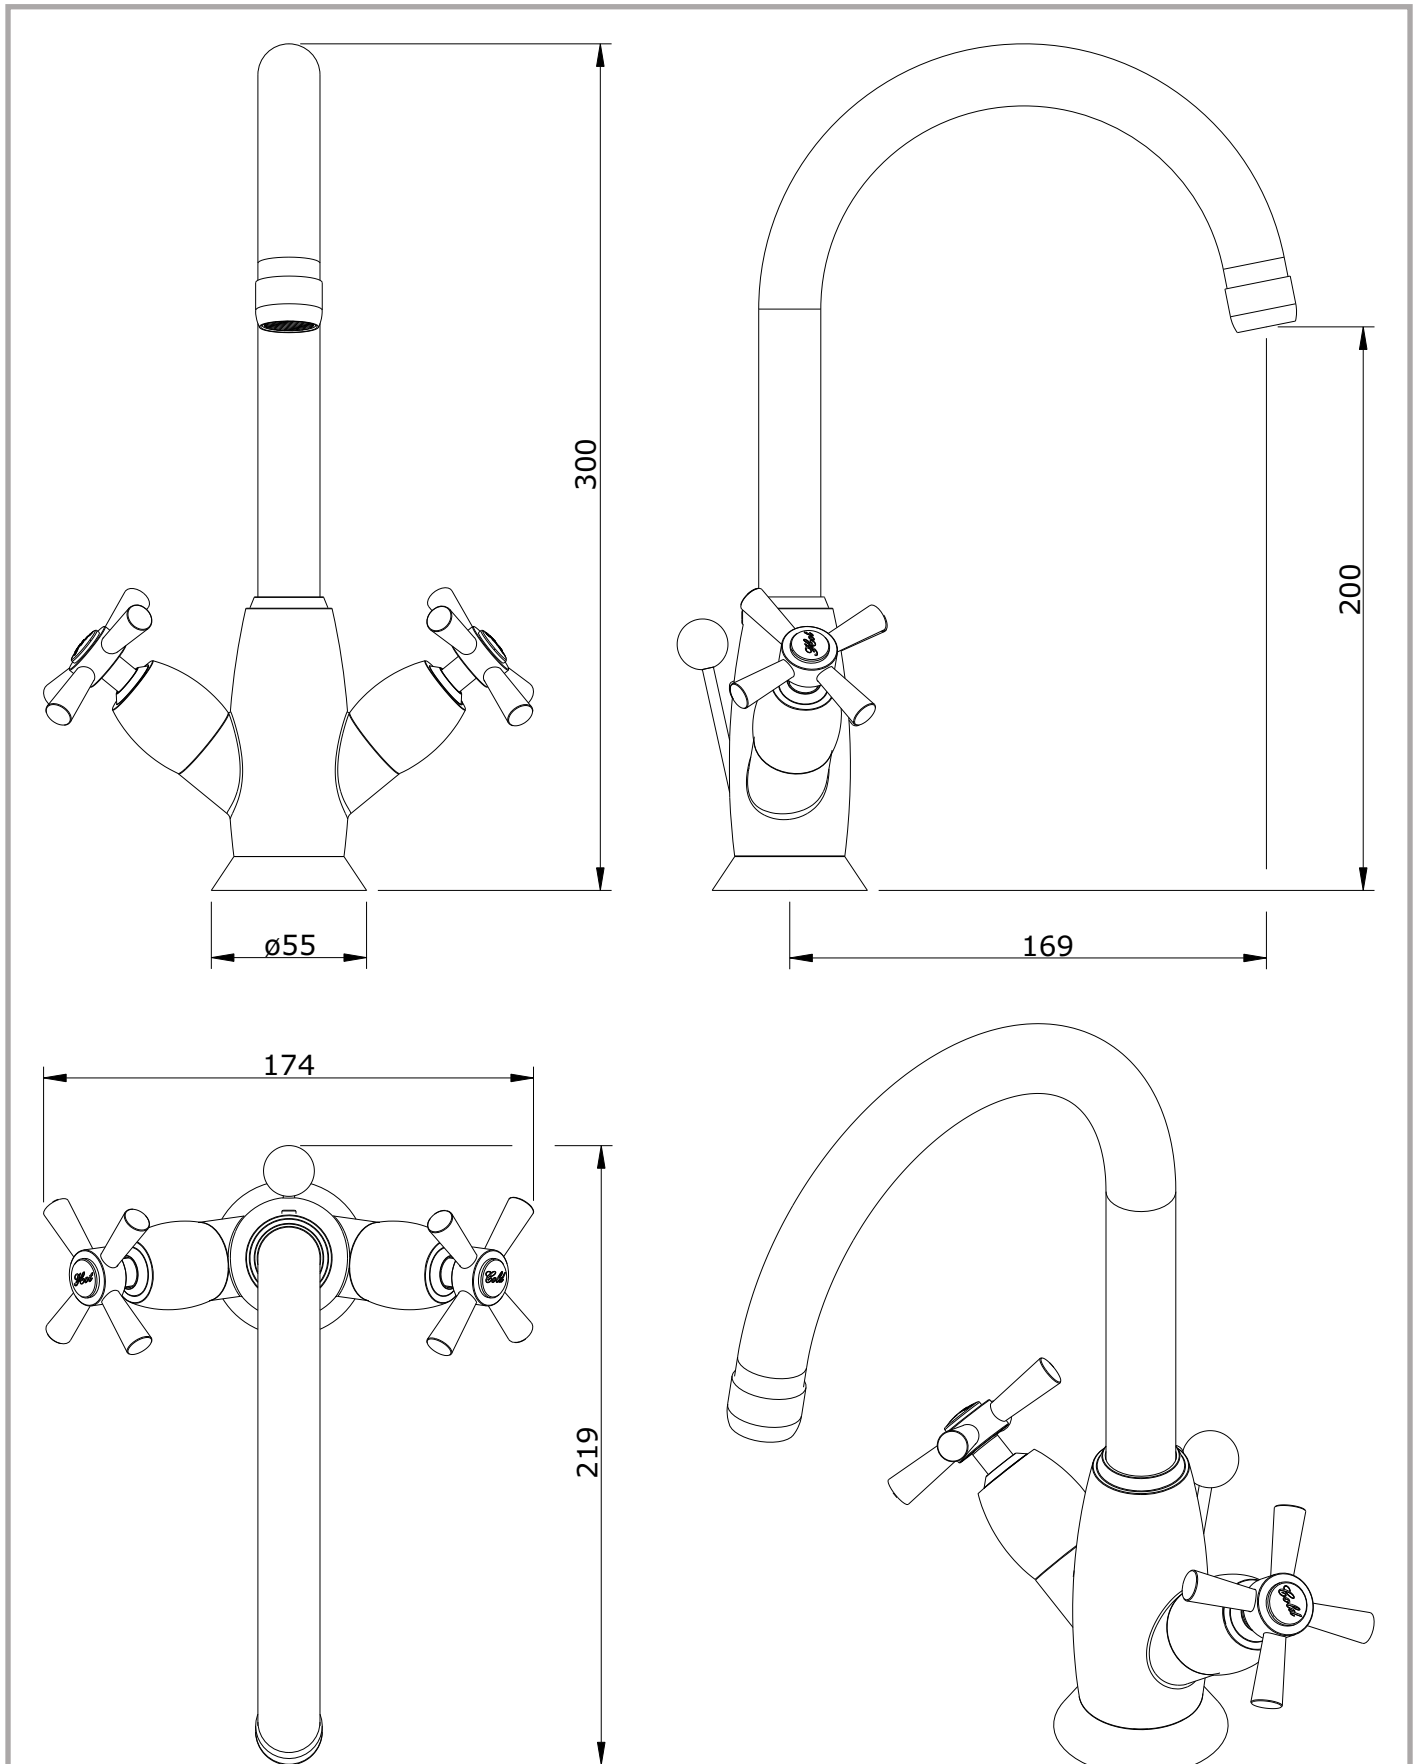

série: Rimini

descrição: misturadora de lavatório cast. cerâmicos

sanindusa<sup>®</sup>

código: 5180310

revisão: 00

Os produtos apresentados seguem especificações técnicas internas da SANINDUSA.

As dimensões são meramente indicativas.

We reserve the right to introduce technical improvements in our products without previous advice.

20	Flexível malh Inox M10x1-3/8
19	Pômulo diam.18 Sfera
18	Válvula VDA 1"1/4
17	Vareta diam.4x360
16	Fixação
15	Espelho Central
14	Parafuso Umbrako Cônico 5x8mm
13	Guarnição 21x16x3
12	Aerador M22x1 HF
11	Tubo diam.22 p/ Lavatório
10	Casquilho Redondo diam.20
9	O'Ring 15.08x2.62 NBR
8	Inserto Plastica "Cold" diam.14
7	Inserto Plastica "Hot" diam.14
6	Parafuso Chave Cruz M4x20
5	Manípulo de Cruzeta
4	Campânula de Castelo
3	Castelo Cerâmico c/ O'Ring 18x2 Lifetime "left"
2	Castelo Cerâmico c/ O'Ring 18x2 Lifetime "right"
1	Peça Bimando
n.º	Descrição