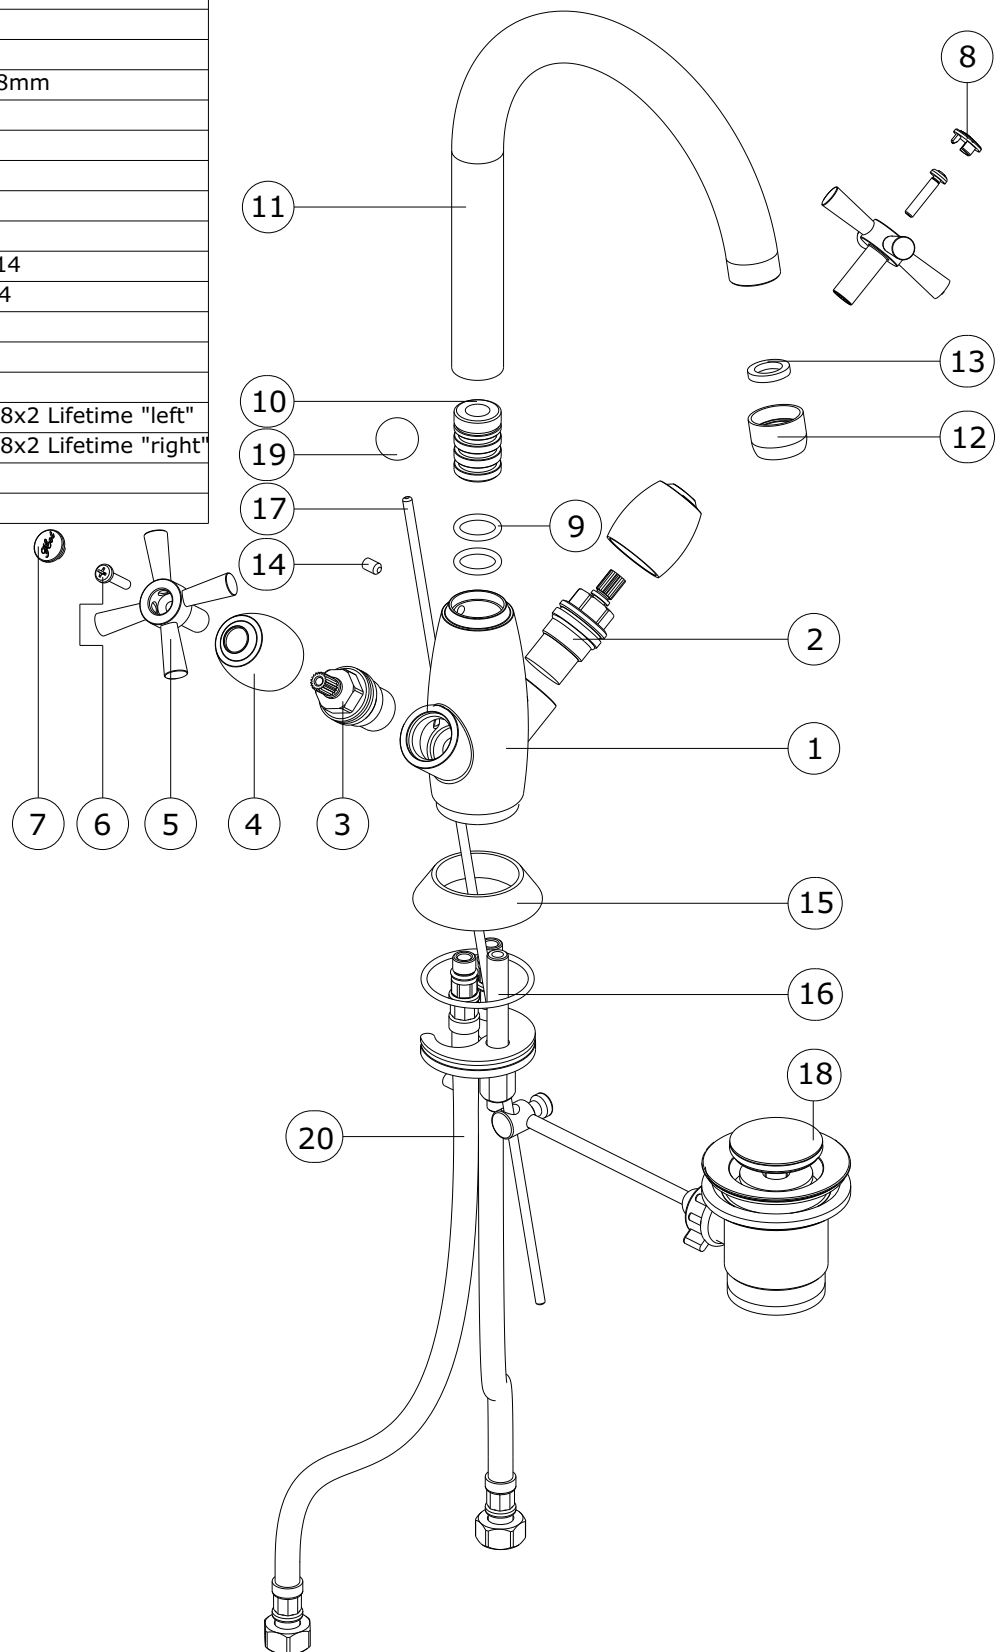

série: Rimini

descrição: misturadora de lavatório cast. cerâmicos

sanindusa<sup>®</sup>

código: 5180310

revisão: 00

Os produtos apresentados seguem especificações técnicas internas da SANINDUSA.

As dimensões são meramente indicativas.

Reservamos o direito de fazer alterações técnicas que permitam melhorar a funcionalidade dos nossos produtos, sem aviso prévio.

The presented products follow technical specifications from SANINDUSA.

The dimensions of the pieces are merely a reference.

We reserve the right to introduce technical improvements in our products without previous advice.

20	Flexível malh Inox M10x1-3/8
19	Pômulo diam.18 Sfera
18	Válvula VDA 1"1/4
17	Vareta diam.4x360
16	Fixação
15	Espelho Central
14	Parafuso Umbrako Cônico 5x8mm
13	Guarnição 21x16x3
12	Aerador M22x1 HF
11	Tubo diam.22 p/ Lavatório
10	Casquilho Redondo diam.20
9	O'Ring 15.08x2.62 NBR
8	Inserto Plastica "Cold" diam.14
7	Inserto Plastica "Hot" diam.14
6	Parafuso Chave Cruz M4x20
5	Manípulo de Cruzeta
4	Campânula de Castelo
3	Castelo Cerâmico c/ O'Ring 18x2 Lifetime "left"
2	Castelo Cerâmico c/ O'Ring 18x2 Lifetime "right"
1	Peça Bimando
n.º	Descrição