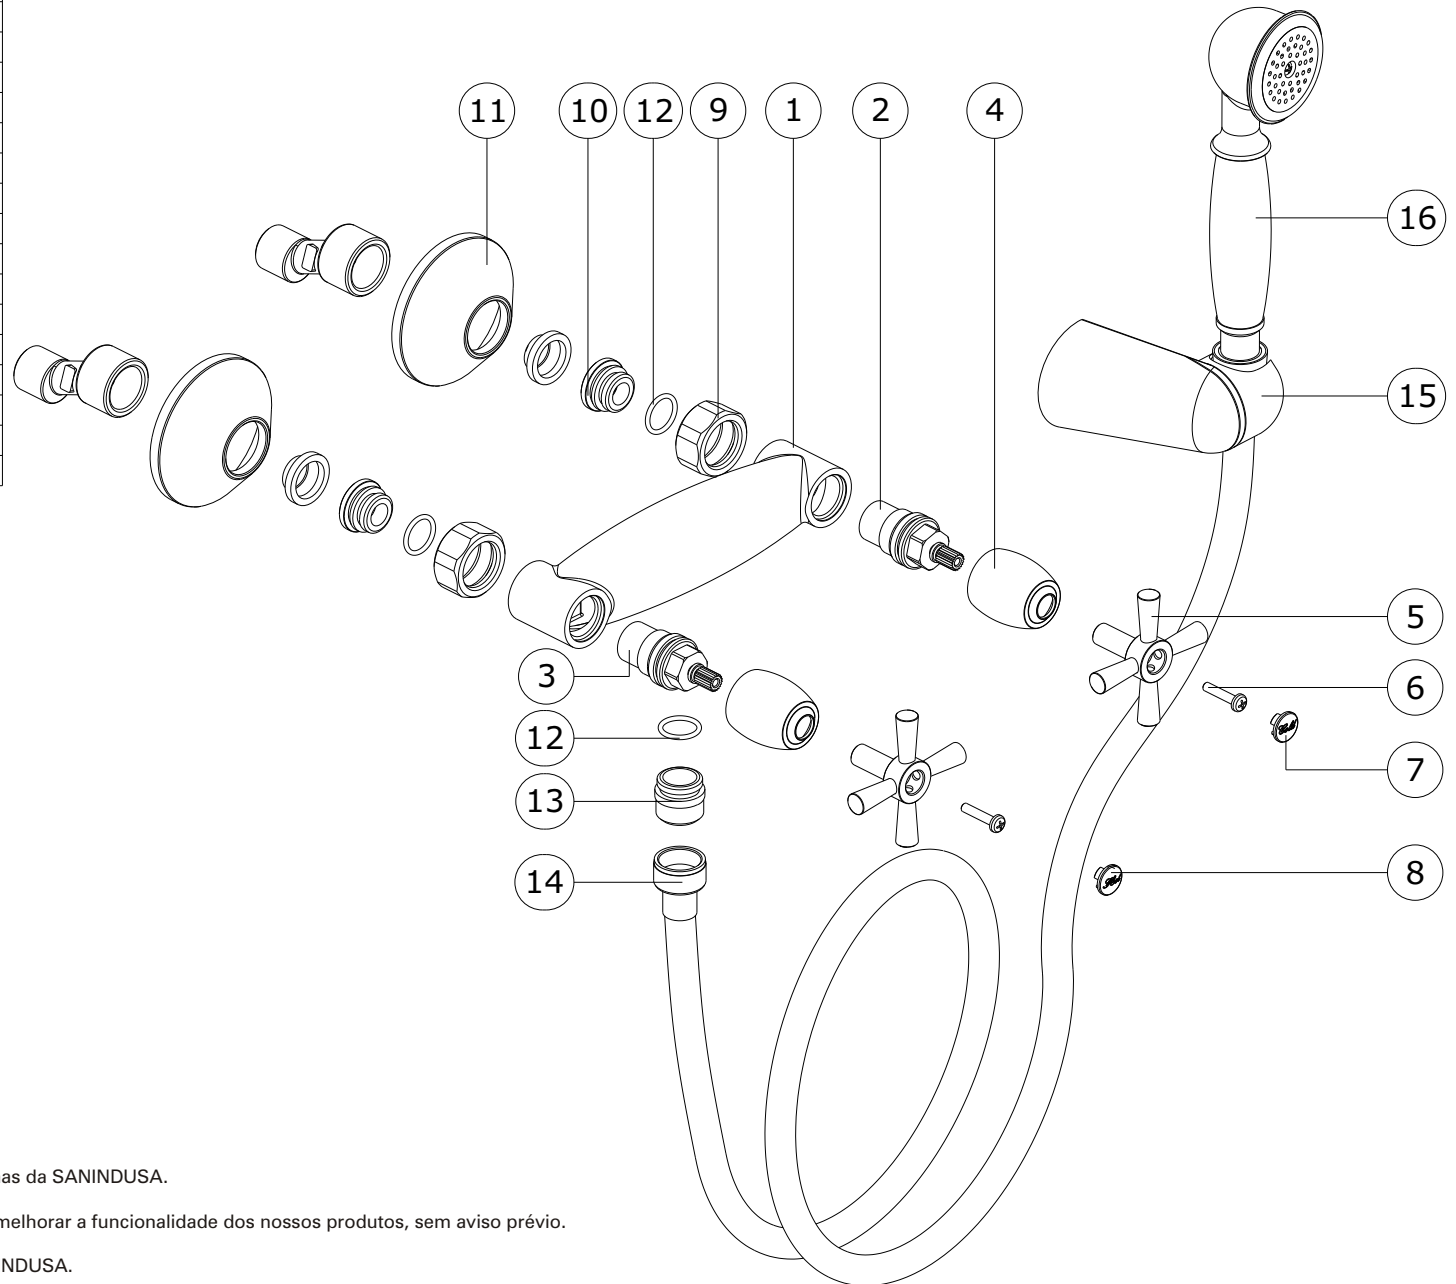

série: Rimini

descrição: misturadora de base de duche cast. cerâmicos

sanindusa®

código: 5180711

revisão: 00

Os produtos apresentados seguem especificações técnicas internas da SANINDUSA.

As dimensões são meramente indicativas.

Reservamos o direito de fazer alterações técnicas que permitam melhorar a funcionalidade dos nossos produtos, sem aviso prévio.

The presented products follow technical specifications from SANINDUSA.

The dimensions of the pieces are merely a reference.

We reserve the right to introduce technical improvements in our products without previous advice.

16	Chuveiro Grécia
15	Suporte Chuveiro ABS
14	Flexível 1.5m Cônico
13	Casquilho 1/2-M20x1
12	O'Ring 15x2
11	Conjunto Espelho/Excêntrico 1/2x3/4 diam.70x25
10	Sede 24x14.5 M18x1.5 Esq. c/ O'Ring
9	Porca CH30 3/4 H15
8	Inserto Plastica "Hot" diam.14
7	Inserto Plastica "Cold" diam.14
6	Parafuso Chave Cruz M4x20
5	Manípulo de Cruzeta
4	Campânula de Castelo
3	Castelo Cerâmico c/ O'Ring 18x2 Lifetime "left"
2	Castelo Cerâmico c/ O'Ring 18x2 Lifetime "right"
1	Peça Bimando Base/Banheira
n.º	Descrição

Os produtos apresentados seguem especificações técnicas internas da SANINDUSA.

As dimensões são meramente indicativas.

Reservamos o direito de fazer alterações técnicas que permitam melhorar a funcionalidade dos nossos produtos, sem aviso prévio.