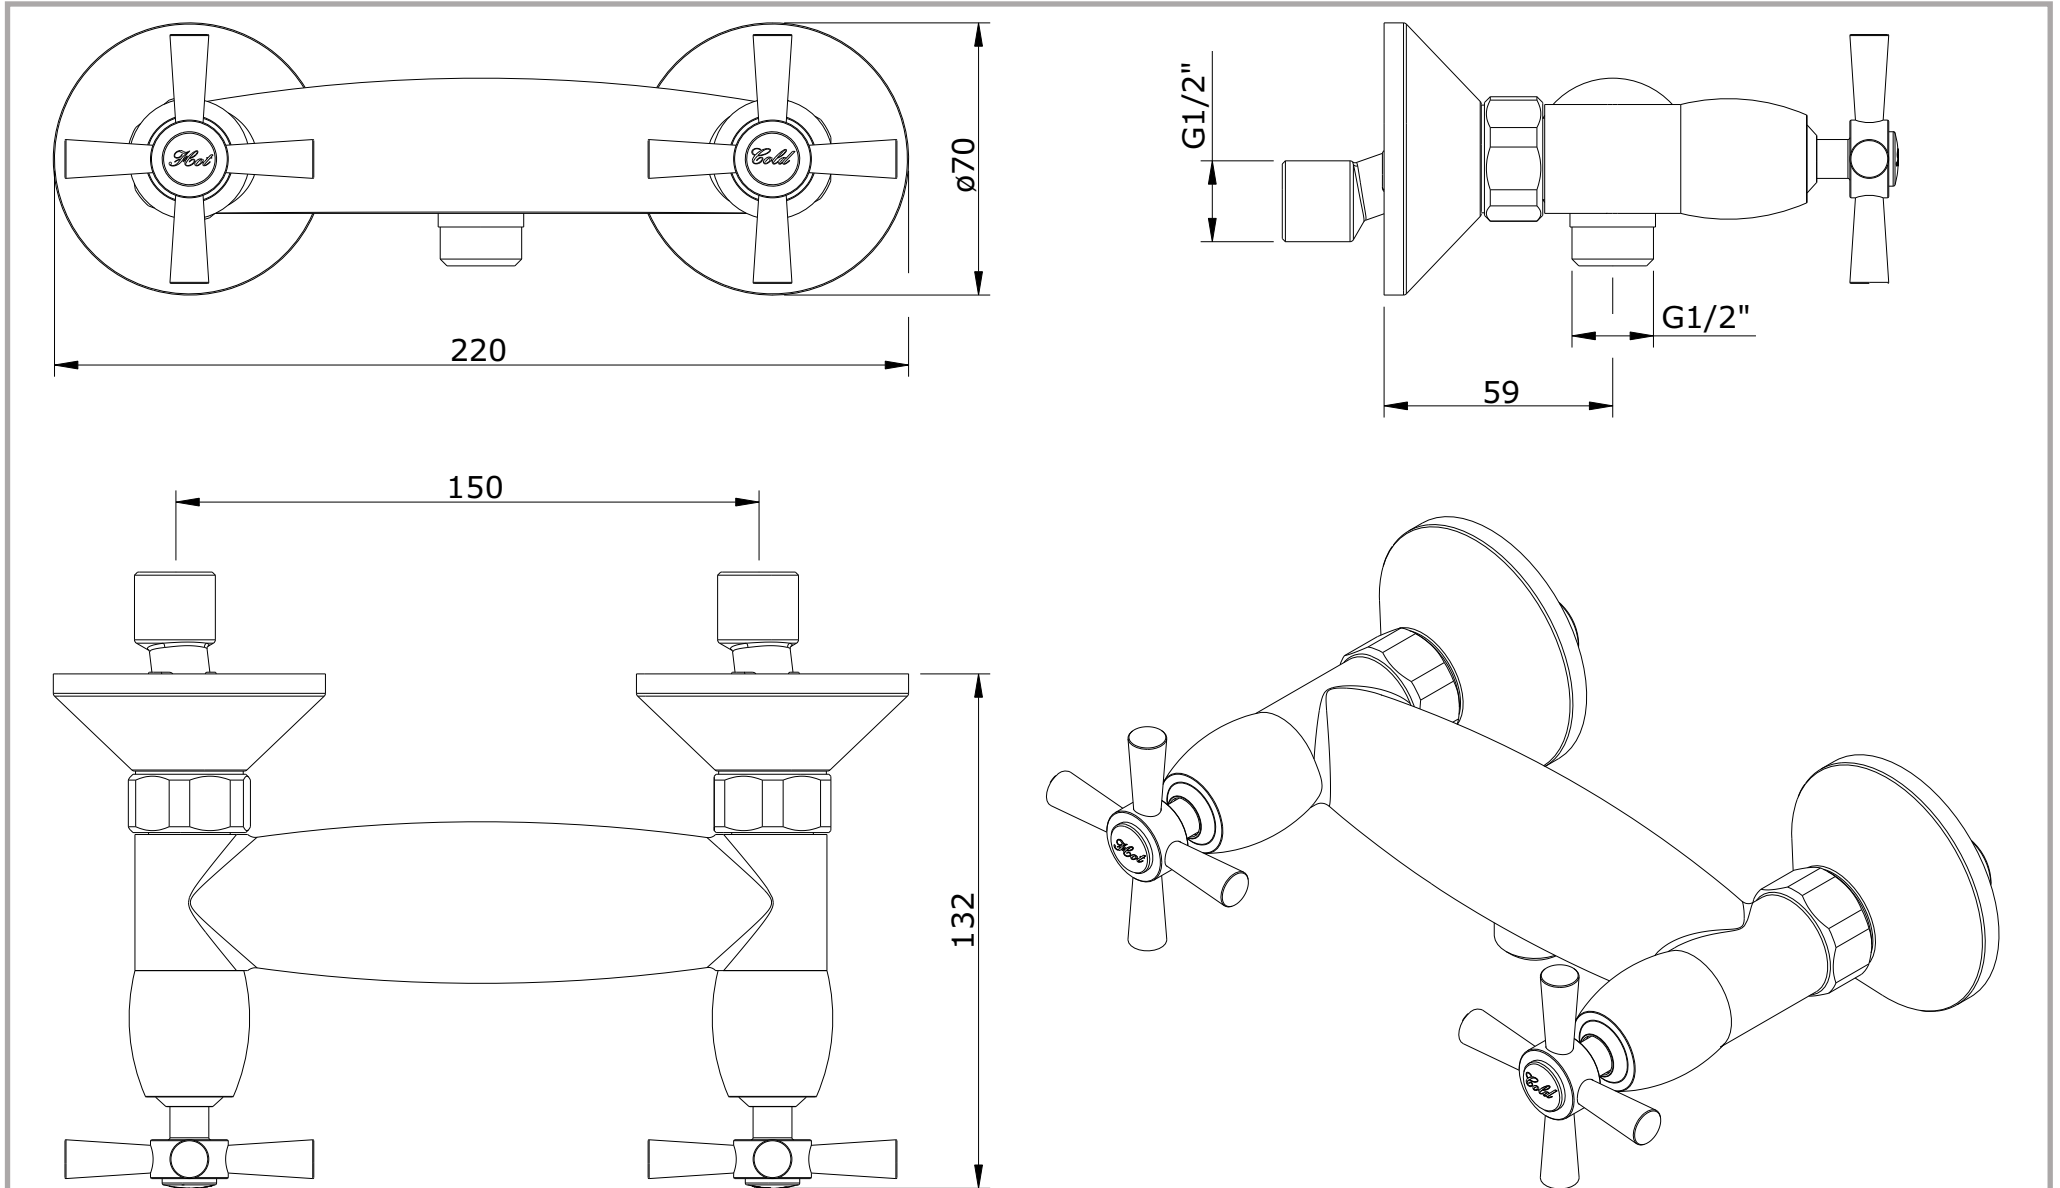

série: Rimini

descrição: misturadora de base de duche cast. cerâmicos

sanindusa®

código: 5180711

revisão: 00

Os produtos apresentados seguem especificações técnicas internas da SANINDUSA.

As dimensões são meramente indicativas.

We reserve the right to introduce technical improvements in our products without previous advice.

16	Chuveiro Grécia
15	Suporte Chuveiro ABS
14	Flexível 1.5m Cônico
13	Casquilho 1/2-M20x1
12	O'Ring 15x2
11	Conjunto Espelho/Excêntrico 1/2x3/4 diam.70x25
10	Sede 24x14.5 M18x1.5 Esq. c/ O'Ring
9	Porca CH30 3/4 H15
8	Inserto Plastica "Hot" diam.14
7	Inserto Plastica "Cold" diam.14
6	Parafuso Chave Cruz M4x20
5	Manípulo de Cruzeta
4	Campânula de Castelo
3	Castelo Cerâmico c/ O'Ring 18x2 Lifetime "left"
2	Castelo Cerâmico c/ O'Ring 18x2 Lifetime "right"
1	Peça Bimando Base/Banheira
n.º	Descrição