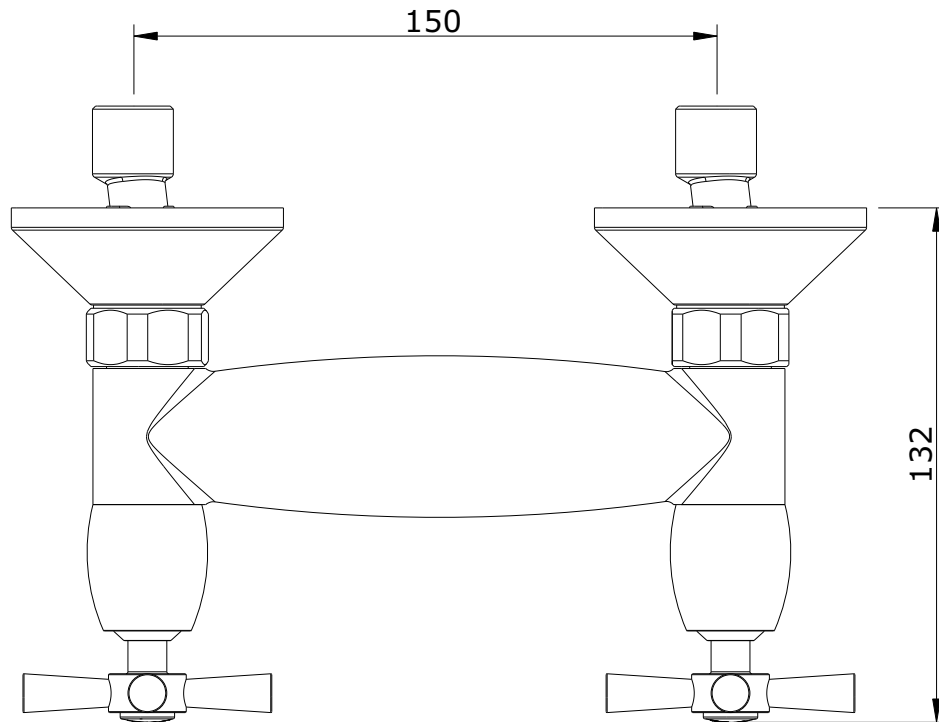

série: Rimini

descrição: misturadora de base de duche

sanindusa®

código: 5180761

revisão: 01

Os produtos apresentados seguem especificações técnicas internas da SANINDUSA.

As dimensões são meramente indicativas.

We reserve the right to introduce technical improvements in our products without previous advice.

15	Chuveiro Grécia
14	Suporte Chuveiro ABS
13	Flexível 1.5m Cônico
12	Casquilho 1/2-M20x1
11	O'Ring 15x2
10	Conjunto Espelho/Excêntrico 1/2x3/4 diam.70x25
9	Sede 24x14.5 M18x1.5 Esq. c/ O'Ring
8	Porca CH30 3/4 H15
7	Inserto Plastica "Hot" diam.14
6	Inserto Plastica "Cold" diam.14
5	Parafuso Chave Cruz M4x20
4	Manípulo de Cruzeta
3	Campânula de Castelo
2	Castelo Tradicional c/ o´ring 18x2
1	Peça Bimando Base/Banh
n.º	Descrição