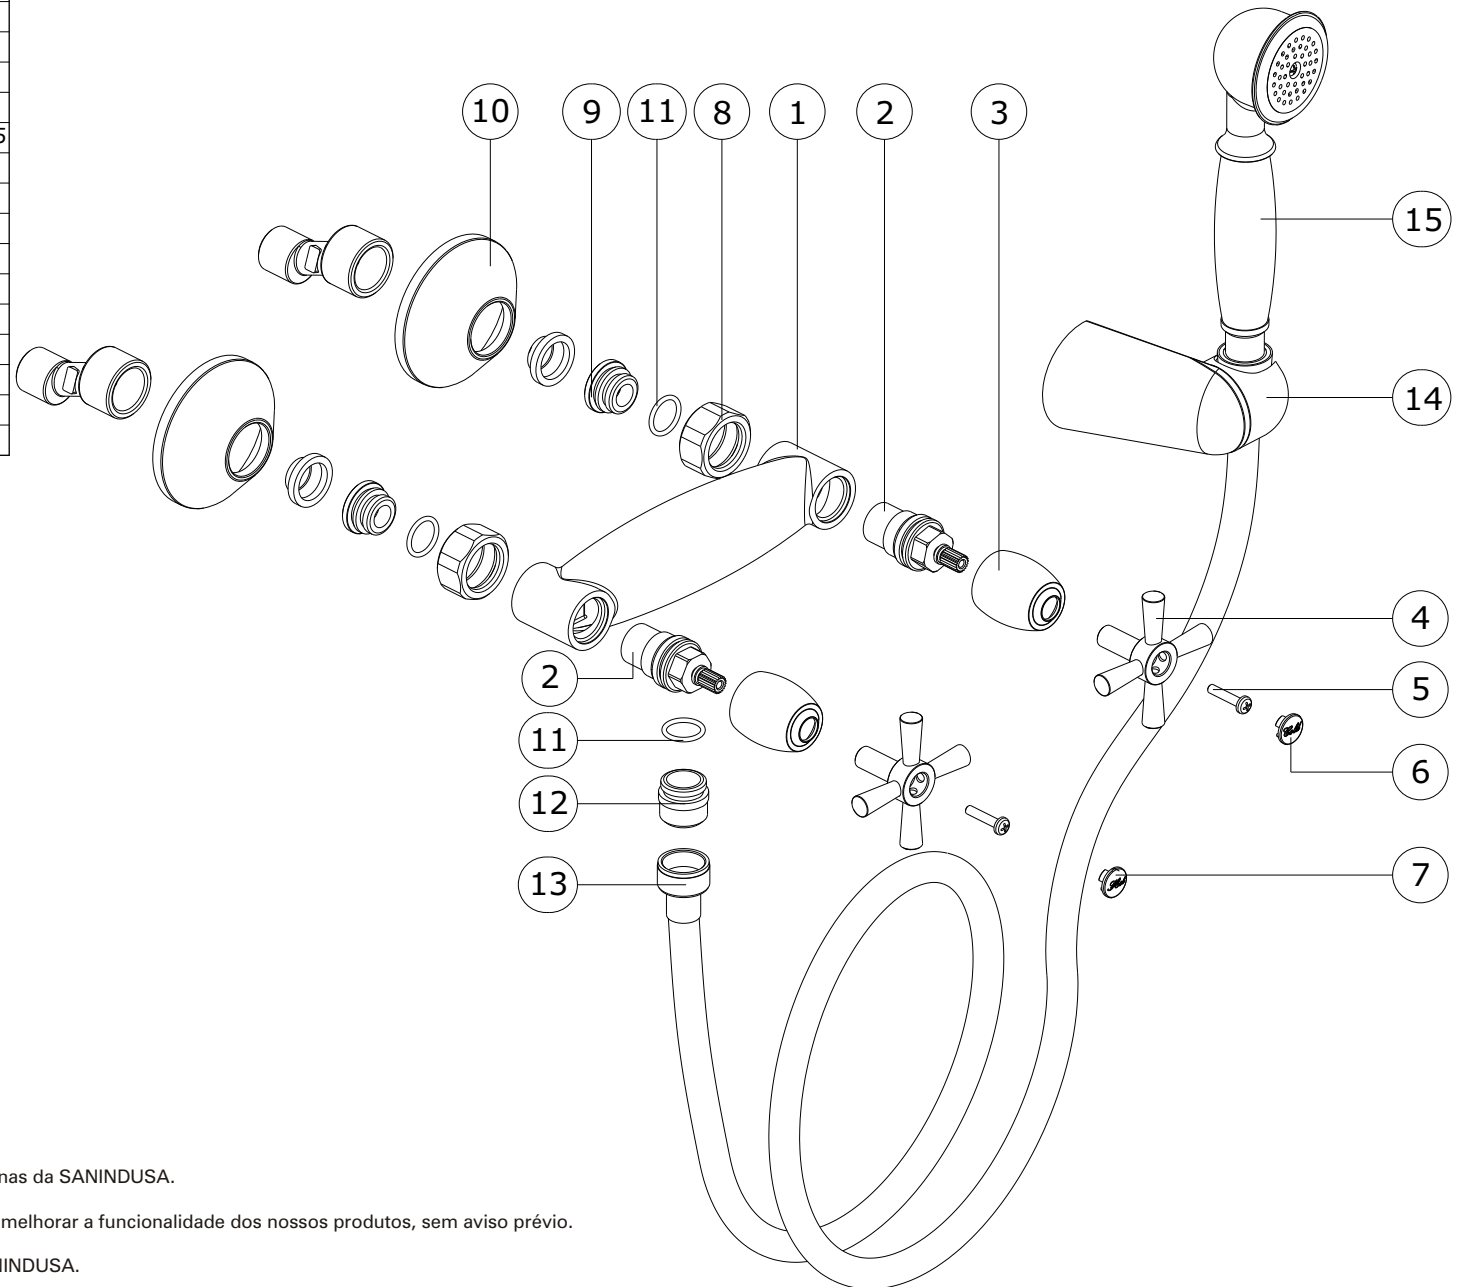

série: Rimini

descrição: misturadora de base de duche

sanindusa®

código: 5180761

revisão: 01

Os produtos apresentados seguem especificações técnicas internas da SANINDUSA.

As dimensões são meramente indicativas.

Reservamos o direito de fazer alterações técnicas que permitam melhorar a funcionalidade dos nossos produtos, sem aviso prévio.

The presented products follow technical specifications from SANINDUSA.

The dimensions of the pieces are merely a reference.

We reserve the right to introduce technical improvements in our products without previous advice.

15	Chuveiro Grécia
14	Suporte Chuveiro ABS
13	Flexível 1.5m Cônico
12	Casquilho 1/2-M20x1
11	O'Ring 15x2
10	Conjunto Espelho/Excêntrico 1/2x3/4 diam.70x25
9	Sede 24x14.5 M18x1.5 Esq. c/ O'Ring
8	Porca CH30 3/4 H15
7	Inserto Plastica "Hot" diam.14
6	Inserto Plastica "Cold" diam.14
5	Parafuso Chave Cruz M4x20
4	Manípulo de Cruzeta
3	Campânula de Castelo
2	Castelo Tradicional c/ o´ring 18x2
1	Peça Bimando Base/Banh
n.º	Descrição

Os produtos apresentados seguem especificações técnicas internas da SANINDUSA.

As dimensões são meramente indicativas.

Reservamos o direito de fazer alterações técnicas que permitam melhorar a funcionalidade dos nossos produtos, sem aviso prévio.