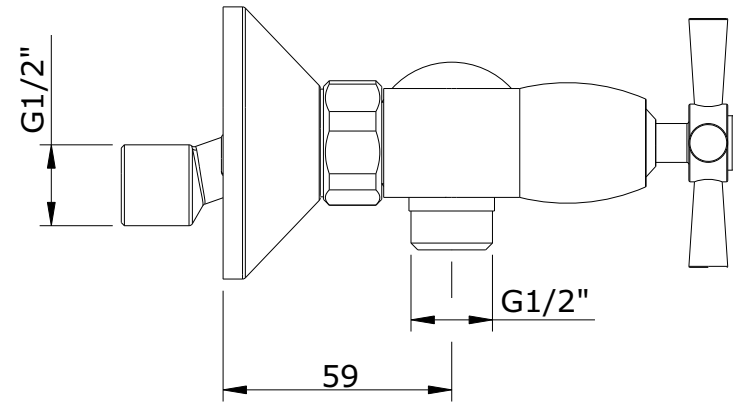

série: Rimini

descrição: misturadora de base de duche

sanindusa®

código: 5180761

revisão: 01

Os produtos apresentados seguem especificações técnicas internas da SANINDUSA.

As dimensões são meramente indicativas.

We reserve the right to introduce technical improvements in our products without previous advice.

15	Chuveiro Grécia
14	Suporte Chuveiro ABS
13	Flexível 1.5m Cônico
12	Casquilho 1/2-M20x1
11	O'Ring 15x2
10	Conjunto Espelho/Excêntrico 1/2x3/4 diam.70x25
9	Sede 24x14.5 M18x1.5 Esq. c/ O'Ring
8	Porca CH30 3/4 H15
7	Inserto Plastica "Hot" diam.14
6	Inserto Plastica "Cold" diam.14
5	Parafuso Chave Cruz M4x20
4	Manípulo de Cruzeta
3	Campânula de Castelo
2	Castelo Tradicional c/ o´ring 18x2
1	Peça Bimando Base/Banh
n.º	Descrição