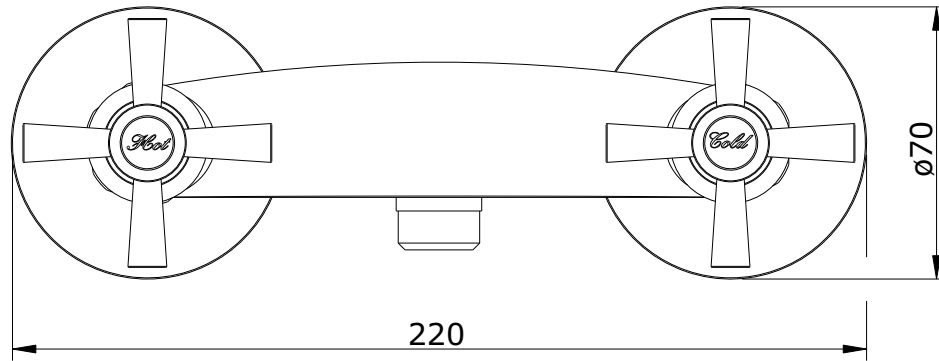

série: Rimini

descrição: misturadora de base de duche

sanindusa®

código: 5180761

revisão: 01

Os produtos apresentados seguem especificações técnicas internas da SANINDUSA.

As dimensões são meramente indicativas.

We reserve the right to introduce technical improvements in our products without previous advice.

15	Chuveiro Grécia
14	Suporte Chuveiro ABS
13	Flexível 1.5m Cônico
12	Casquilho 1/2-M20x1
11	O'Ring 15x2
10	Conjunto Espelho/Excêntrico 1/2x3/4 diam.70x25
9	Sede 24x14.5 M18x1.5 Esq. c/ O'Ring
8	Porca CH30 3/4 H15
7	Inserto Plastica "Hot" diam.14
6	Inserto Plastica "Cold" diam.14
5	Parafuso Chave Cruz M4x20
4	Manípulo de Cruzeta
3	Campânula de Castelo
2	Castelo Tradicional c/ o´ring 18x2
1	Peça Bimando Base/Banh
n.º	Descrição