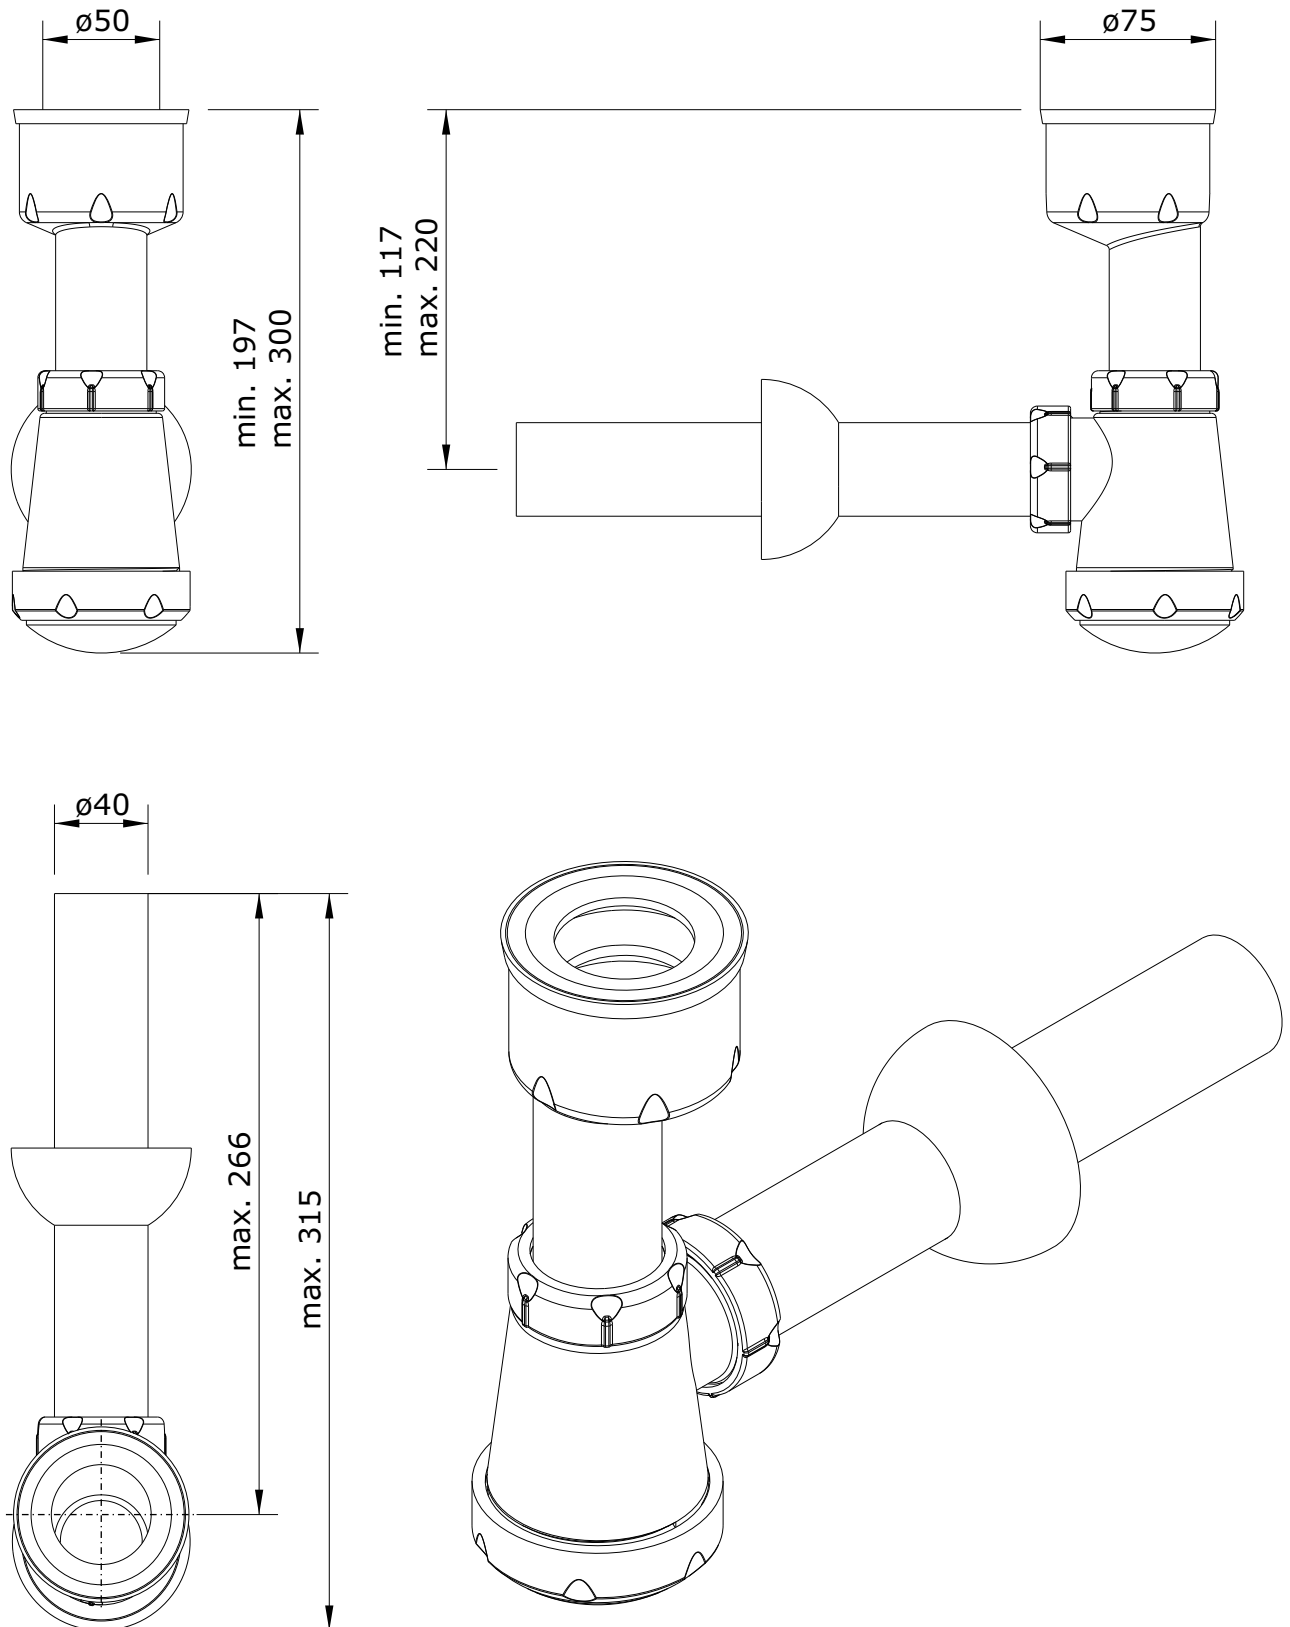

Ria
cod.: 10850000
ver.: 00

descrição: sifão para urinol
description: syphon for urinal
description: siphon pour urinoir

sanindusa®

Os produtos apresentados seguem especificações técnicas internas da SANINDUSA.
As dimensões são meramente indicativas.
Reservamos o direito de fazer alterações técnicas que permitam melhorar a funcionalidade dos nossos produtos, sem aviso prévio.

The presented products follow technical specifications from SANINDUSA.
The dimensions of the pieces are merely a reference.
We reserve the right to introduce technical improvements in our products without previous advice.